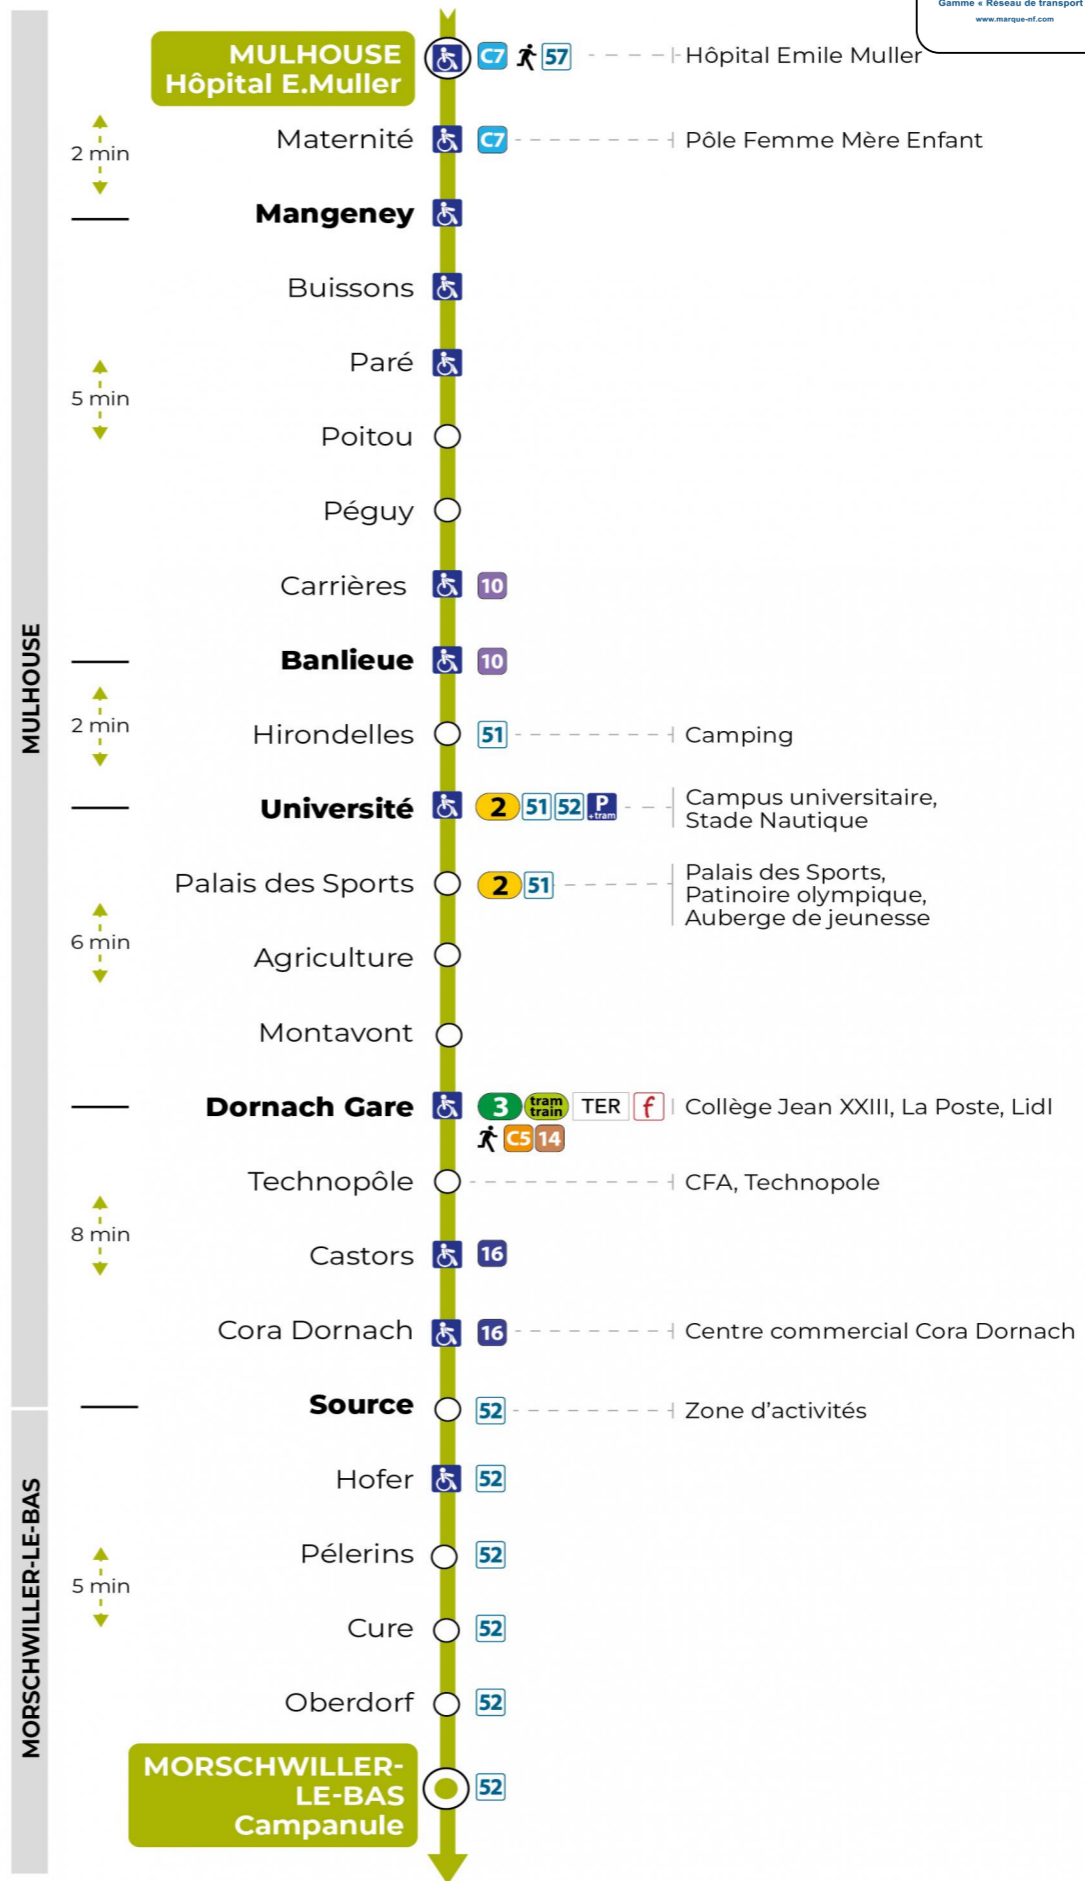

Montag bis Freitag während der Schulzeit
Monday to Friday in school period

6h	7h	8h	9h	10h	11h	12h	13h	14h	15h	16h	17h	18h	19h	20h
29	07	14	16	24	10	14	16	22	05	13	11	15	00	09
51	32	35	40	46	30	35	30	45	28	35	30	38	41	
	53	57	59		57	58	59		56	56	55			

Vacances scolaires et samedi

Schulferien und Samstag
School holidays and Saturday

6h	7h	8h	9h	10h	11h	12h	13h	14h	15h	16h	17h	18h	19h
30	00	00	00	00	00	29	29	29	29	28	29	30	00
	30	30	30	30	30	58	59	59	59	57	59		30
					59								56

Vacances scolaires

Schulferien / school holidays

du 21 Oct 2024 au 02 Nov 2024
du 23 Déc 2024 au 04 Jan 2025
du 10 Fév 2025 au 22 Fév 2025
du 07 Avr 2025 au 19 Avr 2025
du 30 Mai 2025 au 31 Mai 2025

Le plus proche
TABAC L'HELICO
2 rue de Dornach
Didenheim

Votre bus en direct

Flashez ce QR-Code pour connaître le prochain passage en temps réel

Arrêt accessible
 Correspondance bus à proximité