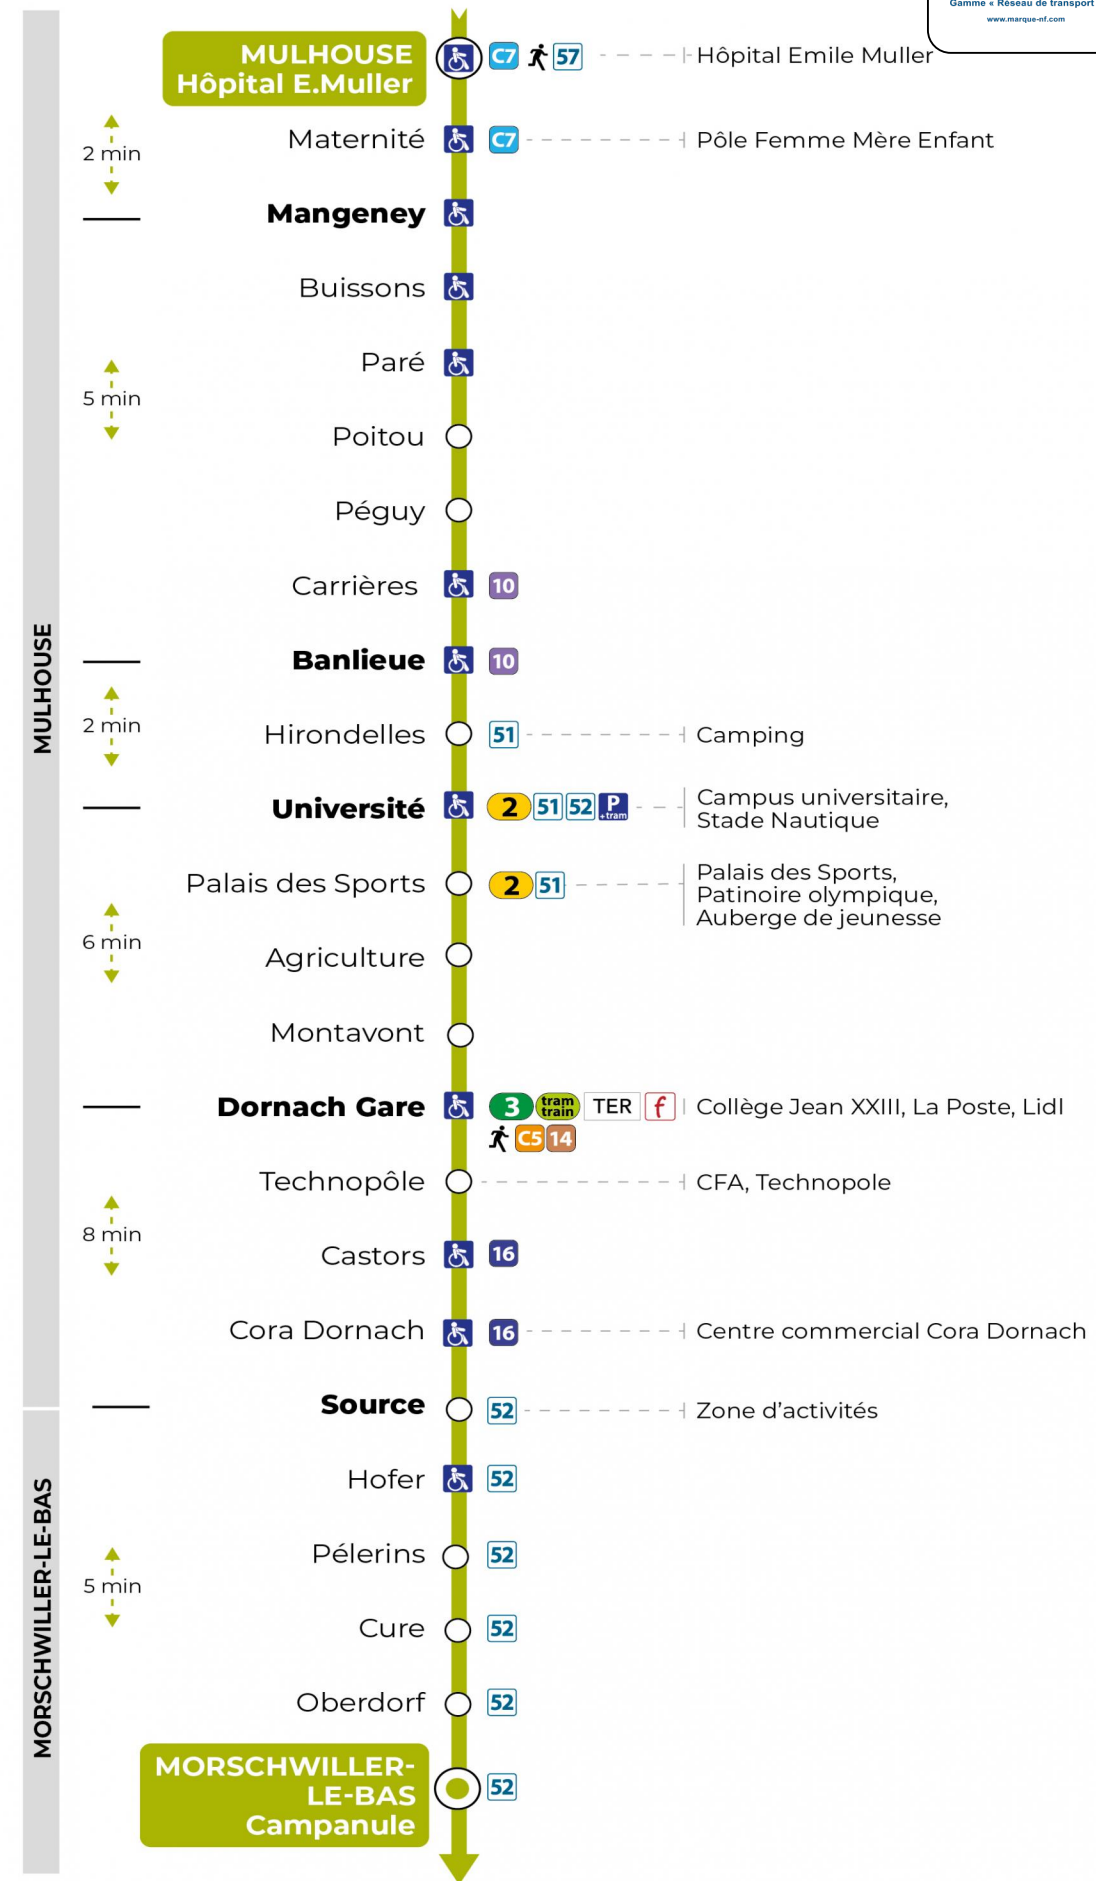

Montag bis Freitag während der Schulzeit
Monday to Friday in school period

6h	7h	8h	9h	10h	11h	12h	13h	14h	15h	16h	17h	18h	19h	20h
28	06	13	15	23	09	13	15	21	04	12	10	14	40	08
50	31	34	39	45	29	34	29	44	27	34	29	37		
	52	56	58		56	57	58		55	55	54	59		

Vacances scolaires et samedi

Schulferien und Samstag
School holidays and Saturday

6h	7h	8h	9h	10h	11h	12h	13h	14h	15h	16h	17h	18h	19h
29	29	29	29	29	29	28	28	28	28	27	28	29	29
59	59	59	59	59	58	57	58	58	58	56	58	59	55

Vacances scolaires

Schulferien / school holidays

du 21 Oct 2024 au 02 Nov 2024
du 23 Déc 2024 au 04 Jan 2025
du 10 Fév 2025 au 22 Fév 2025
du 07 Avr 2025 au 19 Avr 2025
du 30 Mai 2025 au 31 Mai 2025

Le plus proche
TABAC L'HELICO
2 rue de Dornach
Didenheim

Votre bus en direct

Flashez ce QR-Code pour connaître le prochain passage en temps réel