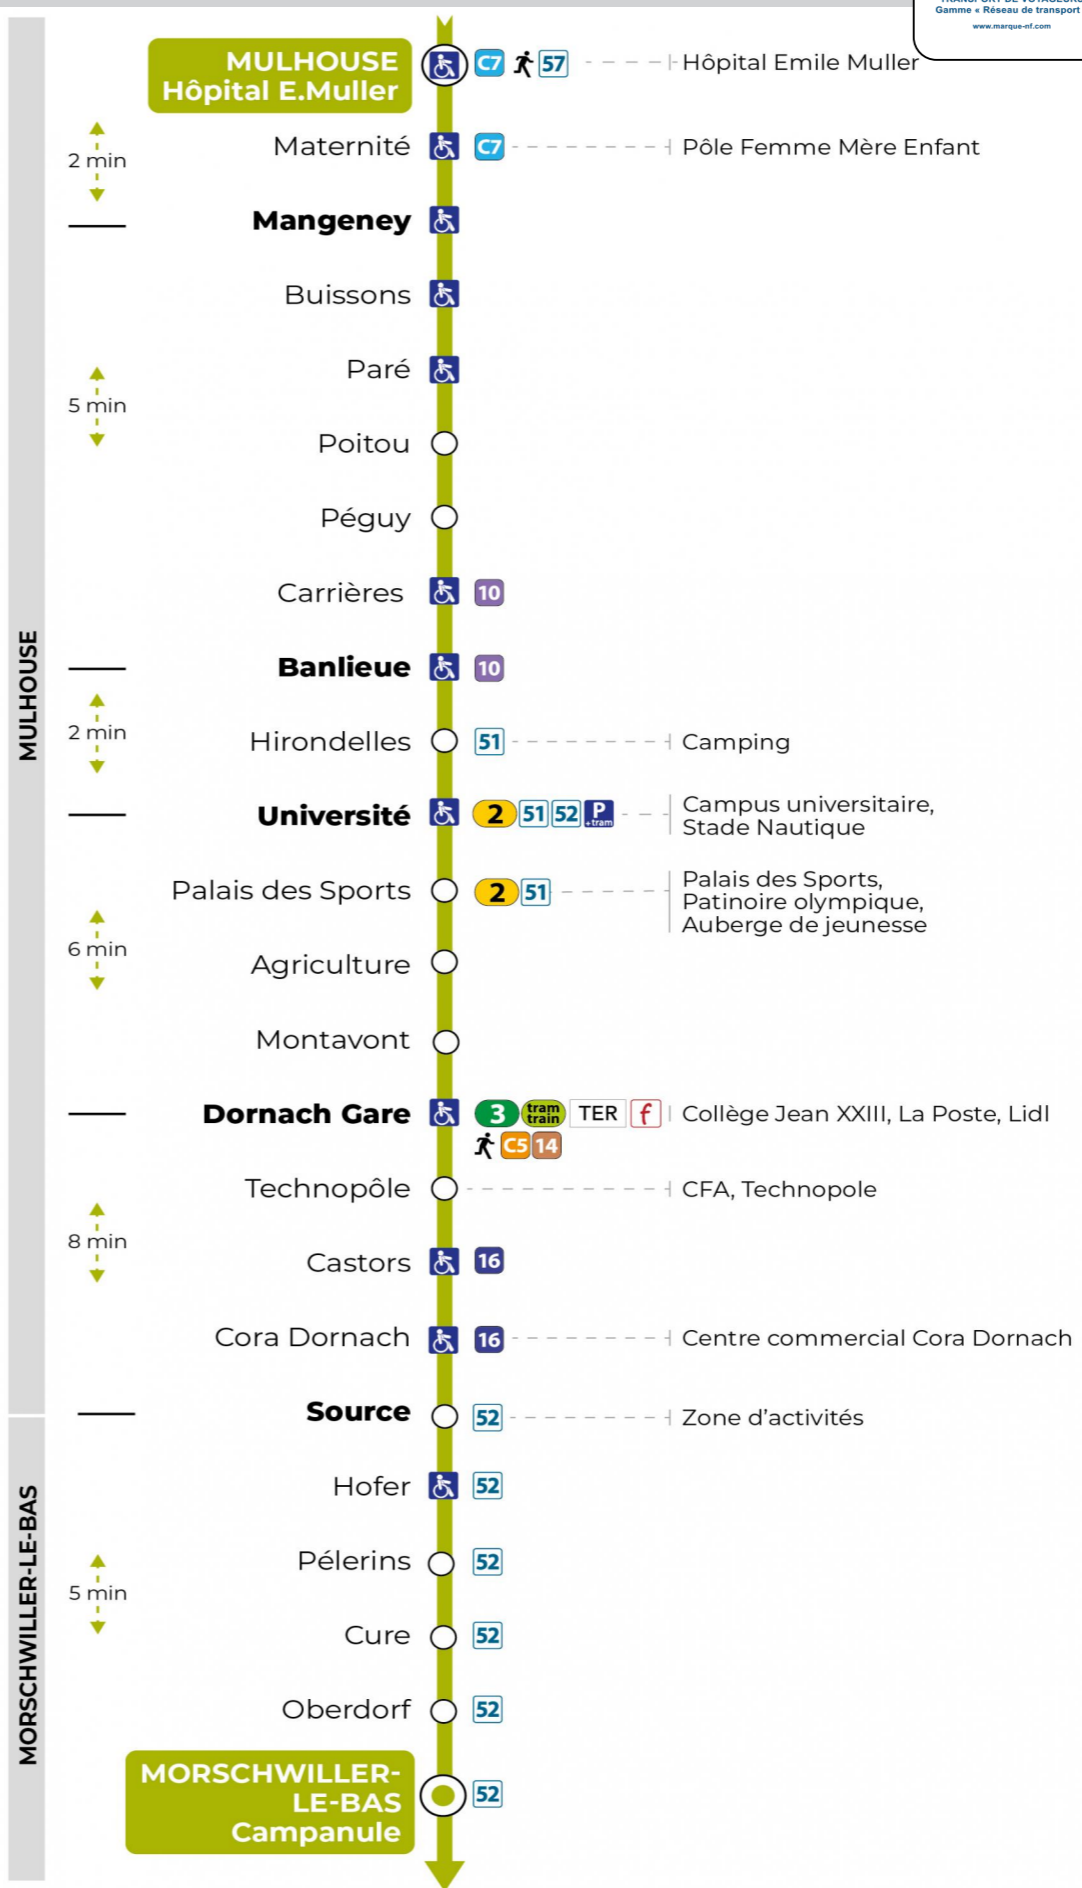

**Valables du 2 septembre 2024 au 27 juin 2025 inclus**

Gültig vom 2. September 2024 bis zum 27. Juni 2025  
Valid from September 2, 2024 to June 27, 2025

**Lundi à vendredi en période scolaire**

Montag bis Freitag während der Schulzeit  
Monday to Friday in school period

6h	7h	8h	9h	10h	11h	12h	13h	14h	15h	16h	17h	18h	19h	20h
27	05	12	14	22	08	12	14	20	03	11	09	13	39	07
49	30	33	38	44	28	33	28	43	26	33	28	36		
	51	55	57		55	56	57		54	54	53	58		

**Vacances scolaires et samedi**

Schulferien und Samstag  
School holidays and Saturday

6h	7h	8h	9h	10h	11h	12h	13h	14h	15h	16h	17h	18h	19h
28	28	28	28	28	28	27	27	27	27	26	27	28	28
58	58	58	58	58	57	56	57	57	57	55	57	58	54

**Vacances scolaires**

Schulferien / school holidays

du 21 Oct 2024 au 02 Nov 2024  
du 23 Déc 2024 au 04 Jan 2025  
du 10 Fév 2025 au 22 Fév 2025  
du 07 Avr 2025 au 19 Avr 2025  
du 30 Mai 2025 au 31 Mai 2025

**Le plus proche**  
**TABAC L'HELICO**  
2 rue de Dornach  
Didenheim