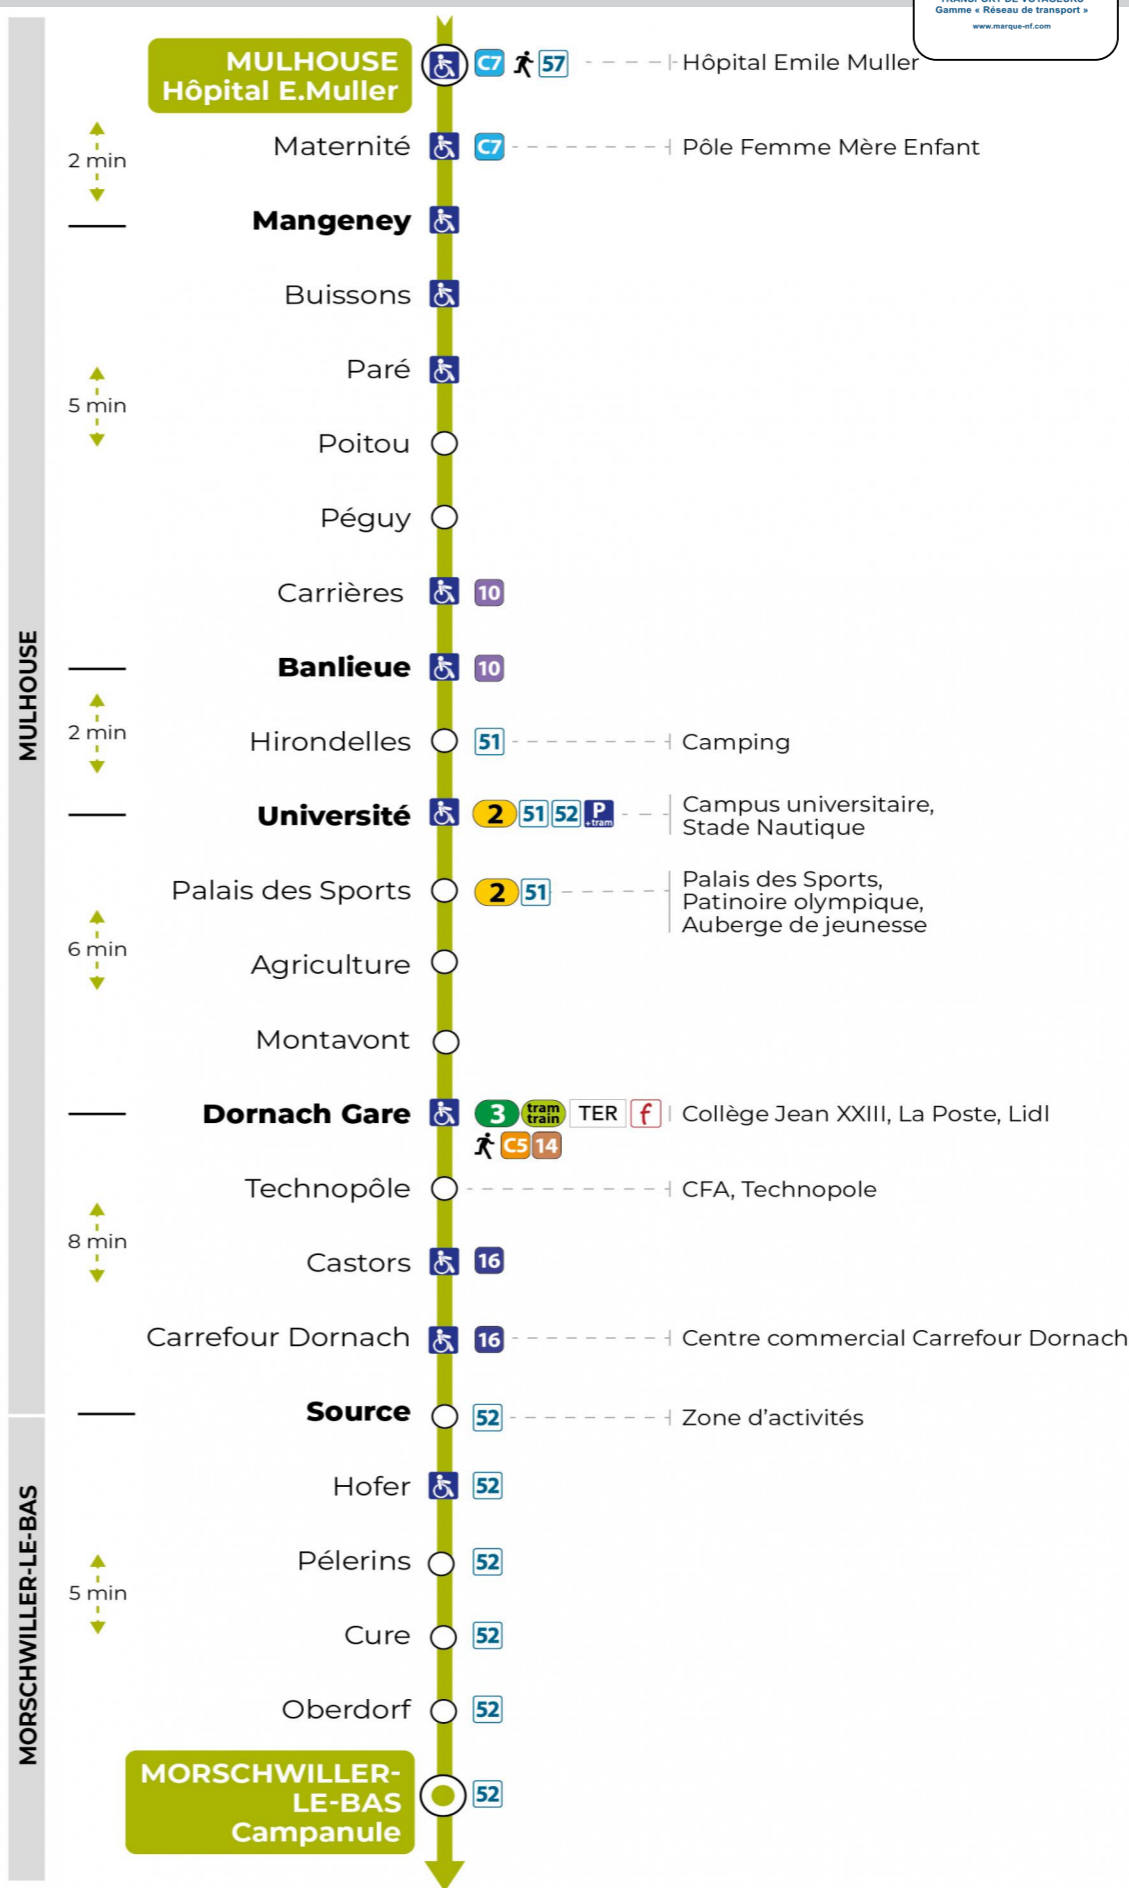

| 6h | 7h | 8h | 9h | 10h | 11h | 12h | 13h | 14h | 15h | 16h | 17h | 18h | 19h | 20h |
|----|----|----|----|-----|-----|-----|-----|-----|-----|-----|-----|-----|-----|-----|
| 27 | 05 | 12 | 14 | 22  | 08  | 12  | 14  | 20  | 03  | 11  | 09  | 13  | 39  | 07  |
| 49 | 30 | 33 | 38 | 44  | 28  | 33  | 28  | 43  | 26  | 33  | 28  | 36  |     |     |
|    | 51 | 55 | 57 |     | 55  | 56  | 57  |     | 54  | 54  | 53  | 58  |     |     |

**Vacances scolaires et samedi**

Schulferien und Samstag  
School holidays and Saturday

| 6h | 7h | 8h | 9h | 10h | 11h | 12h | 13h | 14h | 15h | 16h | 17h | 18h | 19h |
|----|----|----|----|-----|-----|-----|-----|-----|-----|-----|-----|-----|-----|
| 28 | 28 | 28 | 28 | 28  | 28  | 27  | 27  | 27  | 27  | 26  | 27  | 28  | 28  |
| 58 | 58 | 58 | 58 | 58  | 57  | 56  | 57  | 57  | 57  | 55  | 57  | 58  | 54  |

**Vacances scolaires**

Schulferien / school holidays

du 21 Oct 2024 au 02 Nov 2024  
du 23 Déc 2024 au 04 Jan 2025  
du 10 Fév 2025 au 22 Fév 2025  
du 07 Avr 2025 au 19 Avr 2025  
du 30 Mai 2025 au 31 Mai 2025

**Le plus proche**  
**TABAC L'HELICO**  
2 rue de Dornach  
Didenheim

**Votre bus en direct**

Flashez ce QR-Code pour connaître le prochain passage en temps réel

Arrêt accessible  
 Correspondance bus à proximité