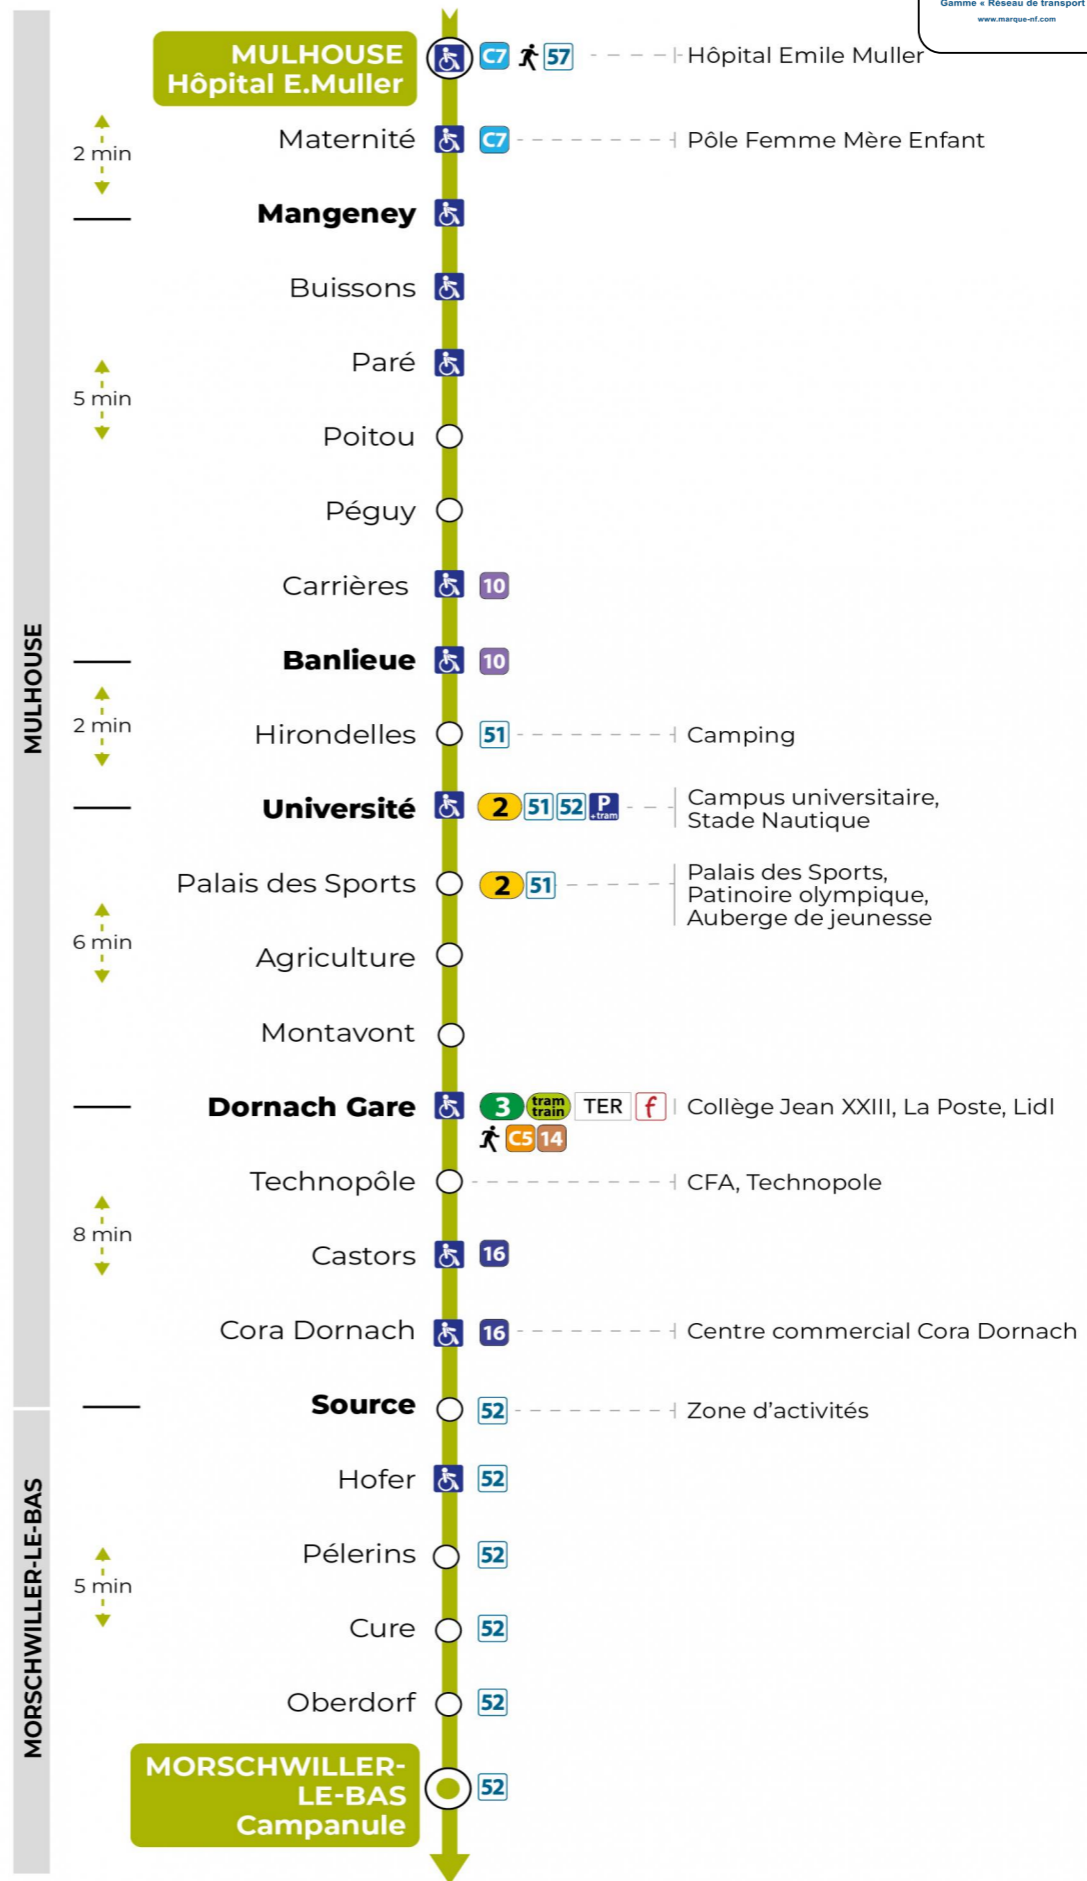

Montag bis Freitag während der Schulzeit
Monday to Friday in school period

6h	7h	8h	9h	10h	11h	12h	13h	14h	15h	16h	17h	18h	19h	20h
27	04	11	14	22	08	12	14	20	03	11	08	13	39	07
49	29	33	38	44	28	33	28	43	26	32	27	36		
	50	55	57		55	56	57		54	53	53	58		

Vacances scolaires et samedi

Schulferien und Samstag
School holidays and Saturday

6h	7h	8h	9h	10h	11h	12h	13h	14h	15h	16h	17h	18h	19h
28	28	28	28	28	28	27	27	27	27	26	27	28	28
58	58	58	58	58	57	56	57	57	57	55	57	58	54

Vacances scolaires

Schulferien / school holidays

du 21 Oct 2024 au 02 Nov 2024
du 23 Déc 2024 au 04 Jan 2025
du 10 Fév 2025 au 22 Fév 2025
du 07 Avr 2025 au 19 Avr 2025
du 30 Mai 2025 au 31 Mai 2025

Le plus proche
TABAC L'HELICO
2 rue de Dornach
Didenheim

Votre bus en direct

Flashez ce QR-Code pour connaître le prochain passage en temps réel