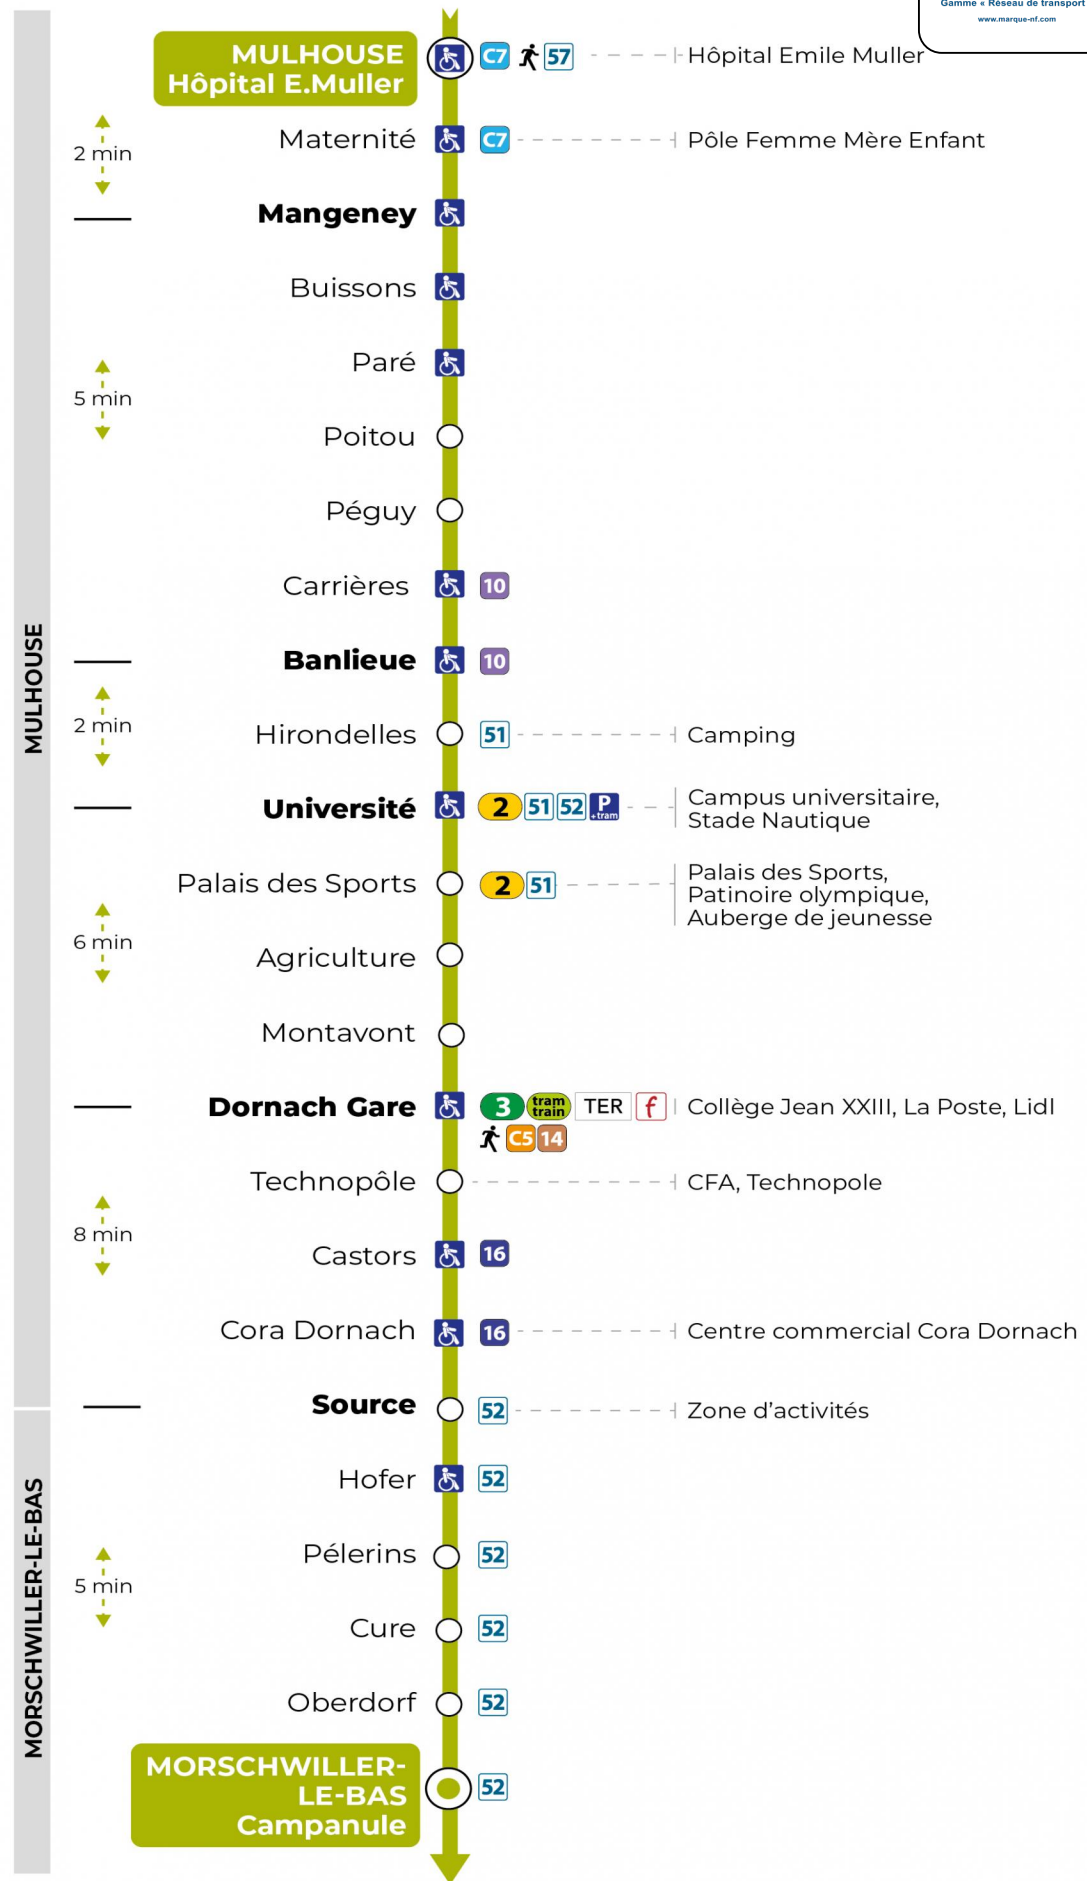

**Lundi à vendredi en période scolaire**

Montag bis Freitag während der Schulzeit  
Monday to Friday in school period

6h	7h	8h	9h	10h	11h	12h	13h	14h	15h	16h	17h	18h	19h	20h
25	02	09	12	20	06	10	12	18	01	09	06	11	37	05
47	26	31	36	42	26	31	26	41	24	30	25	34		
	48	53	55		53	54	55		52	51	51	56		

**Vacances scolaires et samedi**

Schulferien und Samstag  
School holidays and Saturday

6h	7h	8h	9h	10h	11h	12h	13h	14h	15h	16h	17h	18h	19h
26	26	26	26	26	26	25	25	25	25	24	25	26	26
56	56	56	56	56	55	54	55	55	55	53	55	56	52

**Vacances scolaires**

Schulferien / school holidays

du 21 Oct 2024 au 02 Nov 2024  
du 23 Déc 2024 au 04 Jan 2025  
du 10 Fév 2025 au 22 Fév 2025  
du 07 Avr 2025 au 19 Avr 2025  
du 30 Mai 2025 au 31 Mai 2025

**Le plus proche**  
**TABAC L'HELICO**  
2 rue de Dornach  
Didenheim

**Votre bus en direct**

Flashez ce QR-Code pour connaître le prochain passage en temps réel

Arrêt accessible  
 Correspondance bus à proximité