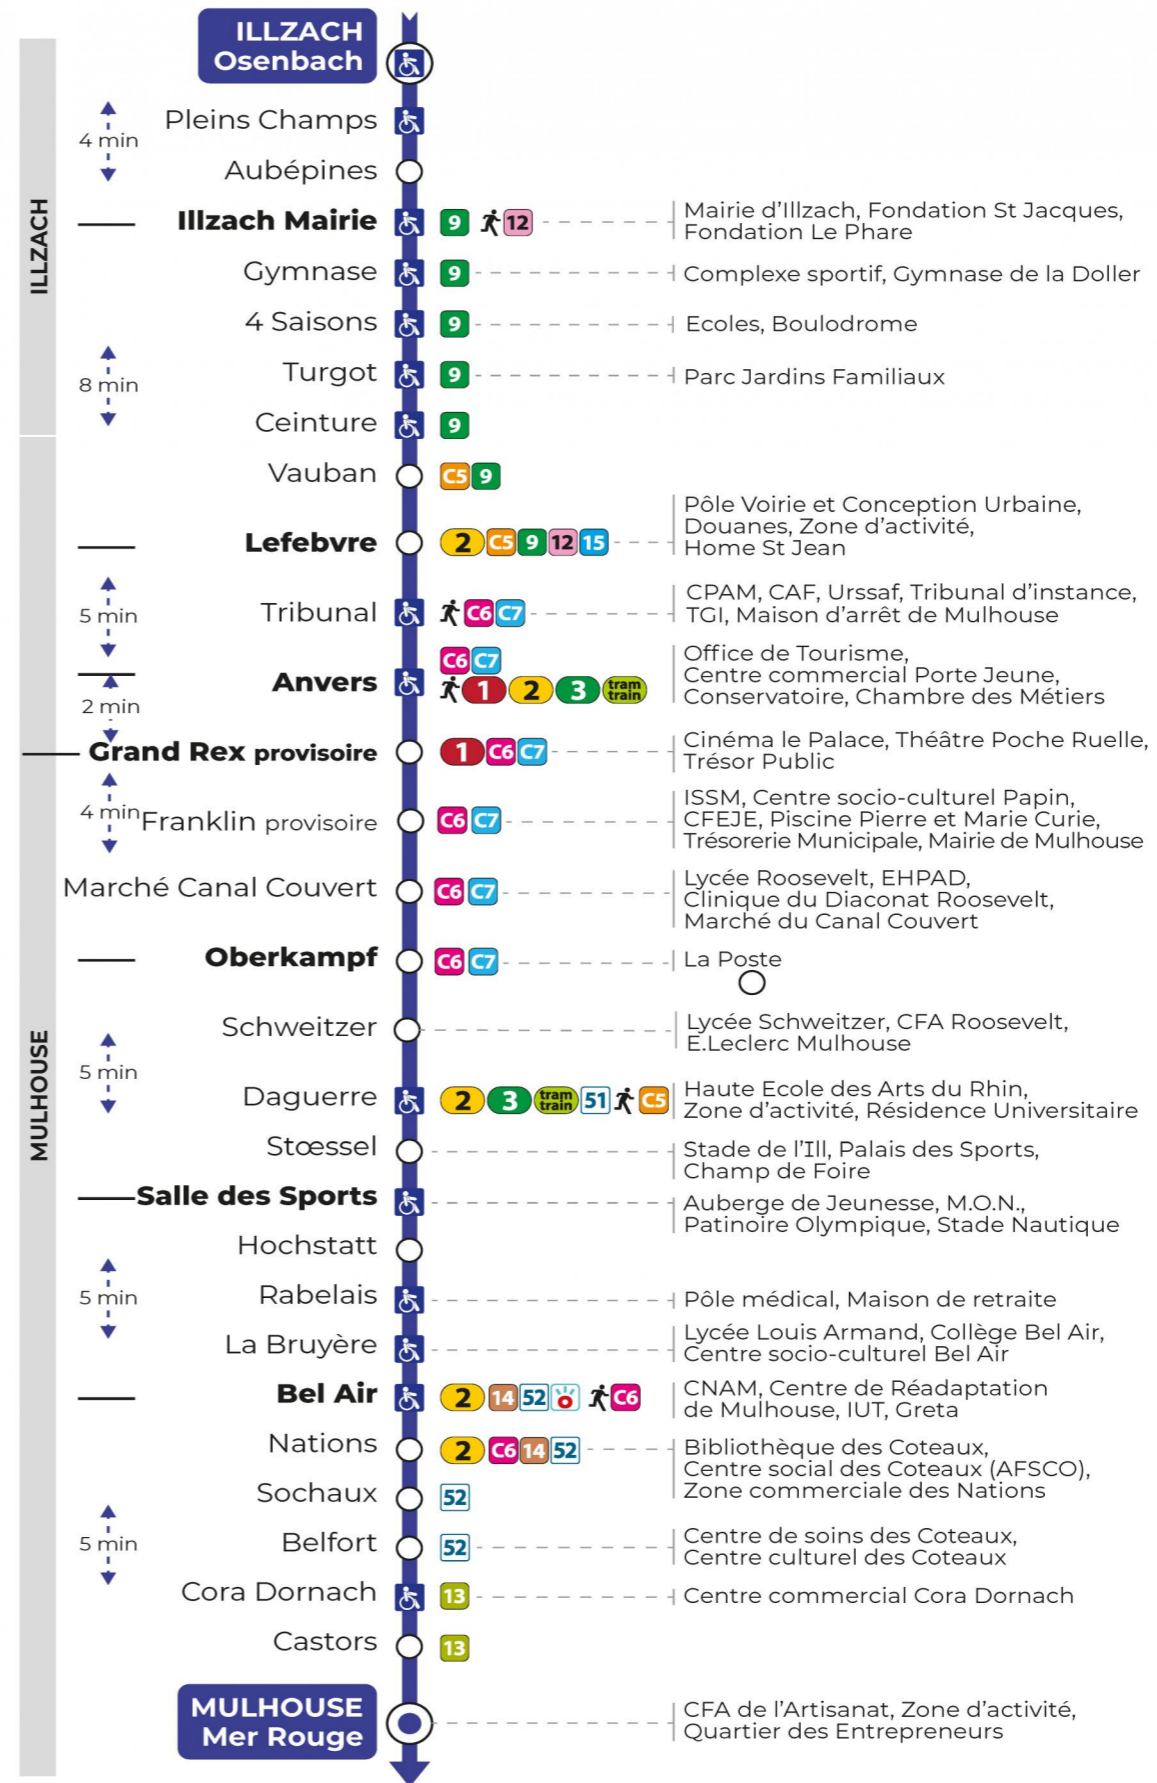

Valables du 29 juin au 1er septembre 2024 inclus

Gültig vom 29. Juni bis zum 1. September 2024
Valid from June 29, to September 1, 2024

Lundi à vendredi

Montag bis Freitag
Monday to Friday

5h	6h	7h	8h	9h	10h	11h	12h	13h	14h	15h	16h	17h	18h	19h	20h
44 ^a	22 ^a	29 ^a	30	01	02	02	02	02	03	03	03	02	02	00	07
	54 ^a	59 ^a		31	32	32	32	32	33	33	33	32	32	32	

a : Ne dessert pas l'arrêt CORA DORNACH.

Samedi

Samstag
Saturday

5h	6h	7h	8h	9h	10h	11h	12h	13h	14h	15h	16h	17h	18h	19h	20h
44 ^a	22 ^a	29 ^a	30	01	02	02	02	02	03	03	03	02	02	00	07
	54 ^a	59 ^a		31	32	32	32	32	33	33	33	32	32	32	

a : Ne dessert pas l'arrêt CORA DORNACH.

Arrêt accessible
 Correspondance bus / tram à proximité

(DCM - ETE 2024)

Le plus proche
TABAC MICHEL
58, avenue Aristide Briand
Mulhouse

Votre bus en direct

Flashez ce QR-Code pour connaître le prochain passage en temps réel