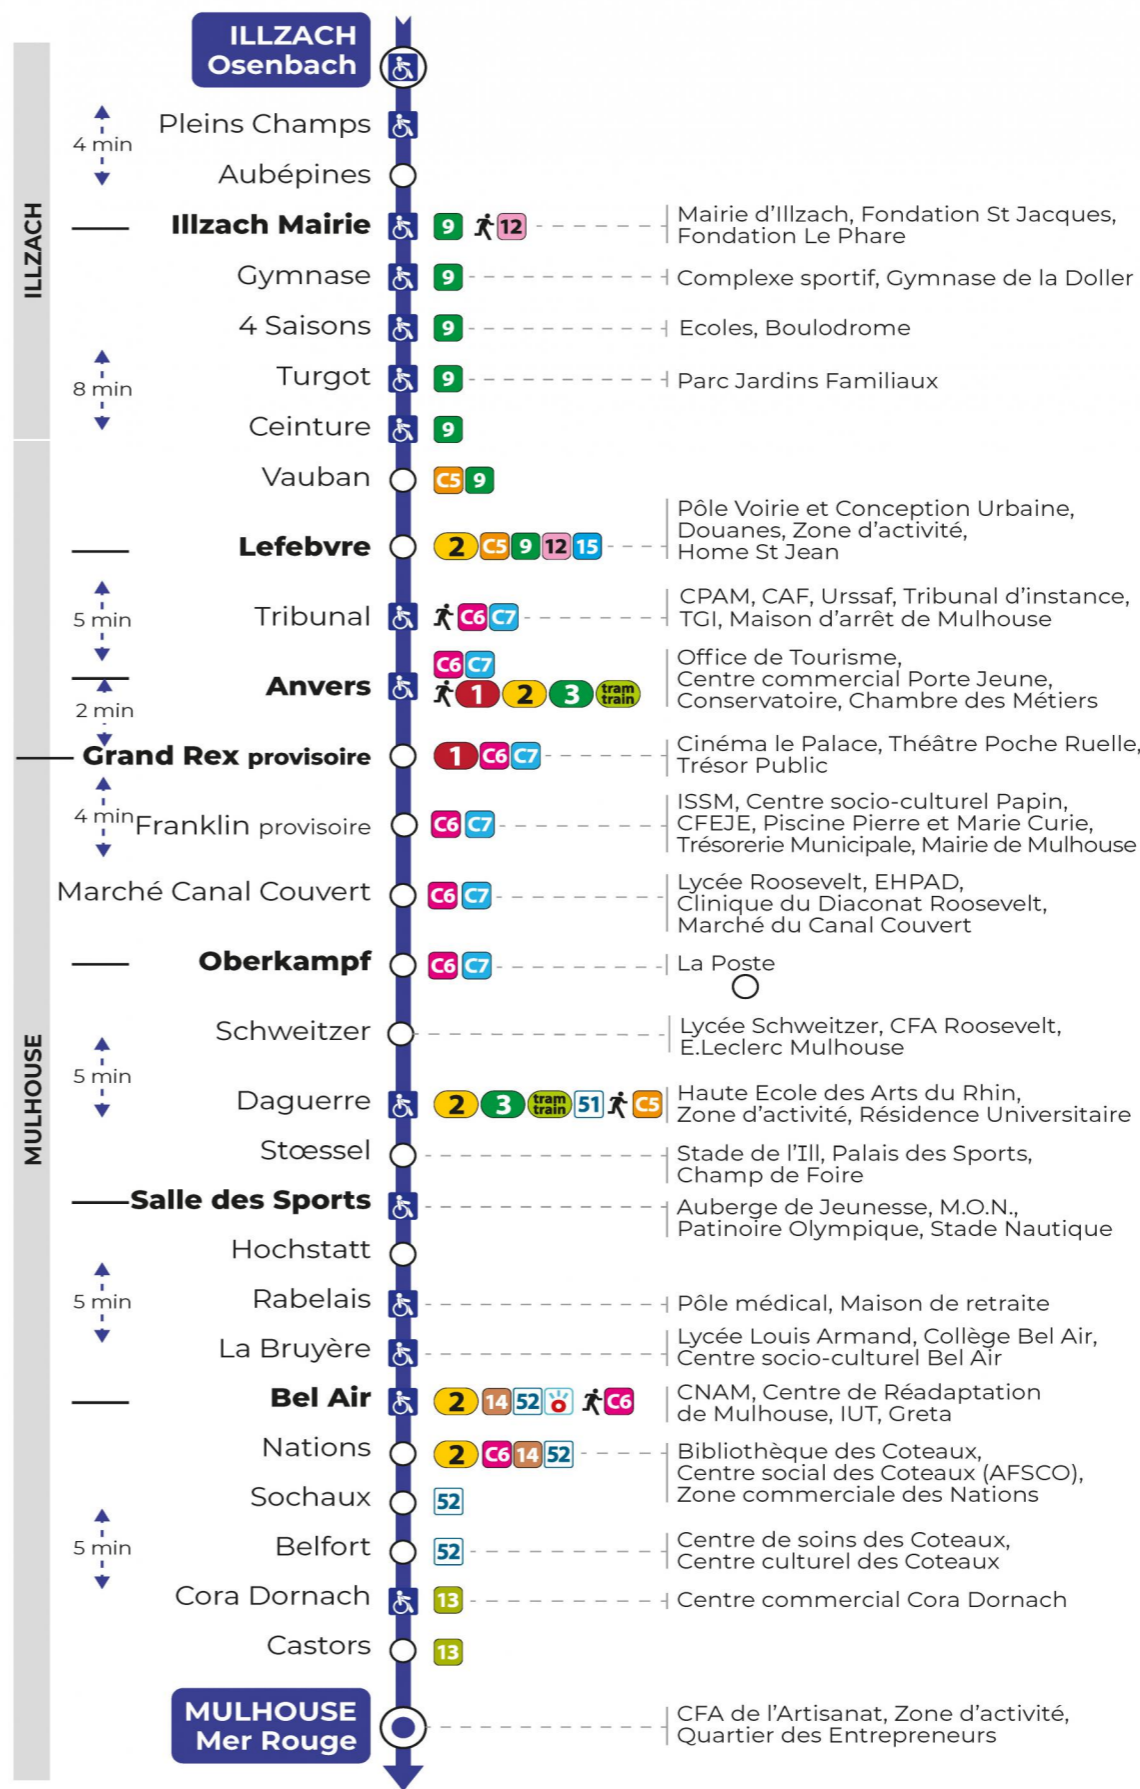

Valables du 29 juin au 1er septembre 2024 inclus

Gültig vom 29. Juni bis zum 1. September 2024
Valid from June 29, to September 1, 2024

Lundi à vendredi

Montag bis Freitag
Monday to Friday

5h	6h	7h	8h	9h	10h	11h	12h	13h	14h	15h	16h	17h	18h	19h	20h
42 ^a	20 ^a	27 ^a	28	29	00	00	00	00	01	01	01	00	00	30	05
	52 ^a	57 ^a	59		30	30	30	30	31	31	31	30	30		

a : Ne dessert pas l'arrêt CORA DORNACH.

Samedi

Samstag
Saturday

5h	6h	7h	8h	9h	10h	11h	12h	13h	14h	15h	16h	17h	18h	19h	20h
42 ^a	20 ^a	27 ^a	28	29	00	00	00	00	01	01	01	00	00	30	05
	52 ^a	57 ^a	59		30	30	30	30	31	31	31	30	30		

a : Ne dessert pas l'arrêt CORA DORNACH.

Arrêt accessible
 Correspondance bus / tram à proximité

(DCM - ETE 2024)

Le plus proche
TABAC MICHEL
58, avenue Aristide Briand
Mulhouse

Votre bus en direct
Flashez ce QR-Code pour connaître le prochain passage en temps réel