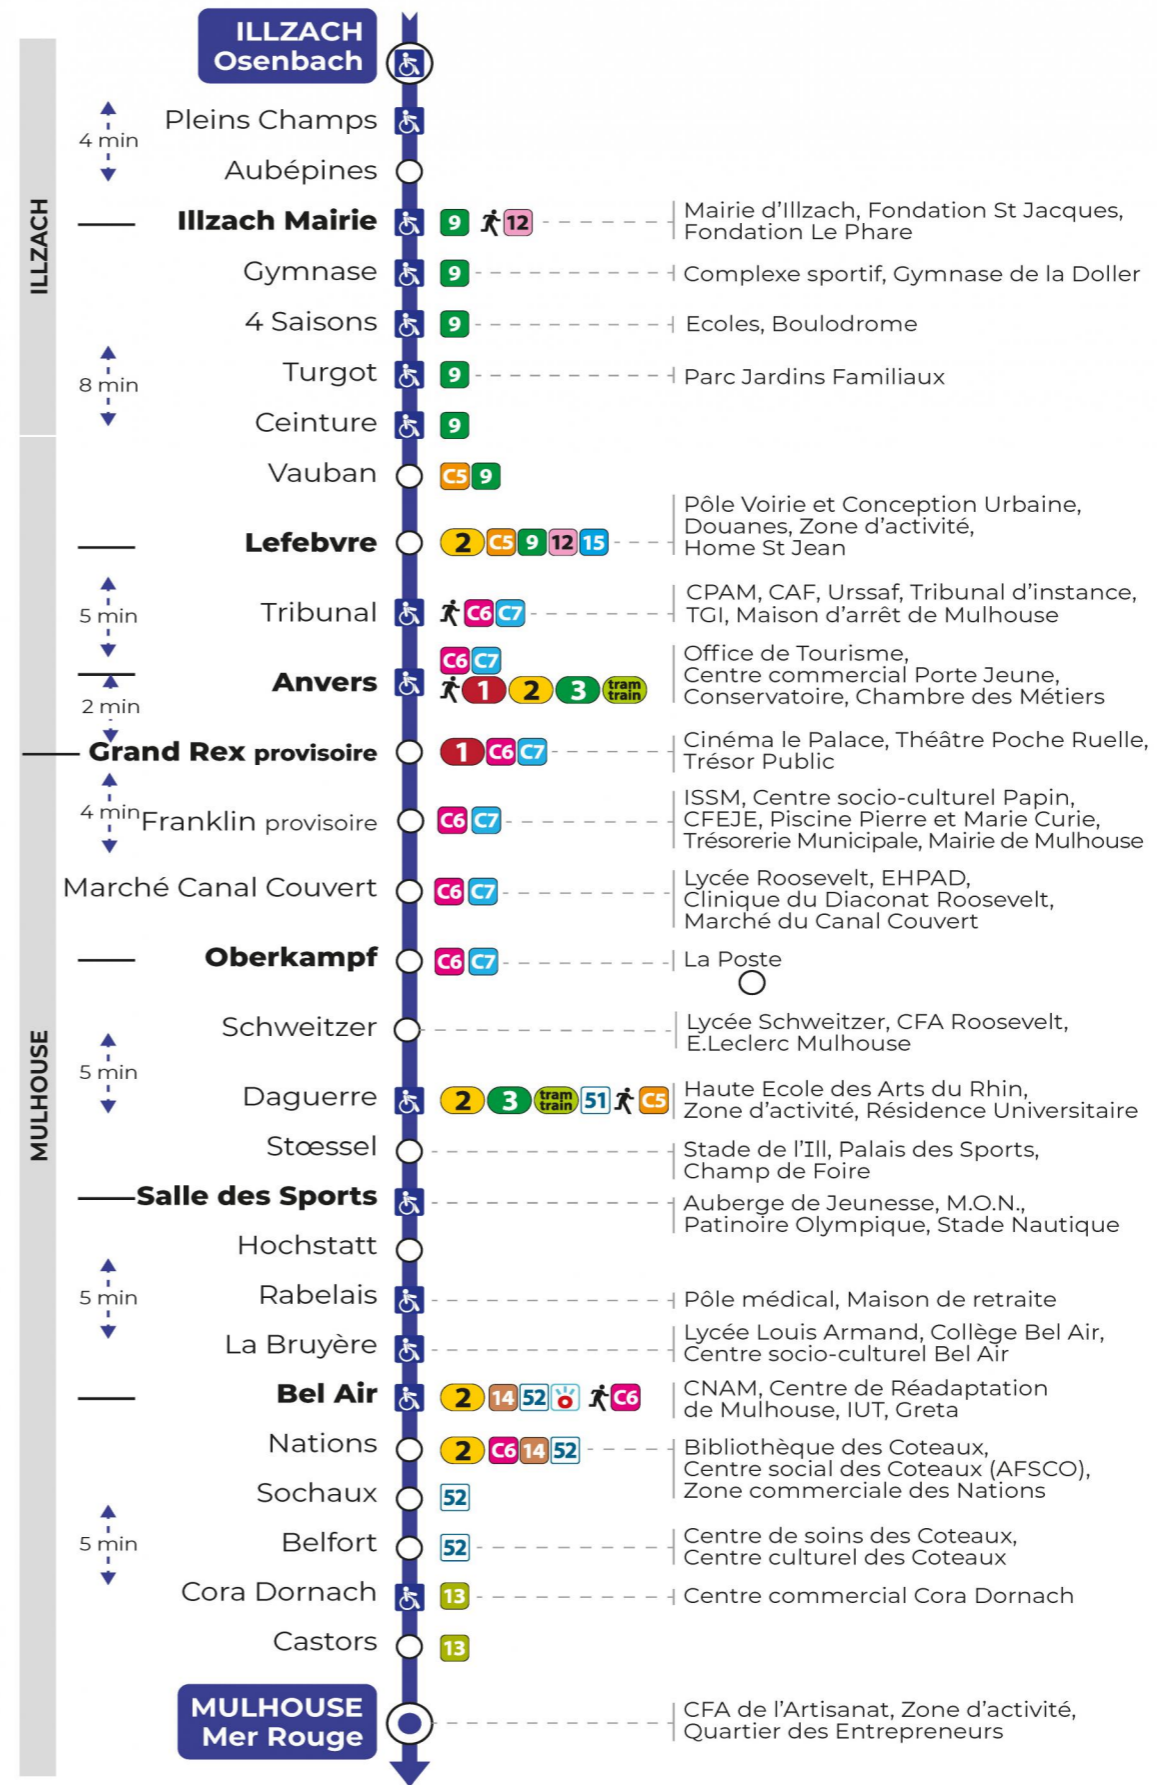

Valables du 29 juin au 1er septembre 2024 inclus

Gültig vom 29. Juni bis zum 1. September 2024
Valid from June 29, to September 1, 2024

Lundi à vendredi

Montag bis Freitag
Monday to Friday

5h	6h	7h	8h	9h	10h	11h	12h	13h	14h	15h	16h	17h	18h	19h	20h
40 ^a	18 ^a	25 ^a	26	27	28	28	28	28	29	29	29	28	28	28	03
	50 ^a	55 ^a	57	58	58	58	58	59	59	59	58	58	56		

a : Ne dessert pas l'arrêt CORA DORNACH.

Samedi

Samstag
Saturday

5h	6h	7h	8h	9h	10h	11h	12h	13h	14h	15h	16h	17h	18h	19h	20h
40 ^a	18 ^a	25 ^a	26	27	28	28	28	28	29	29	29	28	28	28	03
	50 ^a	55 ^a	57	58	58	58	58	59	59	59	58	58	56		

a : Ne dessert pas l'arrêt CORA DORNACH.

Arrêt accessible
Correspondance bus / tram à proximité

(DCM - ETE 2024)

Le plus proche
TABAC MICHEL
58, avenue Aristide Briand
Mulhouse

Votre bus en direct
Flashez ce QR-Code pour connaître le prochain passage en temps réel