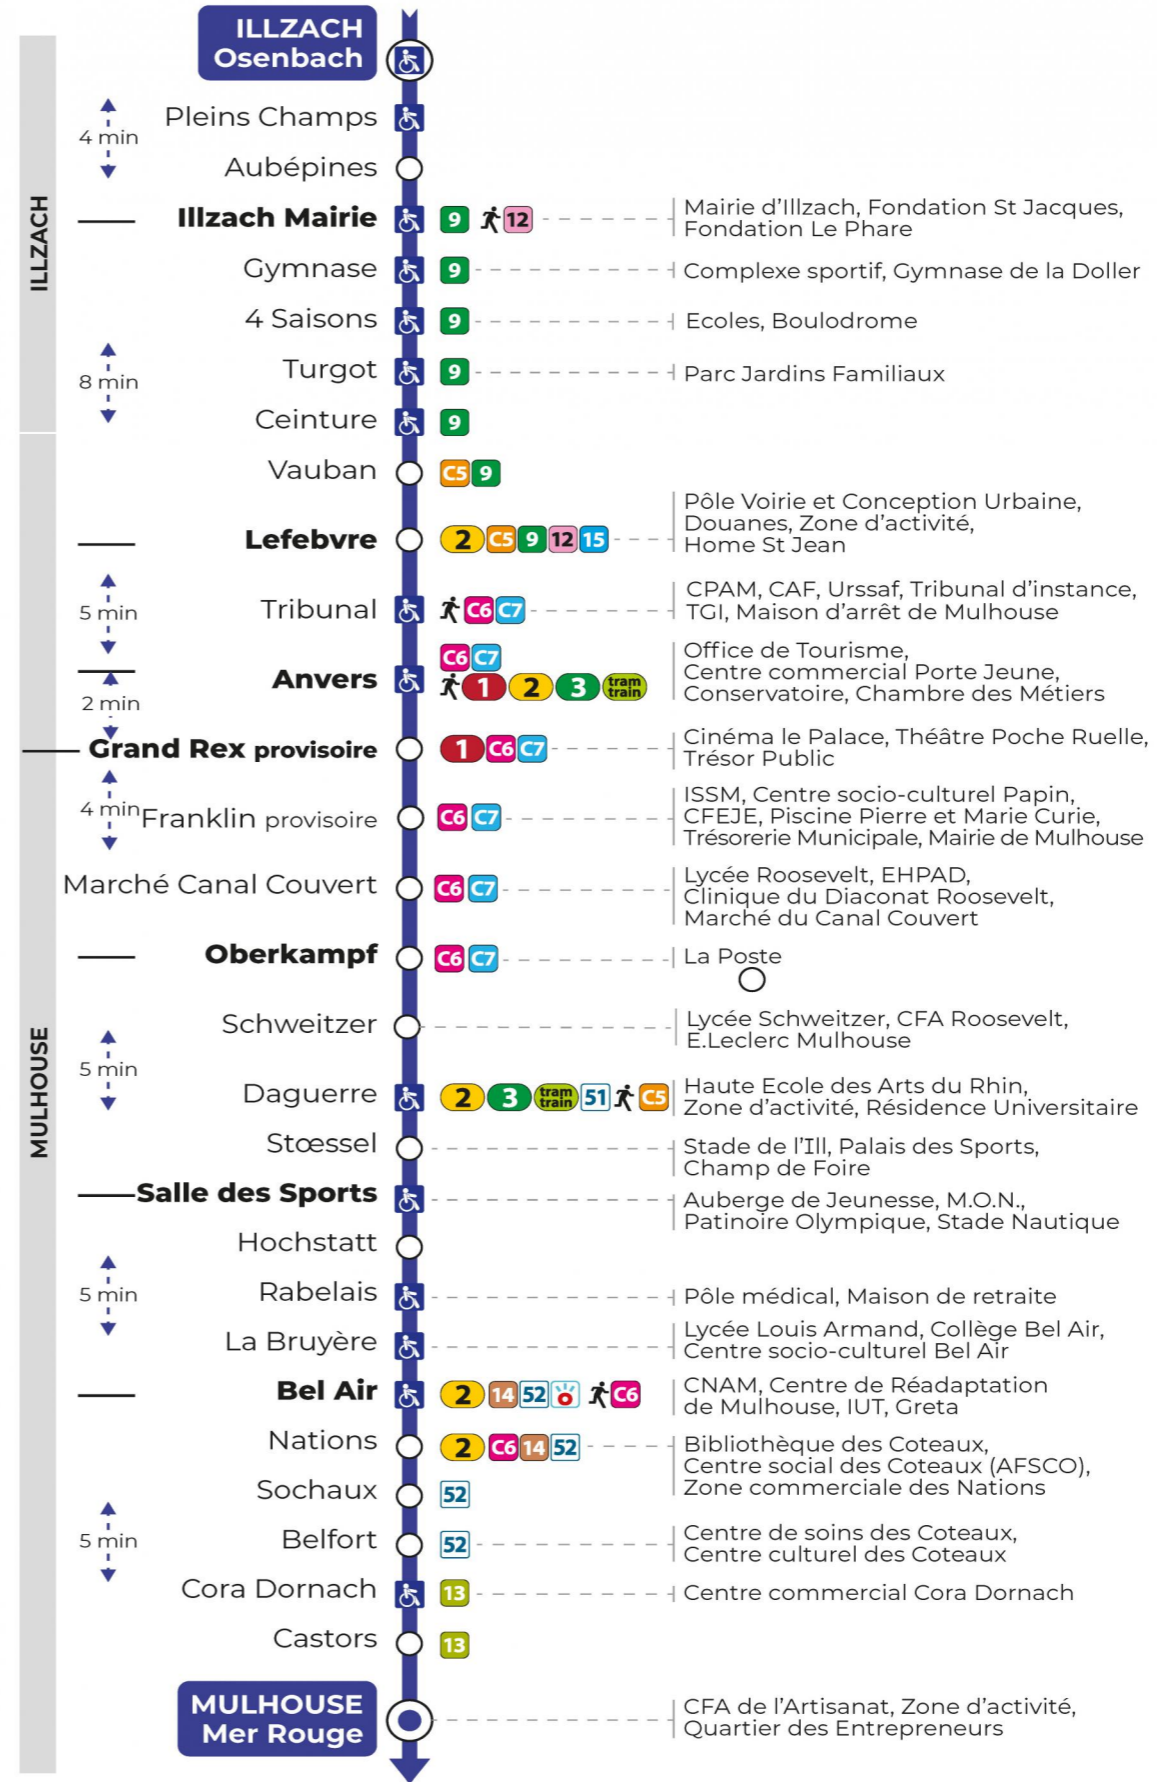

Valables du 29 juin au 1er septembre 2024 inclus

Gültig vom 29. Juni bis zum 1. September 2024
Valid from June 29, to September 1, 2024

Lundi à vendredi

Montag bis Freitag
Monday to Friday

5h	6h	7h	8h	9h	10h	11h	12h	13h	14h	15h	16h	17h	18h	19h
37^a	15^a	21^a	22	23	23	23	23	23	24	24	24	23	23	24
	46^a	51^a	53	53	53	53	53	54	54	54	53	53	52	59

a : Ne dessert pas l'arrêt CORA DORNACH.

Samedi

Samstag
Saturday

5h	6h	7h	8h	9h	10h	11h	12h	13h	14h	15h	16h	17h	18h	19h
37^a	15^a	21^a	22	23	23	23	23	23	24	24	24	23	23	24
	46^a	51^a	53	53	53	53	53	54	54	54	53	53	52	59

a : Ne dessert pas l'arrêt CORA DORNACH.

Dimanche et jours fériés

Sonntag und Feiertage
Sunday and bank holidays

8h	9h	10h	11h	12h	13h	14h	15h	16h	17h	18h	19h
45^b	46^b	46^b	46^b	46^b	46^b	46^b	46^b	46^b	46^b	46^b	46^b

b : Desserte effectuée en véhicule 8 personnes (non accessible aux usagers en fauteuil roulant).
Terminus OBERKAMPF

Le plus proche
TABAC FRANKLIN
29, rue Franklin
Mulhouse

Votre bus en direct

Flashez ce QR-Code pour connaître le prochain passage en temps réel

SAE:17

Arrêt accessible
 Correspondance bus / tram à proximité

(DCM - ETE 2024)