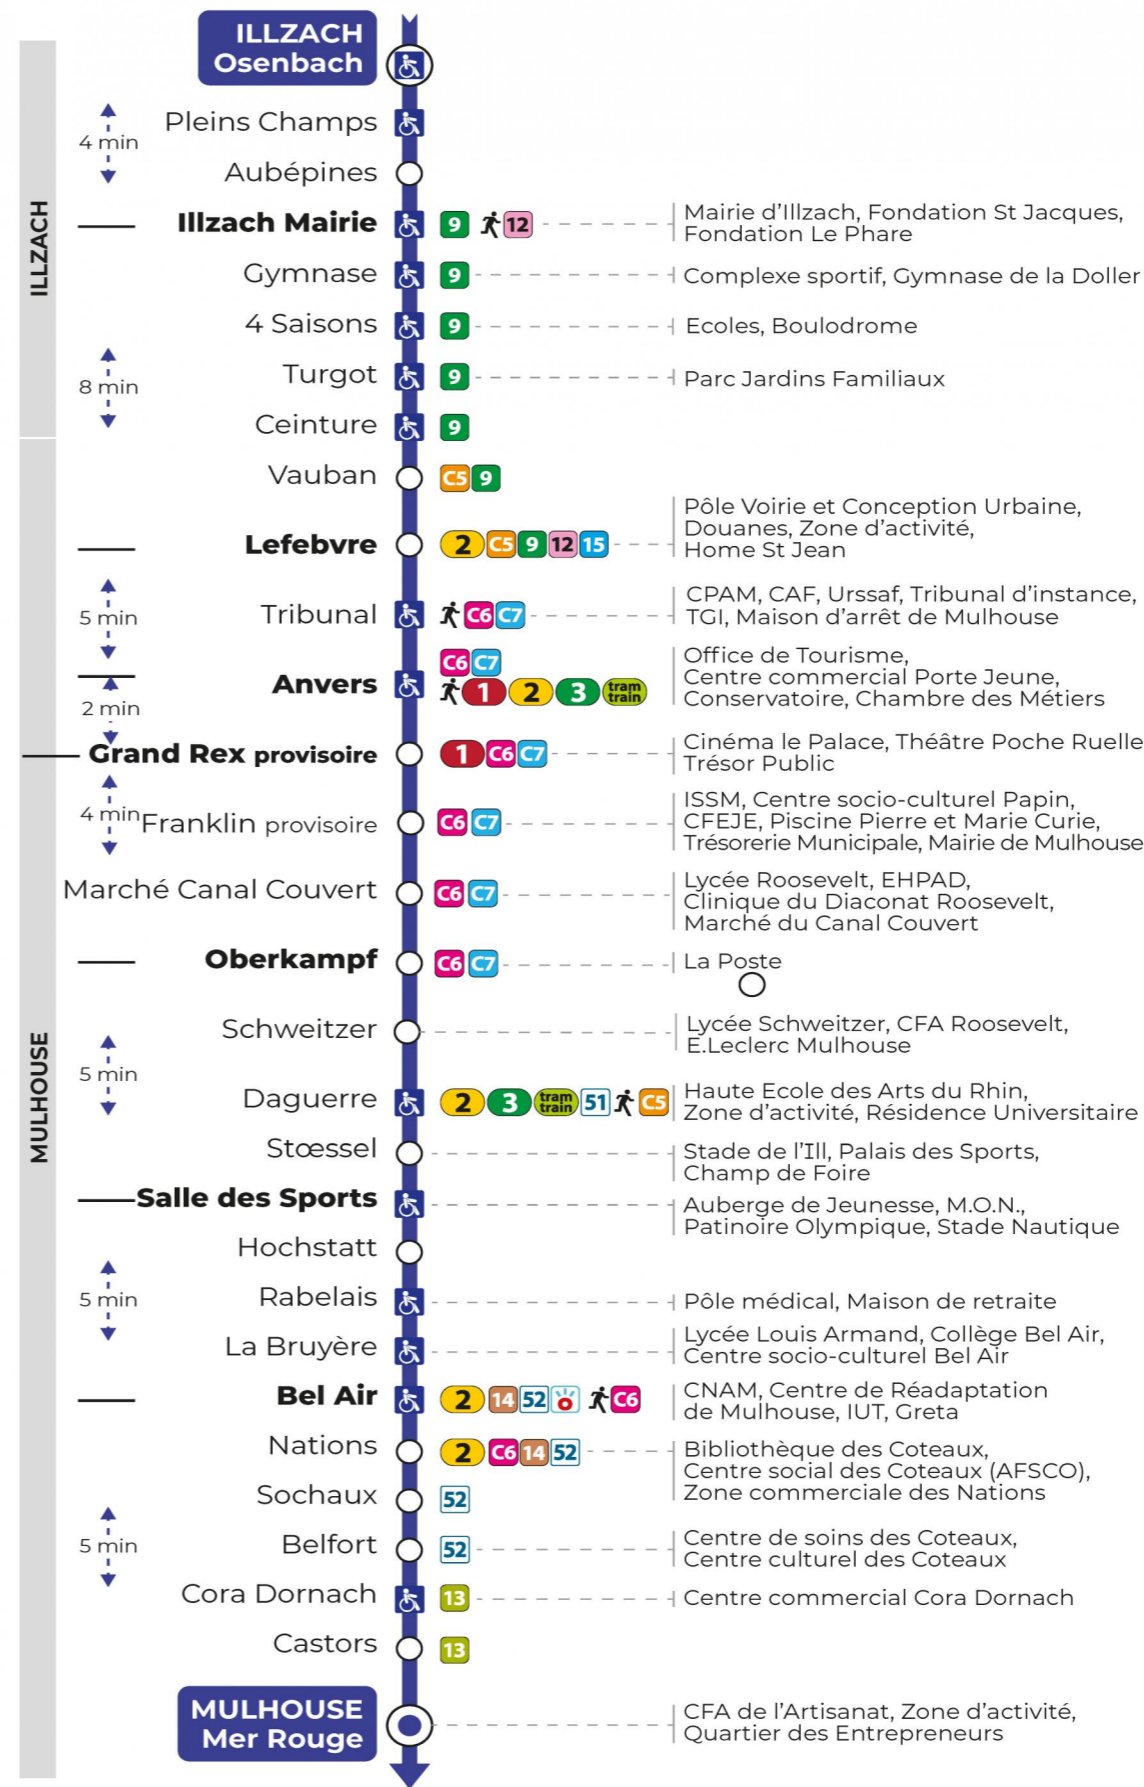

16 arrêt ANVERS direction MER ROUGE

Valables du 29 juin au 1er septembre 2024 inclus

Gültig vom 29. Juni bis zum 1. September 2024
Valid from June 29, to September 1, 2024

Lundi à vendredi

Montag bis Freitag
Monday to Friday

5h	6h	7h	8h	9h	10h	11h	12h	13h	14h	15h	16h	17h	18h	19h
35 ^a	13 ^a	19 ^a	20	20	20	20	20	20	21	21	21	20	20	21
	44 ^a	49 ^a	50	50	50	50	50	51	51	51	50	50	49	57

a : Ne dessert pas l'arrêt CORA DORNACH.

Samedi

Samstag
Saturday

5h	6h	7h	8h	9h	10h	11h	12h	13h	14h	15h	16h	17h	18h	19h
35 ^a	13 ^a	19 ^a	20	20	20	20	20	20	21	21	21	20	20	21
	44 ^a	49 ^a	50	50	50	50	50	51	51	51	50	50	49	57

a : Ne dessert pas l'arrêt CORA DORNACH.

Le plus proche
Point de vente Soléa
Agence Soléa Porte Jeune

Votre bus en direct
Flashez ce QR-Code pour connaître le prochain passage en temps réel

SAE:5120

Arrêt accessible
 Correspondance bus / tram à proximité