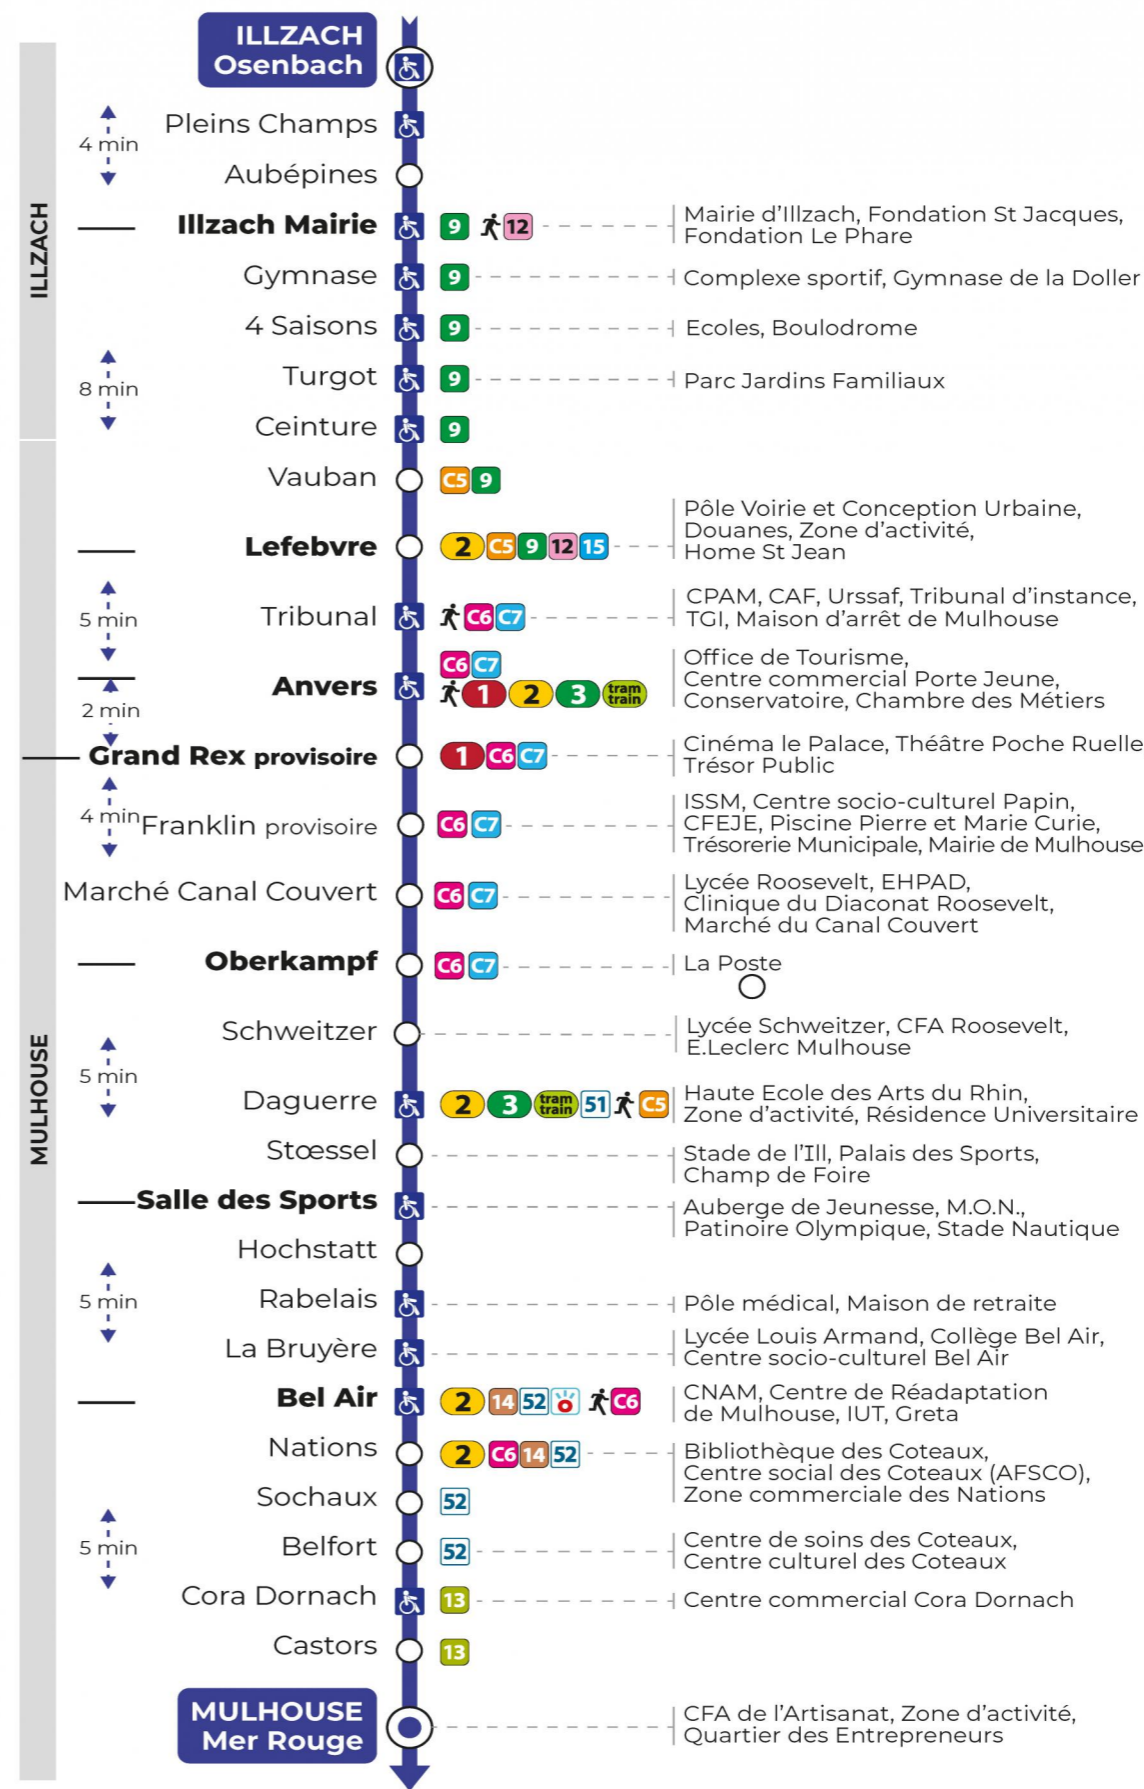

Valables du 29 juin au 1er septembre 2024 inclus

Gültig vom 29. Juni bis zum 1. September 2024
Valid from June 29, to September 1, 2024

Lundi à vendredi

Montag bis Freitag
Monday to Friday

5h	6h	7h	8h	9h	10h	11h	12h	13h	14h	15h	16h	17h	18h	19h
25^a	02^a	07^a	08	07	07	07	07	07	07	07	07	07	07	10
	33^a	37^a	37	37	37	37	37	37	37	37	37	37	38	46

a : Ne dessert pas l'arrêt CORA DORNACH.

Samedi

Samstag
Saturday

5h	6h	7h	8h	9h	10h	11h	12h	13h	14h	15h	16h	17h	18h	19h
25^a	02^a	07^a	08	07	07	07	07	07	07	07	07	07	07	10
	33^a	37^a	37	37	37	37	37	37	37	37	37	37	38	46

a : Ne dessert pas l'arrêt CORA DORNACH.

Dimanche et jours fériés

Sonntag und Feiertage
Sunday and bank holidays

8h	9h	10h	11h	12h	13h	14h	15h	16h	17h	18h	19h
34^b	32^b	32^b	32^b	32^b	32^b	32^b	32^b	32^b	32^b	32^b	32^b

b : Desserte effectuée en véhicule 8 personnes (non accessible aux usagers en fauteuil roulant).
Terminus OBERKAMPF

Le plus proche
TABAC REPUBLIQUE
2 rue Hoffet
Illzach

Votre bus en direct

Flashez ce QR-Code pour connaître le prochain passage en temps réel

SAE:318

Arrêt accessible
 Correspondance bus / tram à proximité

(DCM - ETE 2024)