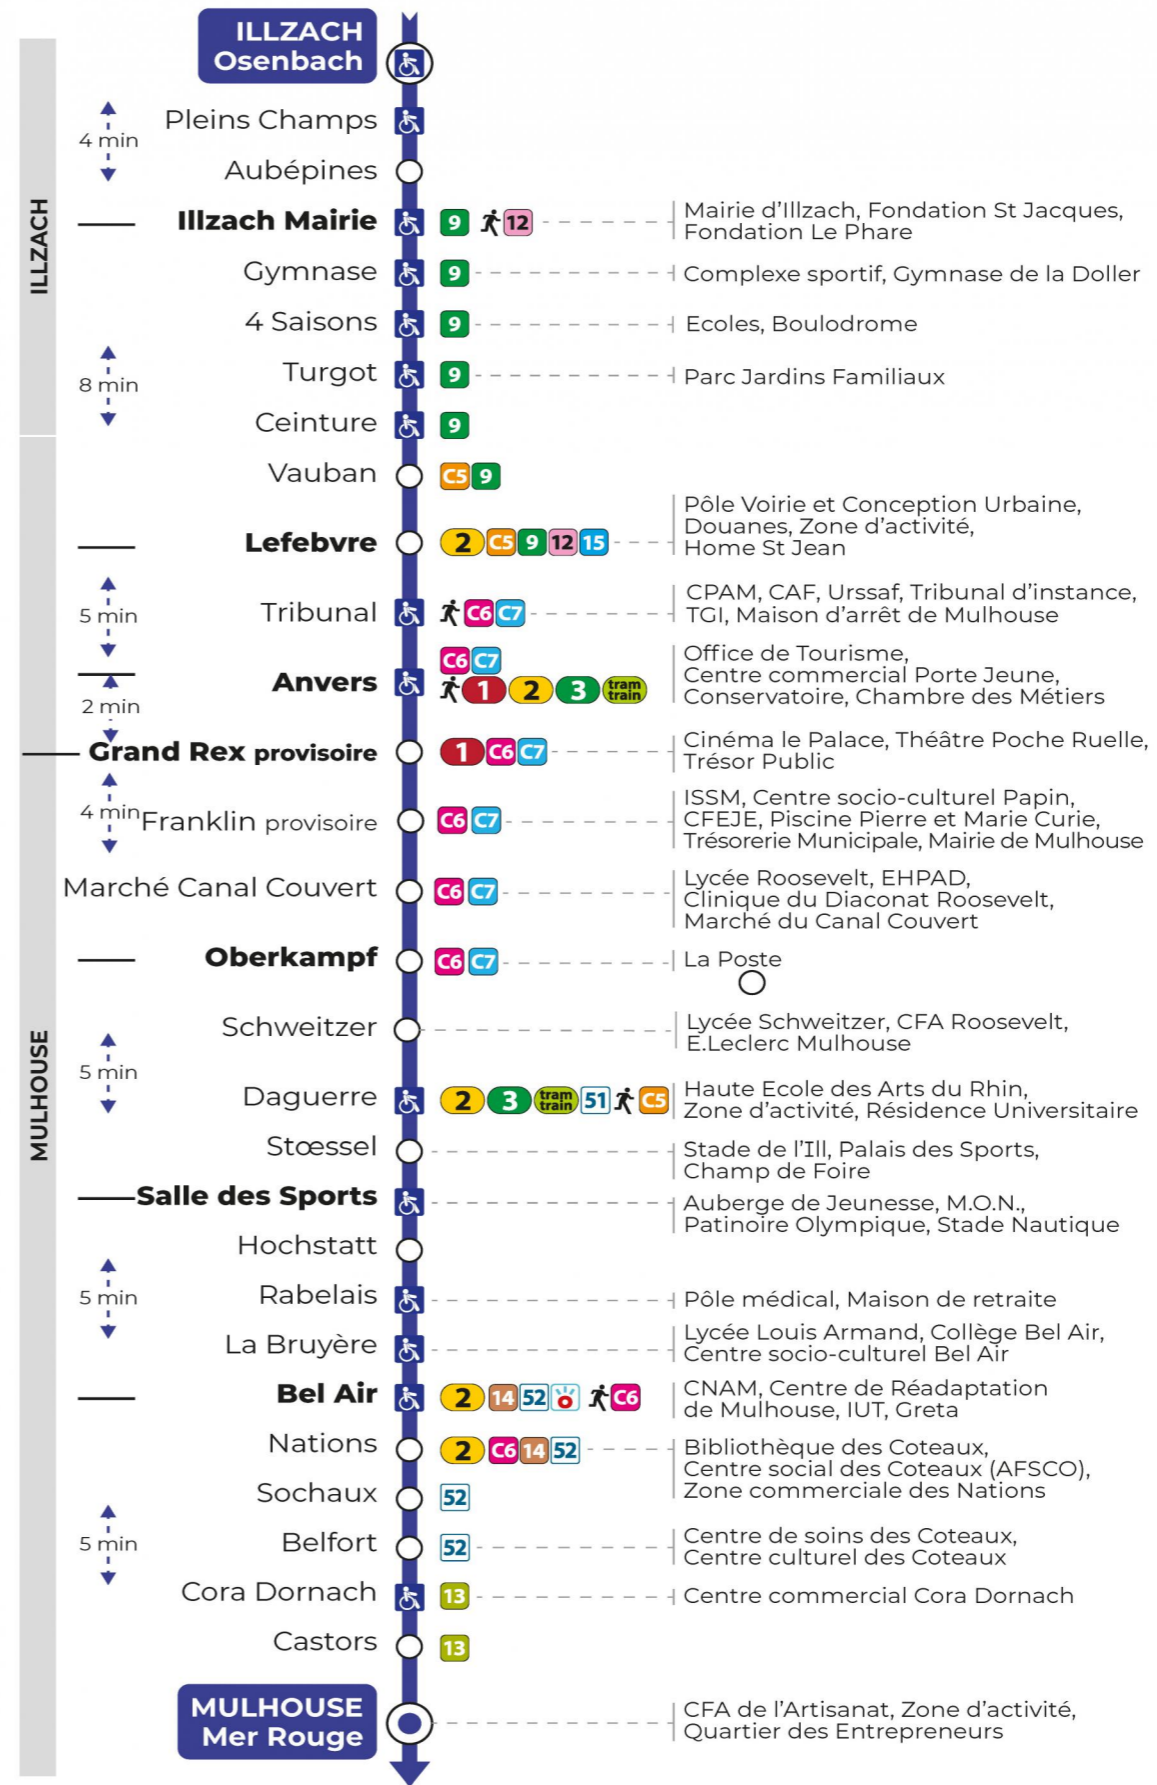

Valables du 29 juin au 1er septembre 2024 inclus

Gültig vom 29. Juni bis zum 1. September 2024
Valid from June 29, to September 1, 2024

Lundi à vendredi

Montag bis Freitag
Monday to Friday

5h	6h	7h	8h	9h	10h	11h	12h	13h	14h	15h	16h	17h	18h	19h
23^a	00^a	05^a	06	05	05	05	05	05	05	05	05	05	05	08
	31^a	35^a	35	35	35	35	35	35	35	35	35	35	36	44

a : Ne dessert pas l'arrêt CORA DORNACH.

Samedi

Samstag
Saturday

5h	6h	7h	8h	9h	10h	11h	12h	13h	14h	15h	16h	17h	18h	19h
23^a	00^a	05^a	06	05	05	05	05	05	05	05	05	05	05	08
	31^a	35^a	35	35	35	35	35	35	35	35	35	35	36	44

a : Ne dessert pas l'arrêt CORA DORNACH.

Dimanche et jours fériés

Sonntag und Feiertage
Sunday and bank holidays

8h	9h	10h	11h	12h	13h	14h	15h	16h	17h	18h	19h
32^b	30^b	30^b	30^b	30^b	30^b	30^b	30^b	30^b	30^b	30^b	30^b

b : Desserte effectuée en véhicule 8 personnes (non accessible aux usagers en fauteuil roulant).
Terminus OBERKAMPF

Le plus proche
TABAC REPUBLIQUE
2 rue Hoffet
Illzach

Votre bus en direct

Flashez ce QR-Code pour connaître le prochain passage en temps réel

SAE:629

Arrêt accessible
 Correspondance bus / tram à proximité

(DCM - ETE 2024)