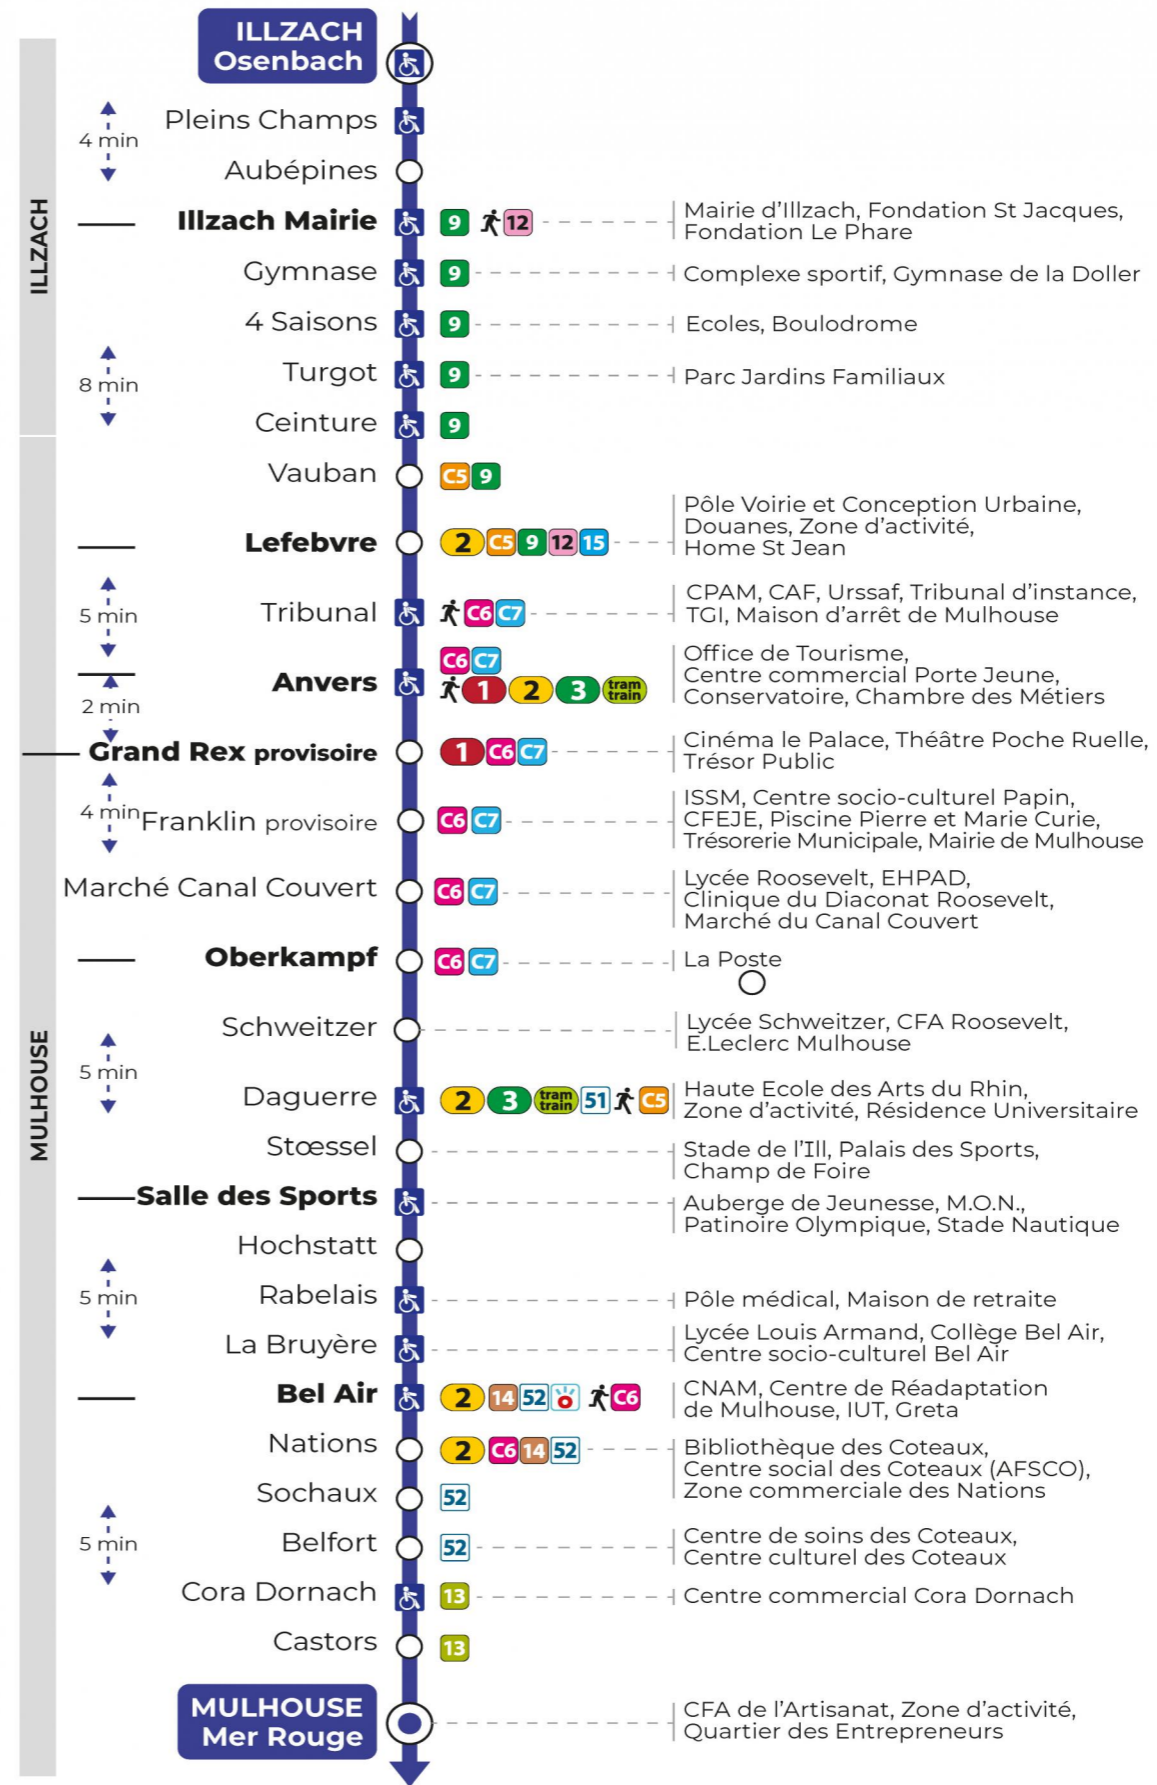

a : Ne dessert pas l'arrêt CORA DORNACH.

b : Desserte effectuée en véhicule 8 personnes (non accessible aux usagers en fauteuil roulant).  
Terminus OBERKAMPF

**Le plus proche**  
**TABAC REPUBLIQUE**  
2 rue Hoffet  
Illzach

#### Votre bus en direct

Flashez ce QR-Code pour connaître le prochain passage en temps réel

SAE:477

Arrêt accessible  
 Correspondance bus / tram à proximité

(DCM - ETE 2024)