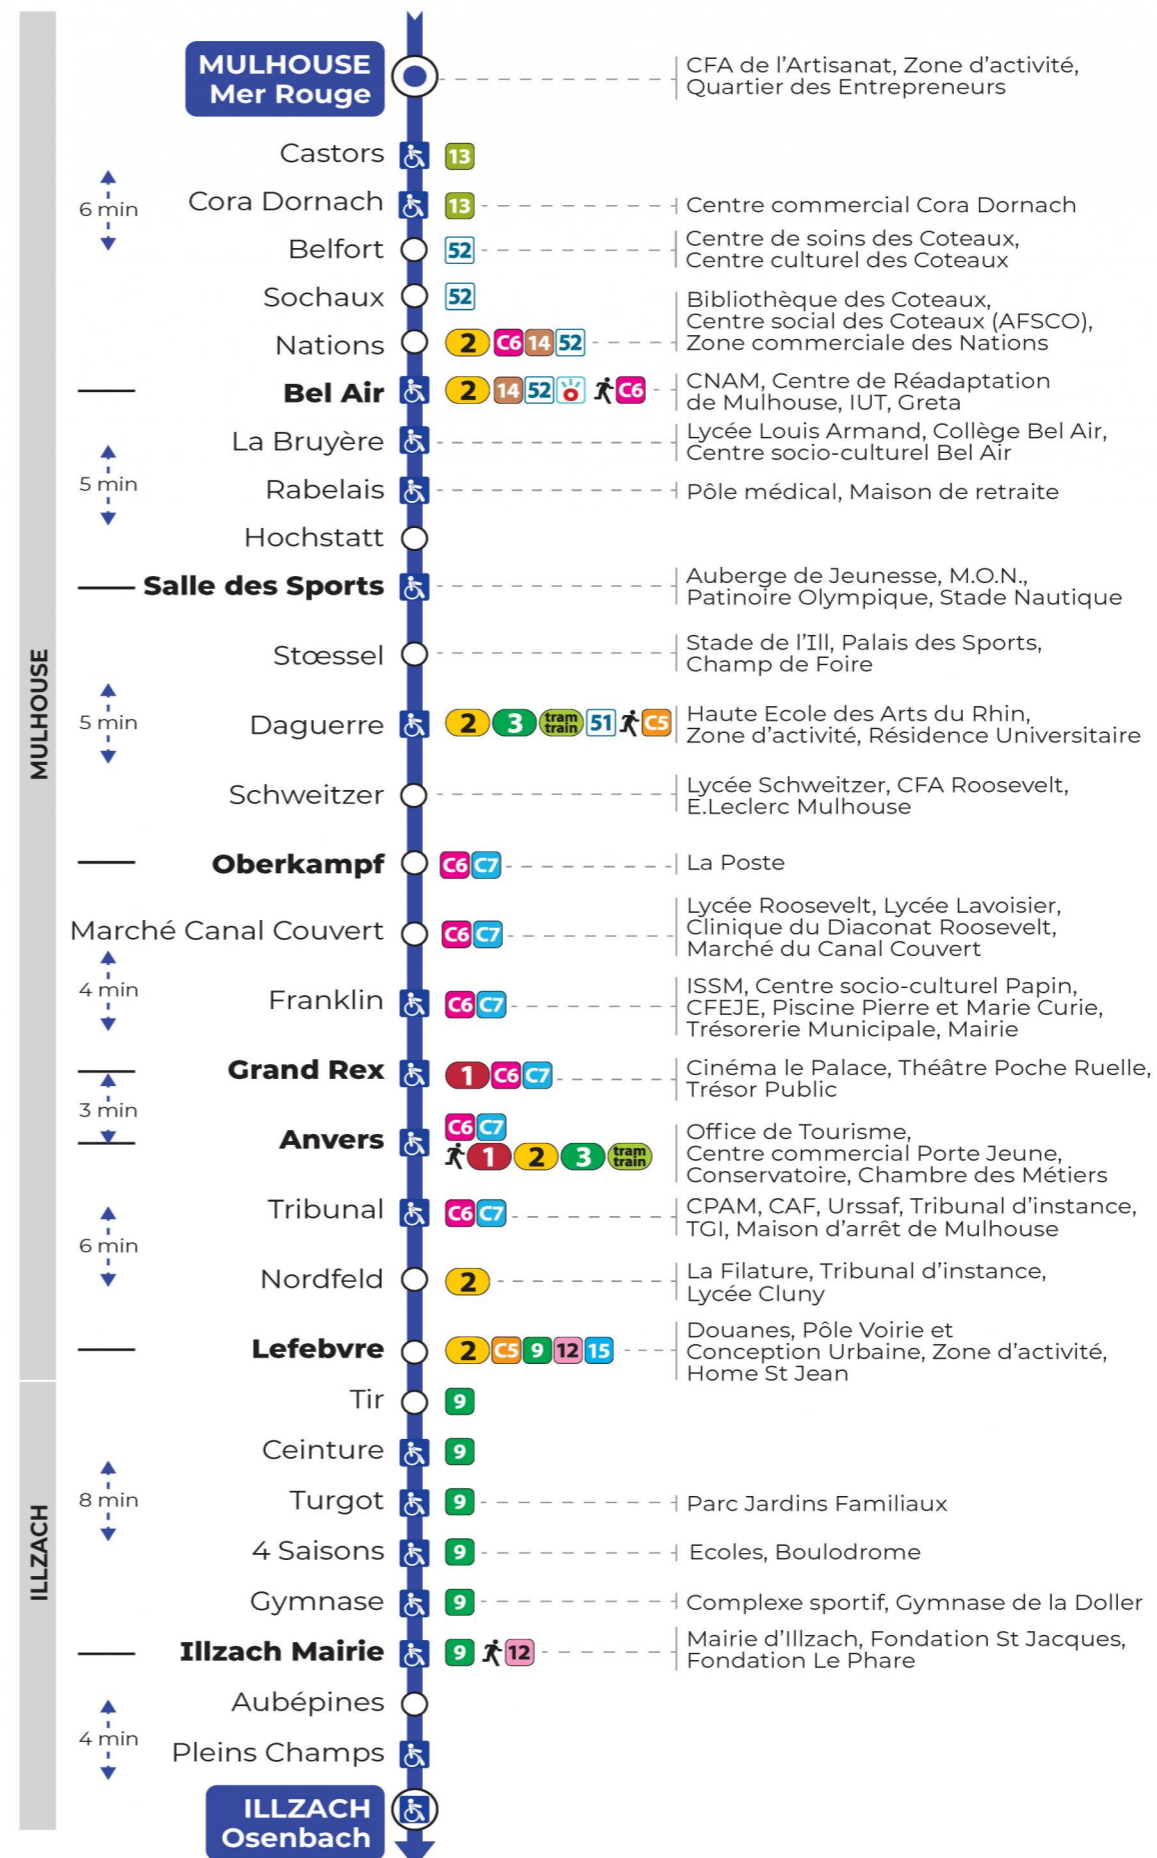

16 arrêt AUBEPINES direction OSENBACH

Valables du 29 juin au 1er septembre 2024 inclus

Gültig vom 29. Juni bis zum 1. September 2024
Valid from June 29, to September 1, 2024

Lundi à vendredi

Montag bis Freitag
Monday to Friday

6h	7h	8h	9h	10h	11h	12h	13h	14h	15h	16h	17h	18h	19h	20h
17	17	18	18	18	18	18	18	19	19	19	19	19	24	25
41	47	47	48	47	48	48	49	49	49	49	49	49	55	

Samedi

Samstag
Saturday

6h	7h	8h	9h	10h	11h	12h	13h	14h	15h	16h	17h	18h	19h	20h
17	17	18	18	18	18	18	18	19	19	19	19	19	24	25
41	47	47	48	47	48	48	49	49	49	49	49	49	55	

Dimanche et jours fériés

Sonntag und Feiertage
Sunday and bank holidays

9h	10h	11h	12h	13h	14h	15h	16h	17h	18h	19h	20h
23 ^a	23 ^a	23 ^a	24 ^a	24 ^a	24 ^a	24 ^a	24 ^a	24 ^a	24 ^a	24 ^a	24 ^a

a : Desserte effectuée en véhicule 8 personnes (non accessible aux usagers en fauteuil roulant)

Le plus proche
TABAC REPUBLIQUE
2 rue Hoffet
Illzach

Votre bus en direct
Flashez ce QR-Code pour connaître le prochain passage en temps réel

Arrêt accessible (DCM - SEPT 2023)
 Correspondance bus / tram à proximité