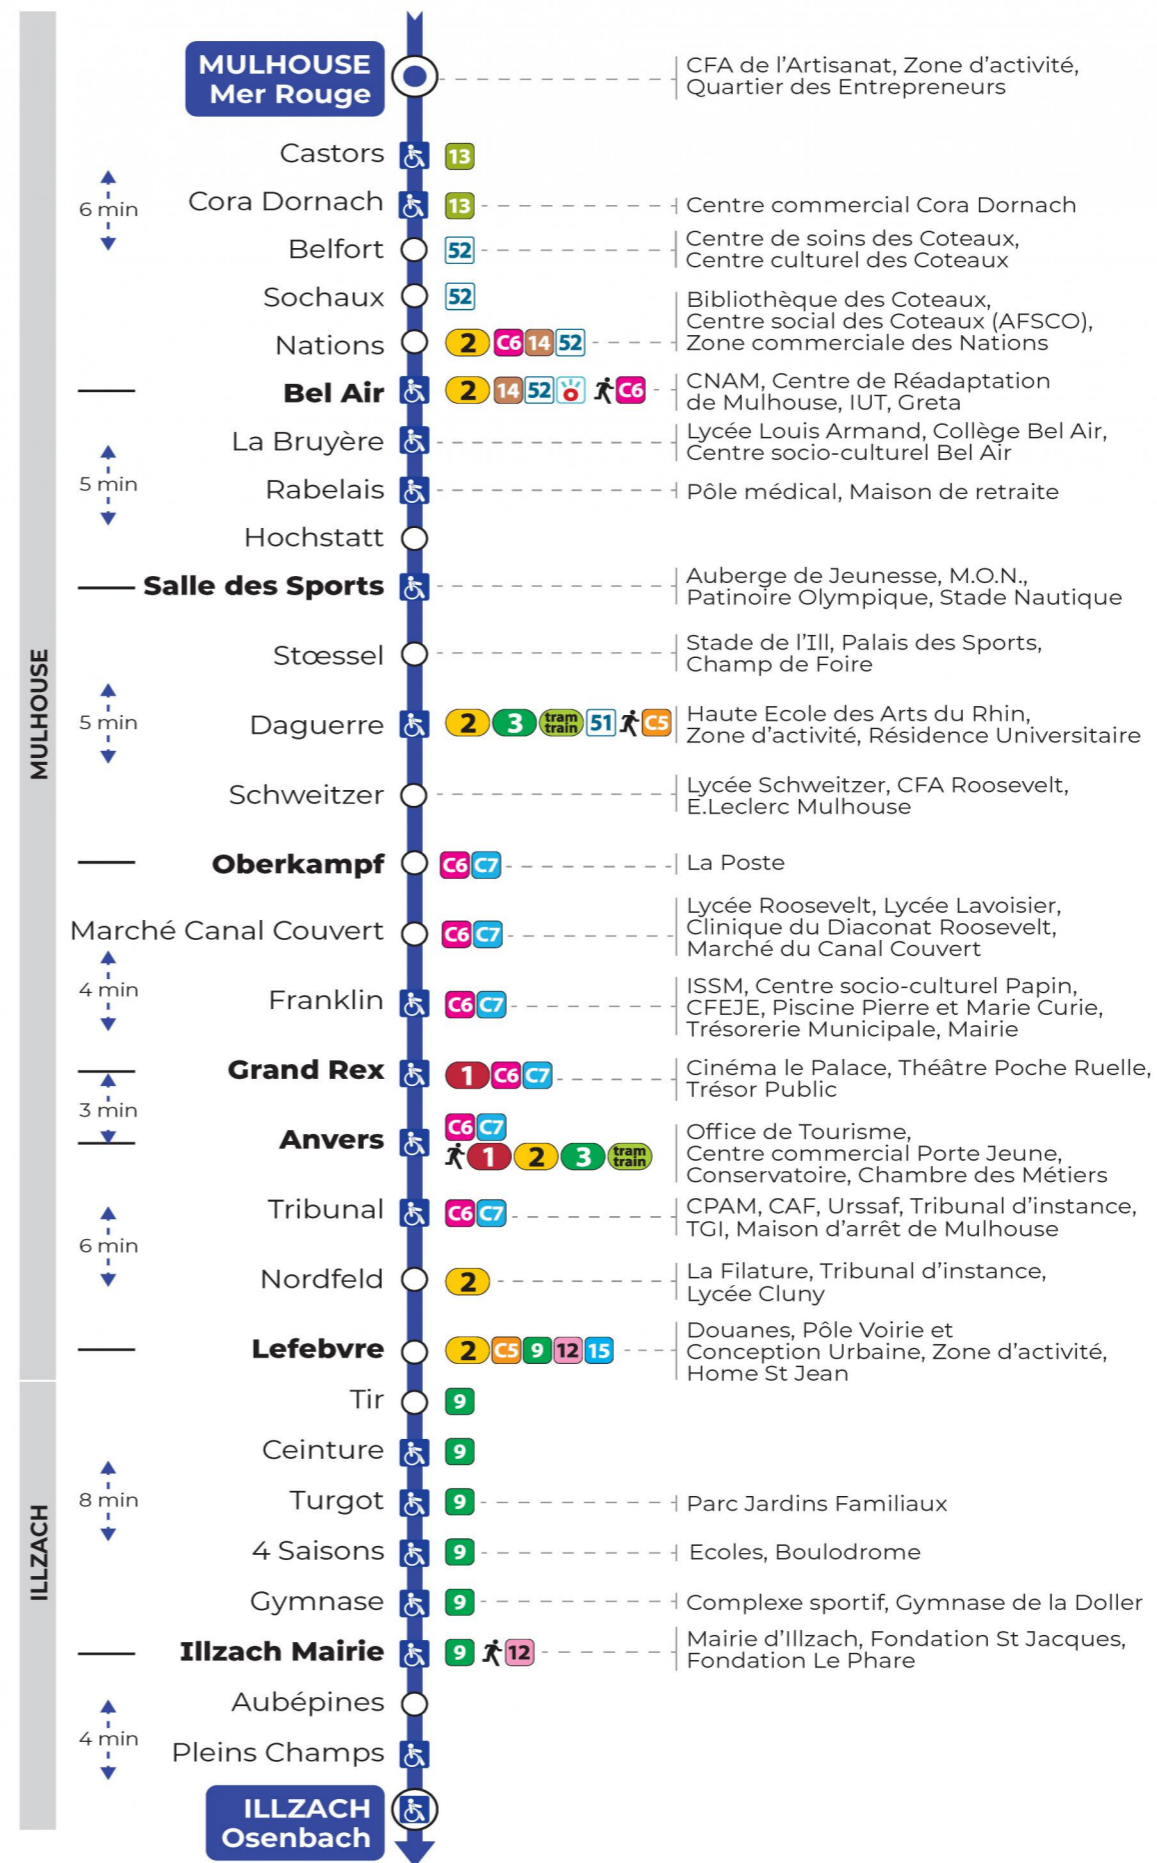

### Lundi à vendredi

Montag bis Freitag  
Monday to Friday

6h	7h	8h	9h	10h	11h	12h	13h	14h	15h	16h	17h	18h	19h	20h
14	14	15	15	15	15	15	15	16	16	16	16	16	21	22
38	44	44	45	44	45	45	46	46	46	46	46	46	52	

### Samedi

Samstag  
Saturday

6h	7h	8h	9h	10h	11h	12h	13h	14h	15h	16h	17h	18h	19h	20h
14	14	15	15	15	15	15	15	16	16	16	16	16	21	22
38	44	44	45	44	45	45	46	46	46	46	46	46	52	

### Dimanche et jours fériés

Sonntag und Feiertage  
Sunday and bank holidays

9h	10h	11h	12h	13h	14h	15h	16h	17h	18h	19h	20h
20 <sup>a</sup>	20 <sup>a</sup>	20 <sup>a</sup>	21 <sup>a</sup>	21 <sup>a</sup>	21 <sup>a</sup>	21 <sup>a</sup>	21 <sup>a</sup>	21 <sup>a</sup>	21 <sup>a</sup>	21 <sup>a</sup>	21 <sup>a</sup>

a : Desserte effectuée en véhicule 8 personnes (non accessible aux usagers en fauteuil roulant)

**Le plus proche**  
**TABAC REPUBLIQUE**  
2 rue Hoffet  
Illzach

**Votre bus en direct**  
Flashez ce QR-Code pour connaître le prochain passage en temps réel