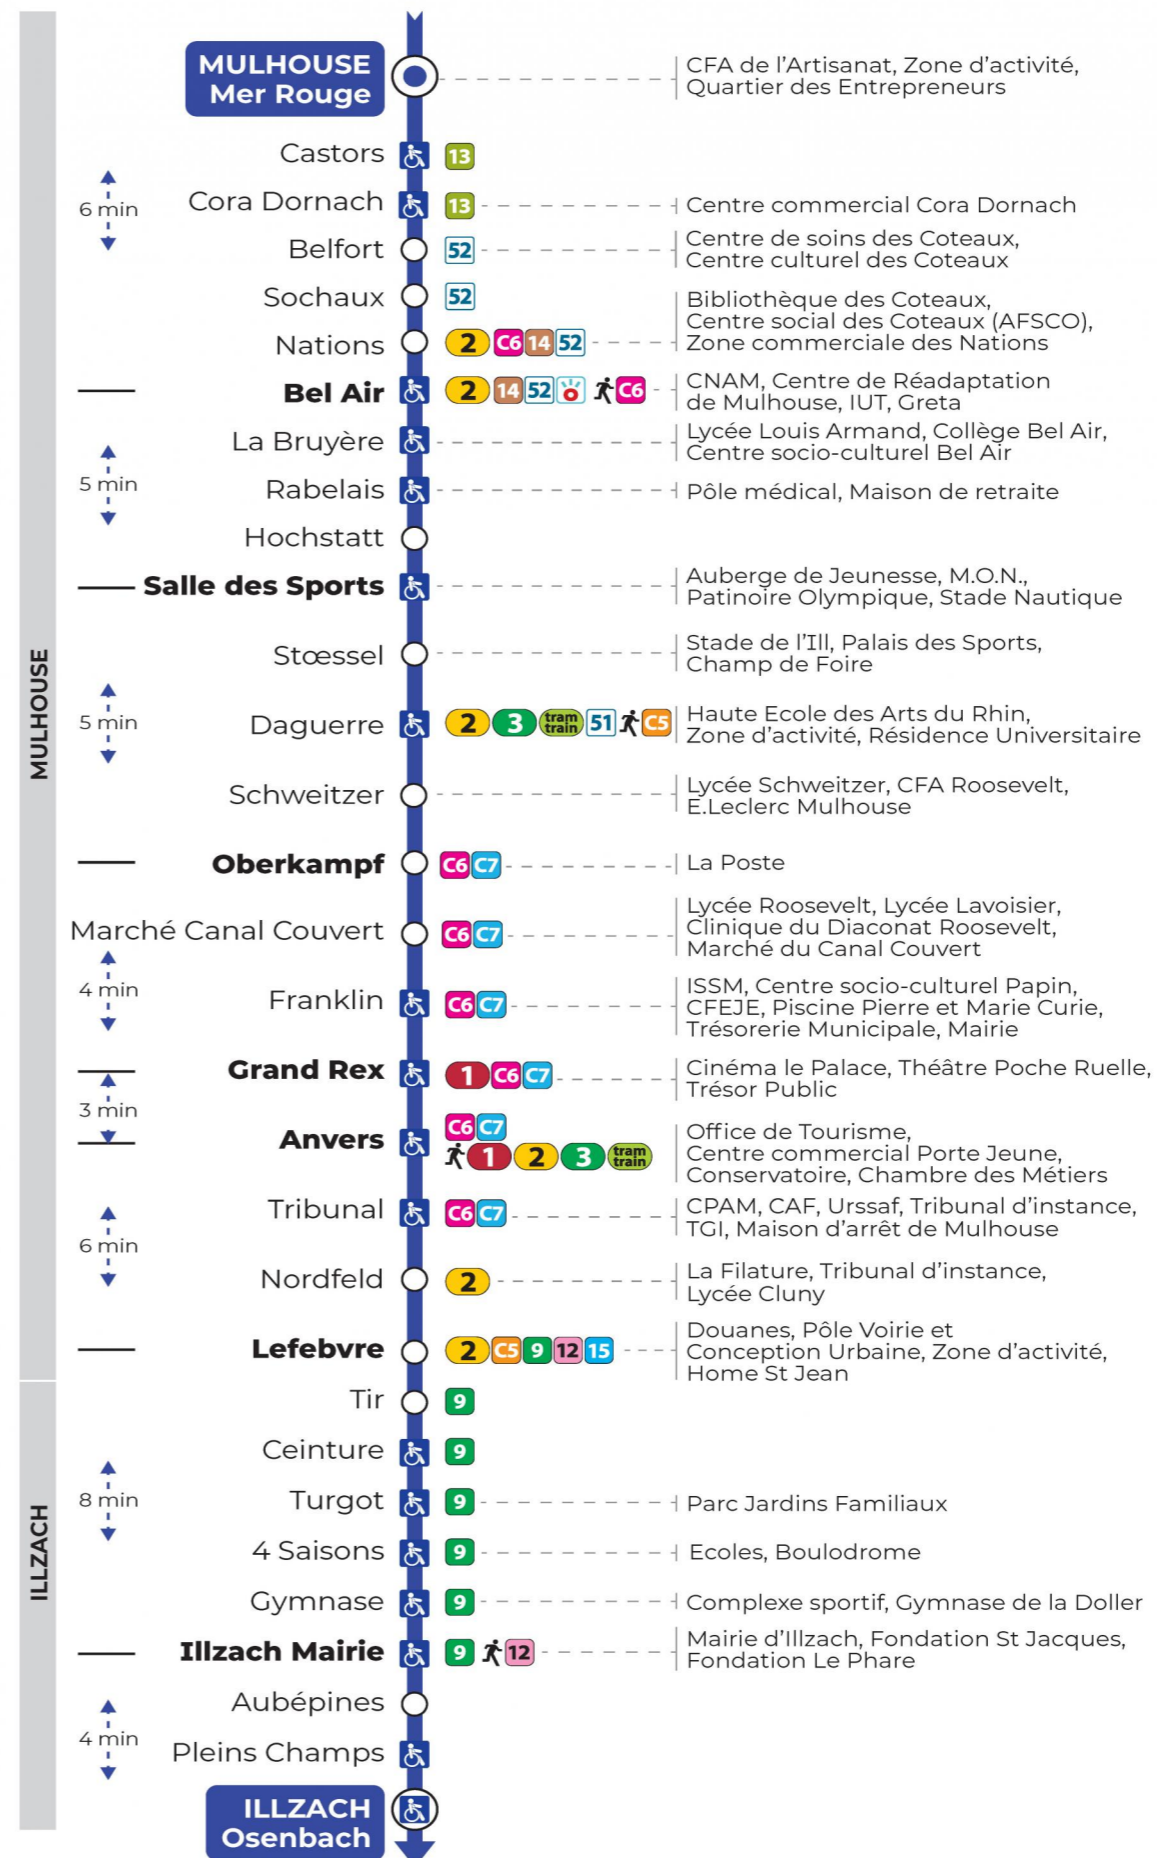

16 arrêt TURGOT direction OSENBACH

Valables du 29 juin au 1er septembre 2024 inclus

Gültig vom 29. Juni bis zum 1. September 2024
Valid from June 29, to September 1, 2024

Lundi à vendredi

Montag bis Freitag
Monday to Friday

| 6h | 7h | 8h | 9h | 10h | 11h | 12h | 13h | 14h | 15h | 16h | 17h | 18h | 19h | 20h |
|----|----|----|----|-----|-----|-----|-----|-----|-----|-----|-----|-----|-----|-----|
| 12 | 12 | 13 | 13 | 13 | 13 | 13 | 13 | 14 | 14 | 14 | 14 | 14 | 19 | 20 |
| 36 | 42 | 42 | 43 | 42 | 43 | 43 | 44 | 44 | 44 | 44 | 44 | 44 | 50 | |

Samedi

Samstag
Saturday

| 6h | 7h | 8h | 9h | 10h | 11h | 12h | 13h | 14h | 15h | 16h | 17h | 18h | 19h | 20h |
|----|----|----|----|-----|-----|-----|-----|-----|-----|-----|-----|-----|-----|-----|
| 12 | 12 | 13 | 13 | 13 | 13 | 13 | 13 | 14 | 14 | 14 | 14 | 14 | 19 | 20 |
| 36 | 42 | 42 | 43 | 42 | 43 | 43 | 44 | 44 | 44 | 44 | 44 | 44 | 50 | |

a : Desserte effectuée en véhicule 8 personnes (non accessible aux usagers en fauteuil roulant)

Le plus proche
Point de vente Soléa
 TABAC PRESSE DROUOT
 16 rue de Provence
 Mulhouse

Votre bus en direct
 Flashez ce QR-Code pour connaître le prochain passage en temps réel