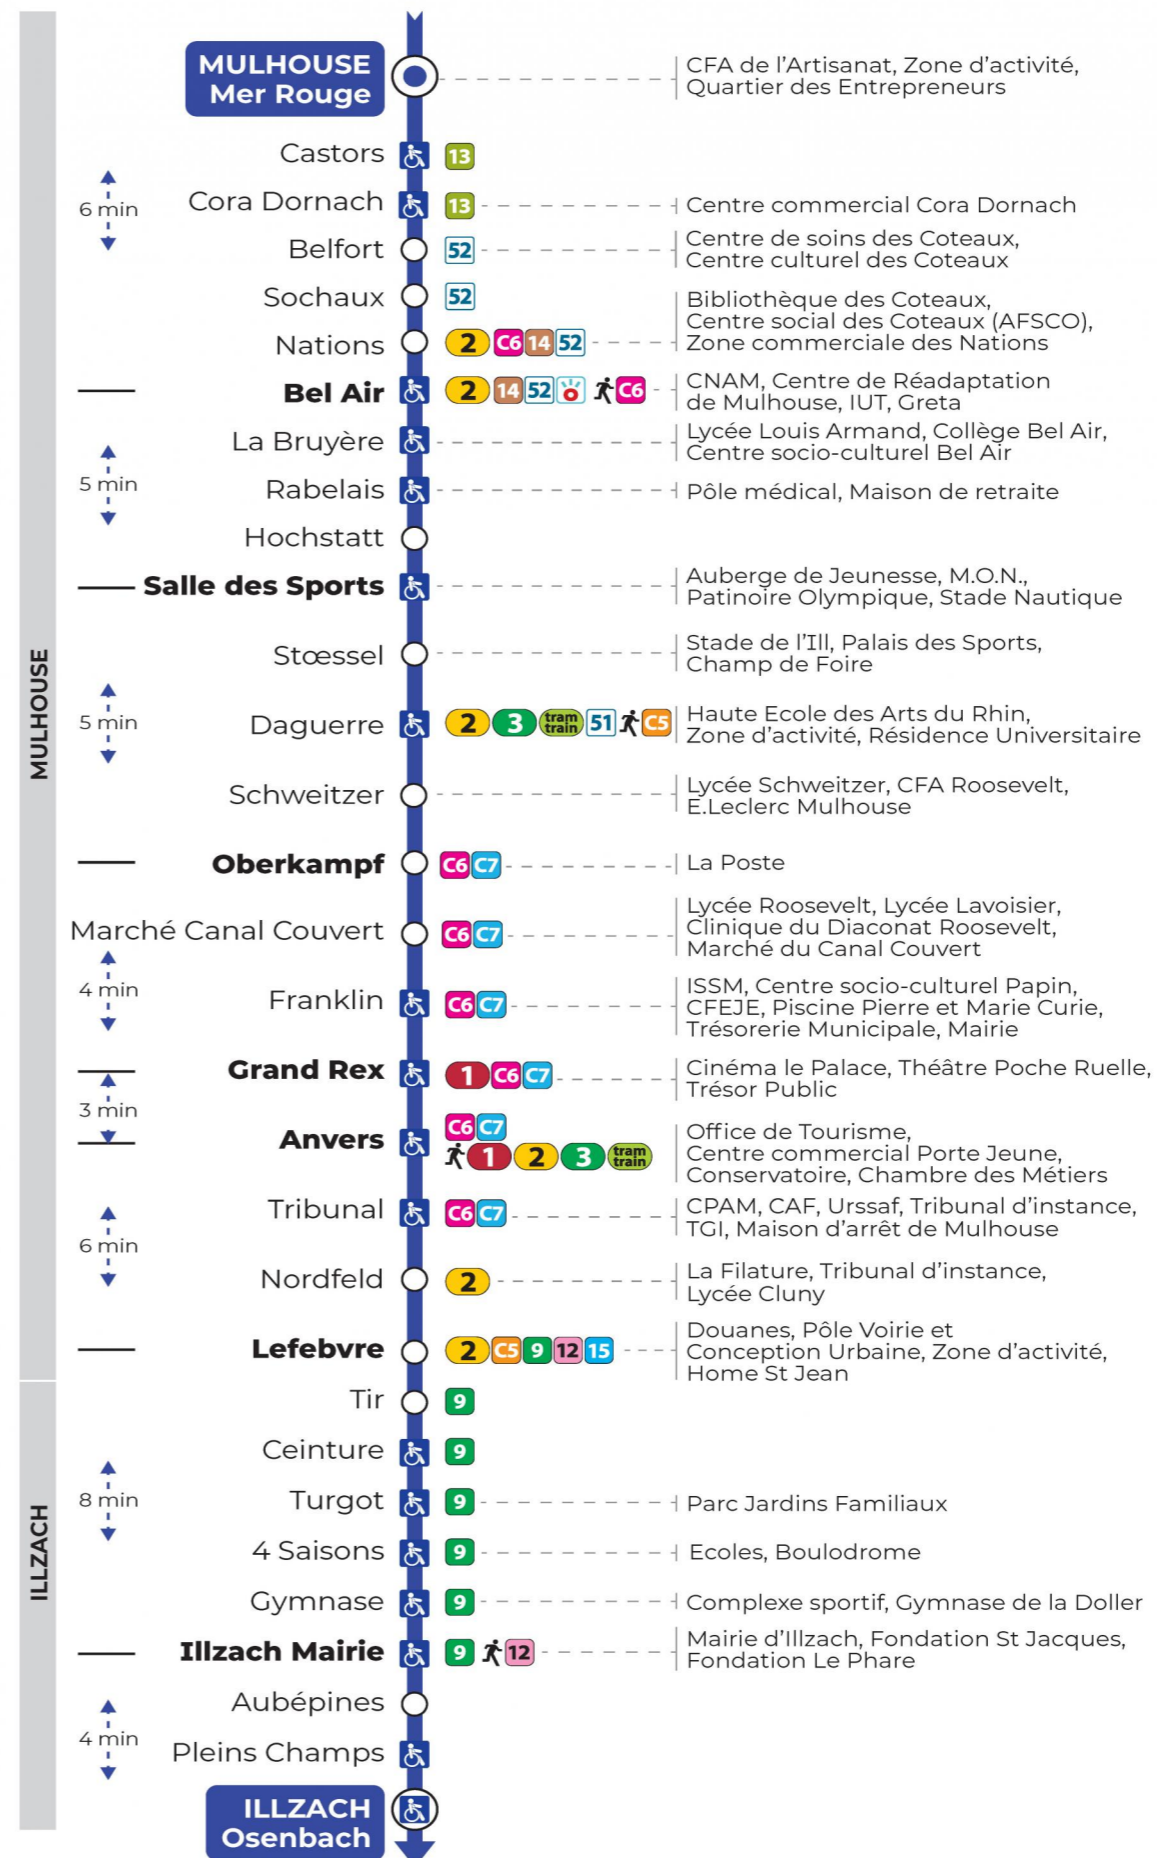

# 16 arrêt CEINTURE direction OSENBACH

### Lundi à vendredi

Montag bis Freitag  
Monday to Friday

6h	7h	8h	9h	10h	11h	12h	13h	14h	15h	16h	17h	18h	19h	20h
11	11	12	12	12	12	12	12	12	12	12	12	12	18	19
35	41	41	42	41	42	42	42	42	42	42	42	42	49	

### Samedi

Samstag  
Saturday

6h	7h	8h	9h	10h	11h	12h	13h	14h	15h	16h	17h	18h	19h	20h
11	11	12	12	12	12	12	12	12	12	12	12	12	18	19
35	41	41	42	41	42	42	42	42	42	42	42	42	49	

a : Desserte effectuée en véhicule 8 personnes (non accessible aux usagers en fauteuil roulant)

**Le plus proche**  
**Point de vente Soléa**  
 TABAC PRESSE DROUOT  
 16 rue de Provence  
 Mulhouse

**Votre bus en direct**  
 Flashez ce QR-Code pour connaître le prochain passage en temps réel