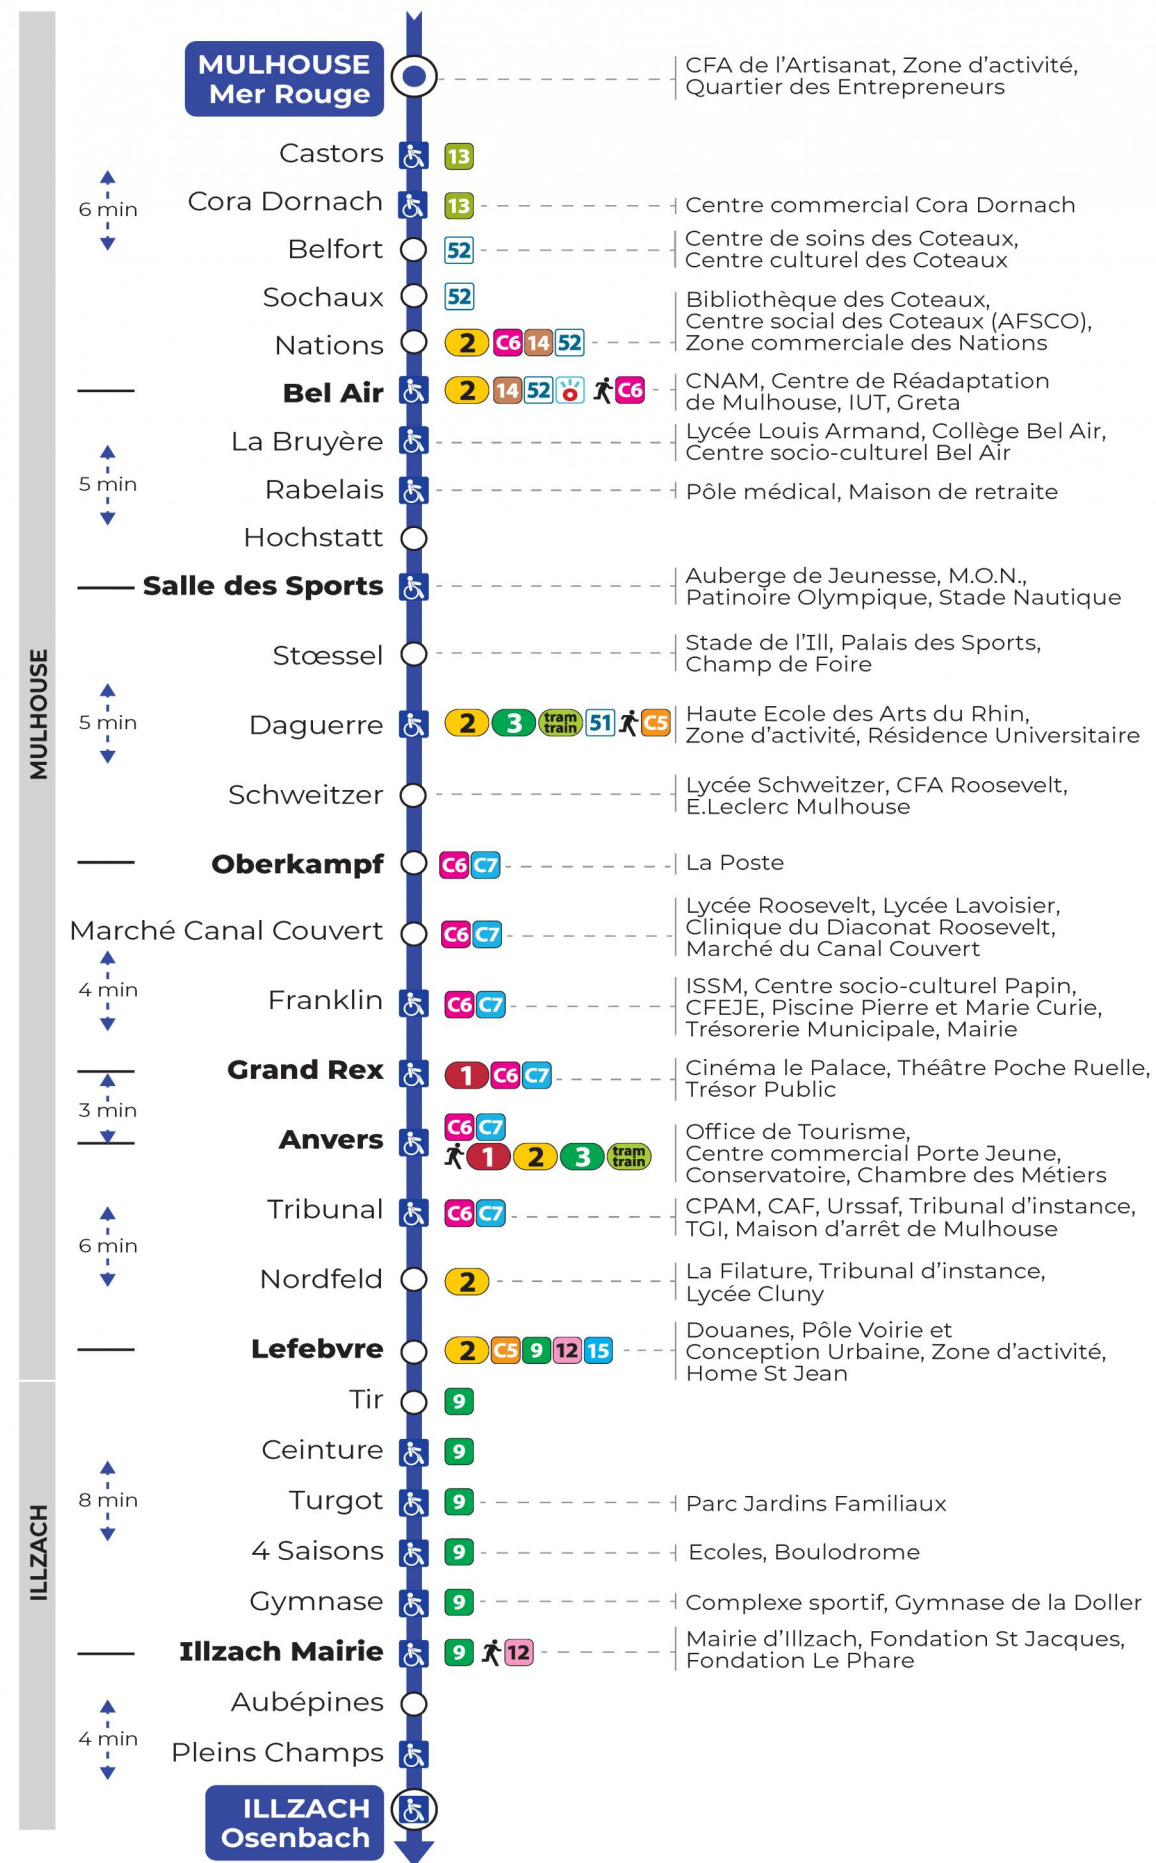

Valables du 29 juin au 1er septembre 2024 inclus

Gültig vom 29. Juni bis zum 1. September 2024
Valid from June 29, to September 1, 2024

Lundi à vendredi

Montag bis Freitag
Monday to Friday

6h	7h	8h	9h	10h	11h	12h	13h	14h	15h	16h	17h	18h	19h	20h	21h
07	06	06	06	06	06	06	06	06	06	06	06	06	12	14	05^s
31	36	36	36	36	36	36	36	36	36	36	36	36	43		

s : Terminus LEFEBVRE

Samedi

Samstag
Saturday

6h	7h	8h	9h	10h	11h	12h	13h	14h	15h	16h	17h	18h	19h	20h	21h
07	06	06	06	06	06	06	06	06	06	06	06	06	12	14	05^s
31	36	36	36	36	36	36	36	36	36	36	36	36	43		

s : Terminus LEFEBVRE

Dimanche et jours fériés

Sonntag und Feiertage
Sunday and bank holidays

9h	10h	11h	12h	13h	14h	15h	16h	17h	18h	19h	20h
11^a	11^a	11^a	11^a	11^a	11^a	11^a	11^a	11^a	11^a	11^a	11^a

a : Desserte effectuée en véhicule 8 personnes (non accessible aux usagers en fauteuil roulant)

Le plus proche
Agence Soléa Porte Jeune

Votre bus en direct

Flashez ce QR-Code pour connaître le prochain passage en temps réel

SAE:1983

Arrêt accessible (DCM - SEPT 2023)
 Correspondance bus / tram à proximité