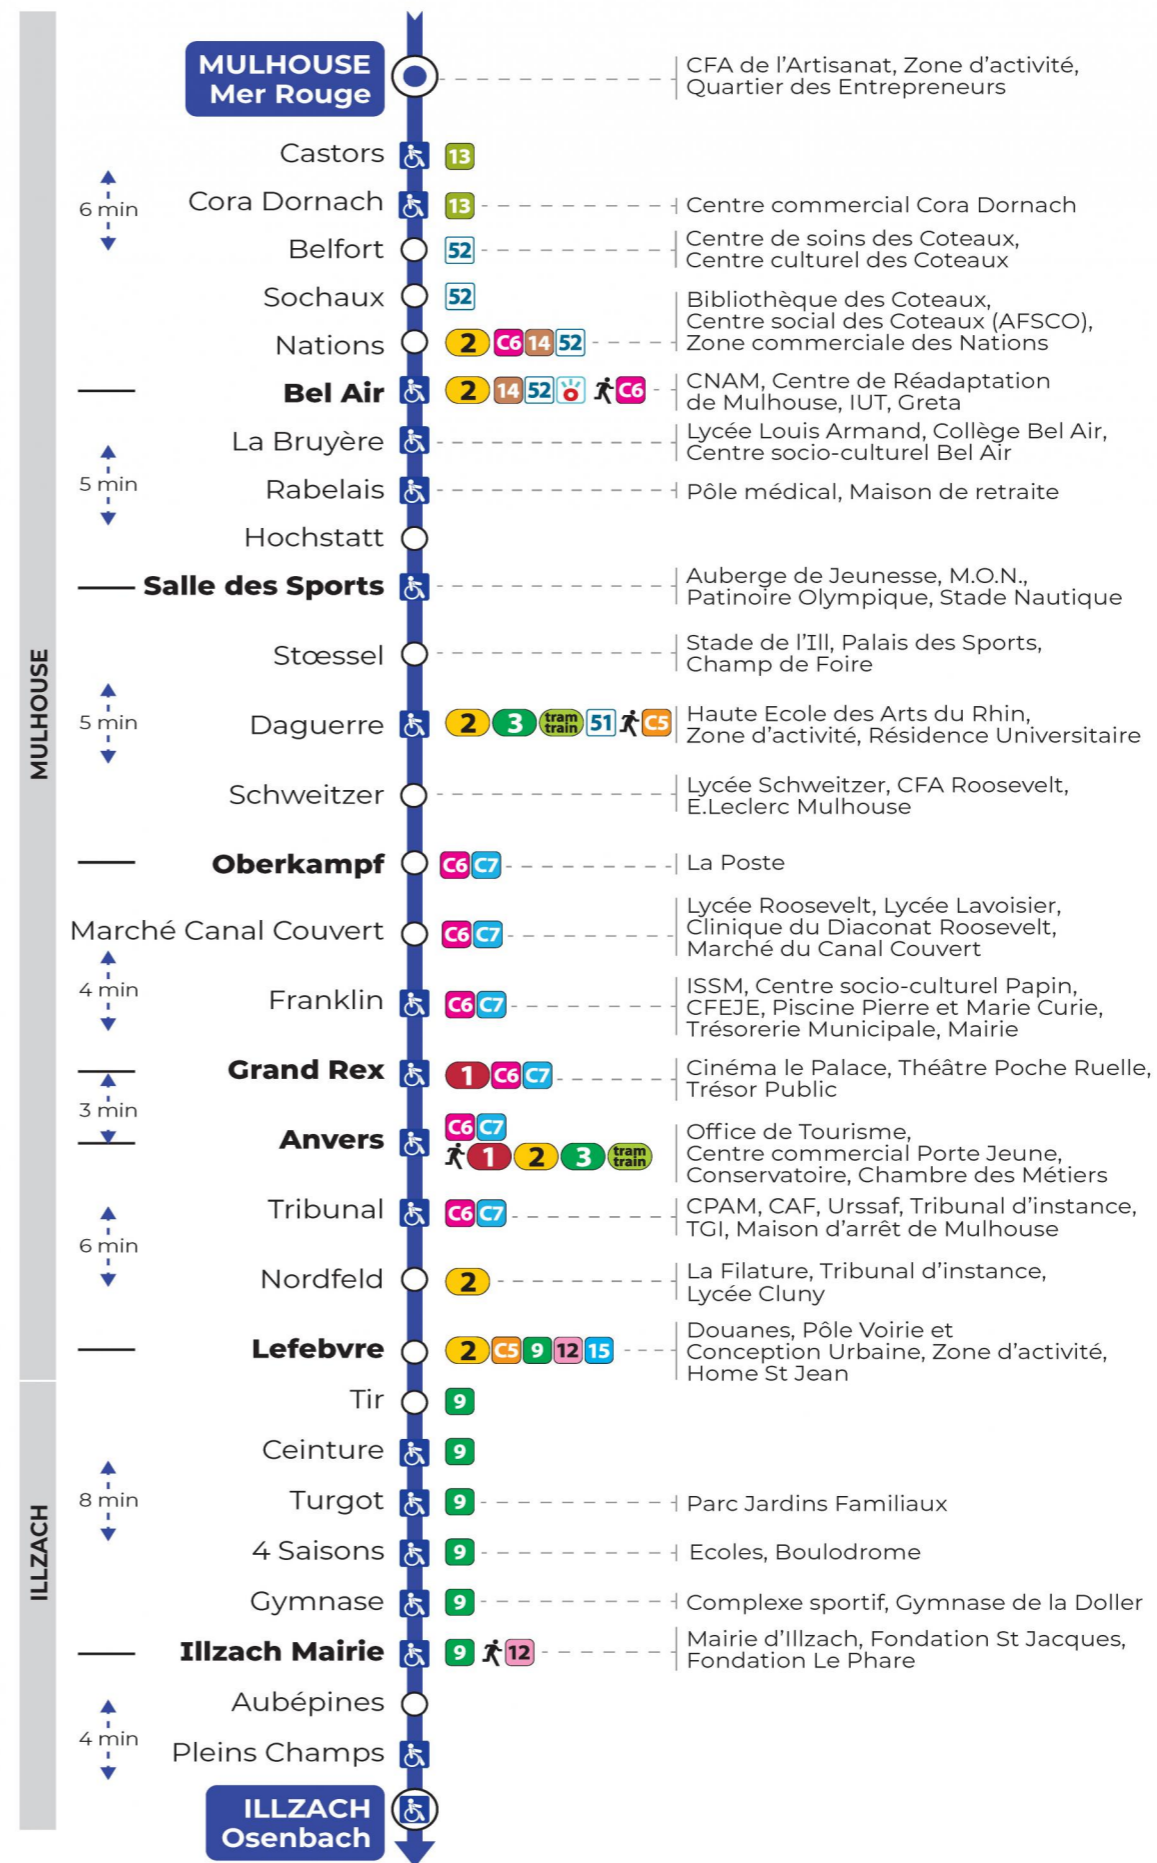

Valables du 29 juin au 1er septembre 2024 inclus

Gültig vom 29. Juni bis zum 1. September 2024
Valid from June 29, to September 1, 2024

Lundi à vendredi

Montag bis Freitag
Monday to Friday

6h	7h	8h	9h	10h	11h	12h	13h	14h	15h	16h	17h	18h	19h	20h	21h
06	05	05	05	05	05	05	05	05	04	04	04	05	11	13	04^s
30	35	35	35	35	35	35	35	35	34	34	34	35	42		

s : Terminus LEFEBVRE

Samedi

Samstag
Saturday

6h	7h	8h	9h	10h	11h	12h	13h	14h	15h	16h	17h	18h	19h	20h	21h
06	05	05	05	05	05	05	05	05	04	04	04	05	11	13	04^s
30	35	35	35	35	35	35	35	35	34	34	34	35	42		

s : Terminus LEFEBVRE

Dimanche et jours fériés

Sonntag und Feiertage
Sunday and bank holidays

9h	10h	11h	12h	13h	14h	15h	16h	17h	18h	19h	20h
10^a	10^a	10^a	10^a	10^a	10^a	10^a	10^a	10^a	10^a	10^a	10^a

a : Desserte effectuée en véhicule 8 personnes (non accessible aux usagers en fauteuil roulant)

Le plus proche
Agence Soléa Porte Jeune

Votre bus en direct

Flashez ce QR-Code pour connaître le prochain passage en temps réel

SAE:666

Arrêt accessible (DCM - SEPT 2023)
 Correspondance bus / tram à proximité