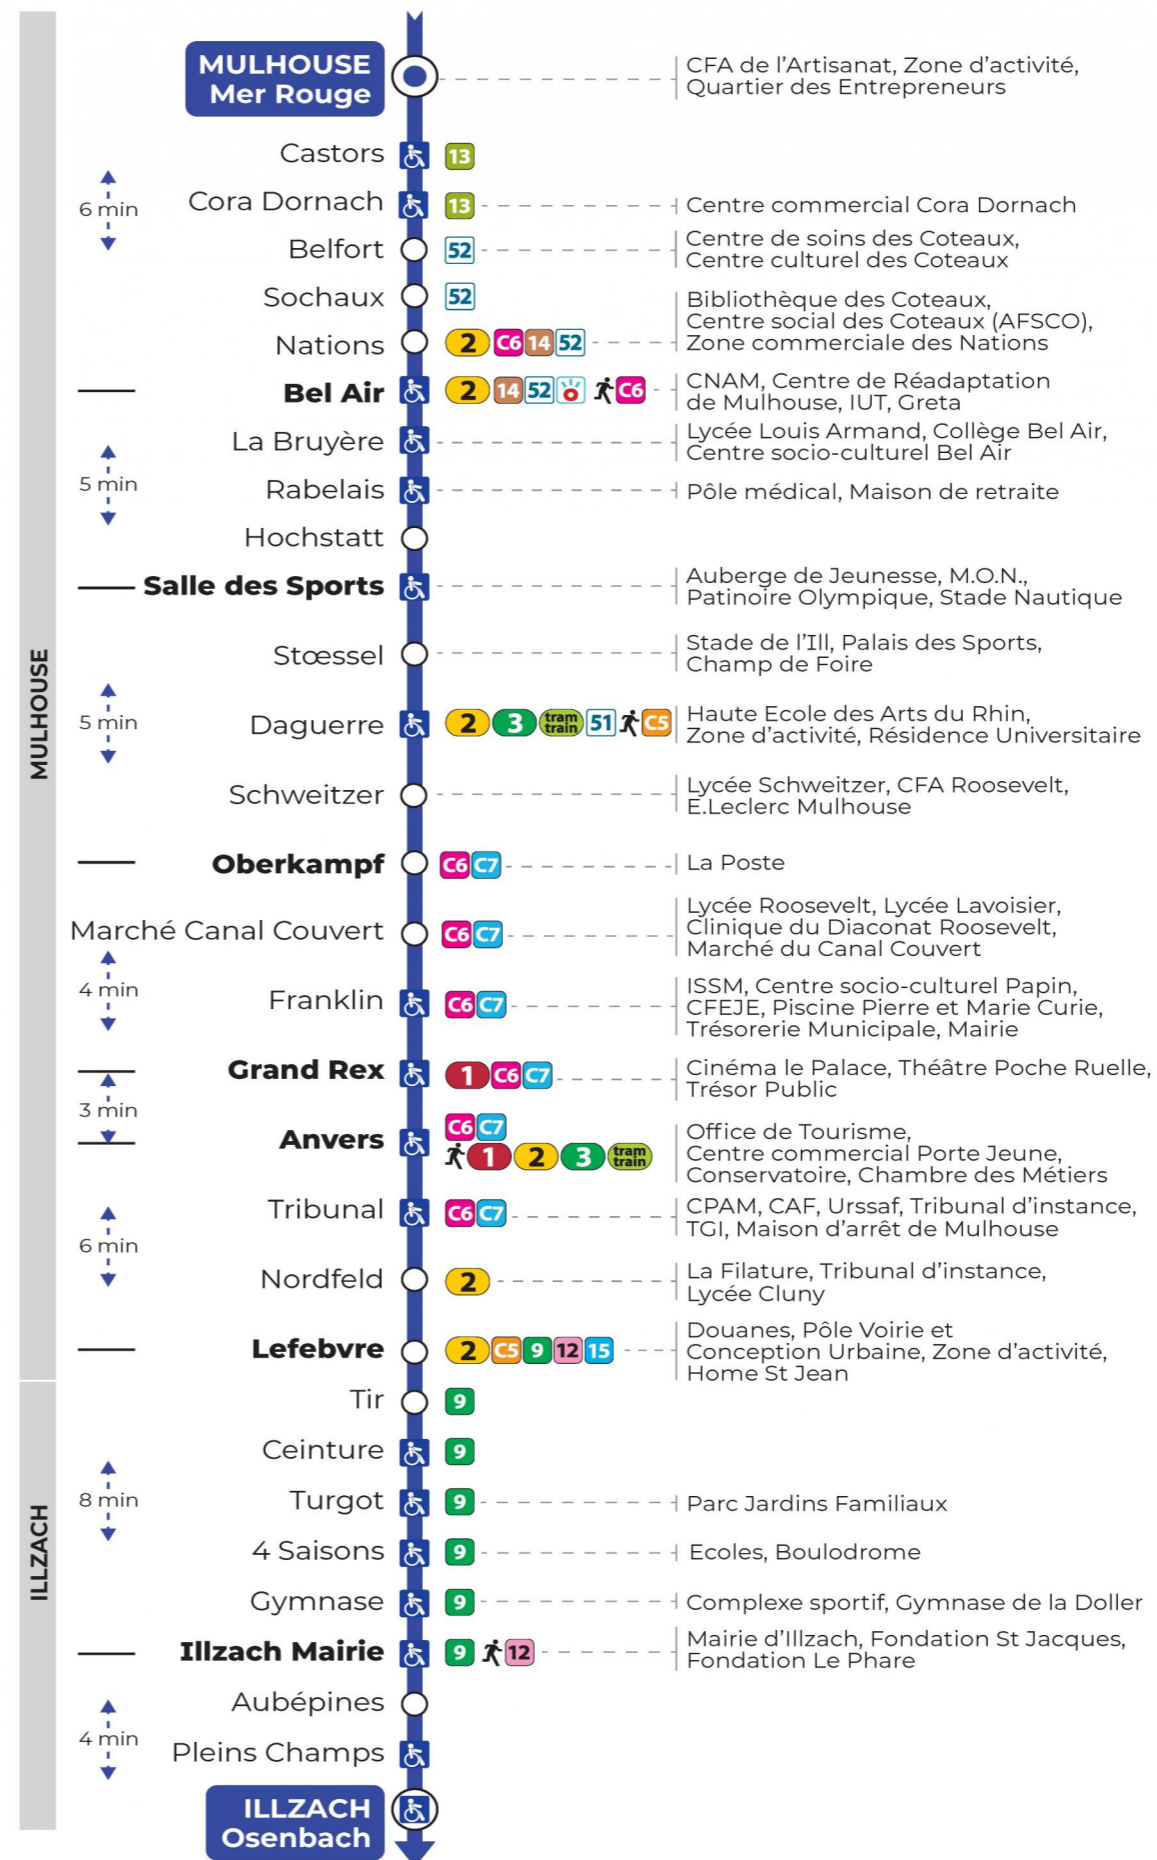

16 arrêt ANVERS direction OSENBACH

Valables du 29 juin au 1er septembre 2024 inclus

Gültig vom 29. Juni bis zum 1. September 2024
Valid from June 29, to September 1, 2024

Lundi à vendredi

Montag bis Freitag
Monday to Friday

6h	7h	8h	9h	10h	11h	12h	13h	14h	15h	16h	17h	18h	19h	20h	21h
05	04	04	04	04	04	04	04	04	03	03	03	04	10	12	03 ^s
29	34	34	34	34	34	34	34	34	33	33	33	34	41		

s : Terminus LEFEBVRE

Samedi

Samstag
Saturday

6h	7h	8h	9h	10h	11h	12h	13h	14h	15h	16h	17h	18h	19h	20h	21h
05	04	04	04	04	04	04	04	04	03	03	03	04	10	12	03 ^s
29	34	34	34	34	34	34	34	34	33	33	33	34	41		

s : Terminus LEFEBVRE

Dimanche et jours fériés

Sonntag und Feiertage
Sunday and bank holidays

9h	10h	11h	12h	13h	14h	15h	16h	17h	18h	19h	20h
09 ^a	09 ^a	09 ^a	09 ^a	09 ^a	09 ^a	09 ^a	09 ^a	09 ^a	09 ^a	09 ^a	09 ^a

a : Desserte effectuée en véhicule 8 personnes (non accessible aux usagers en fauteuil roulant)

Le plus proche
Point de vente Soléa
Agence Soléa Porte Jeune

Votre bus en direct
Flashez ce QR-Code pour connaître le prochain passage en temps réel