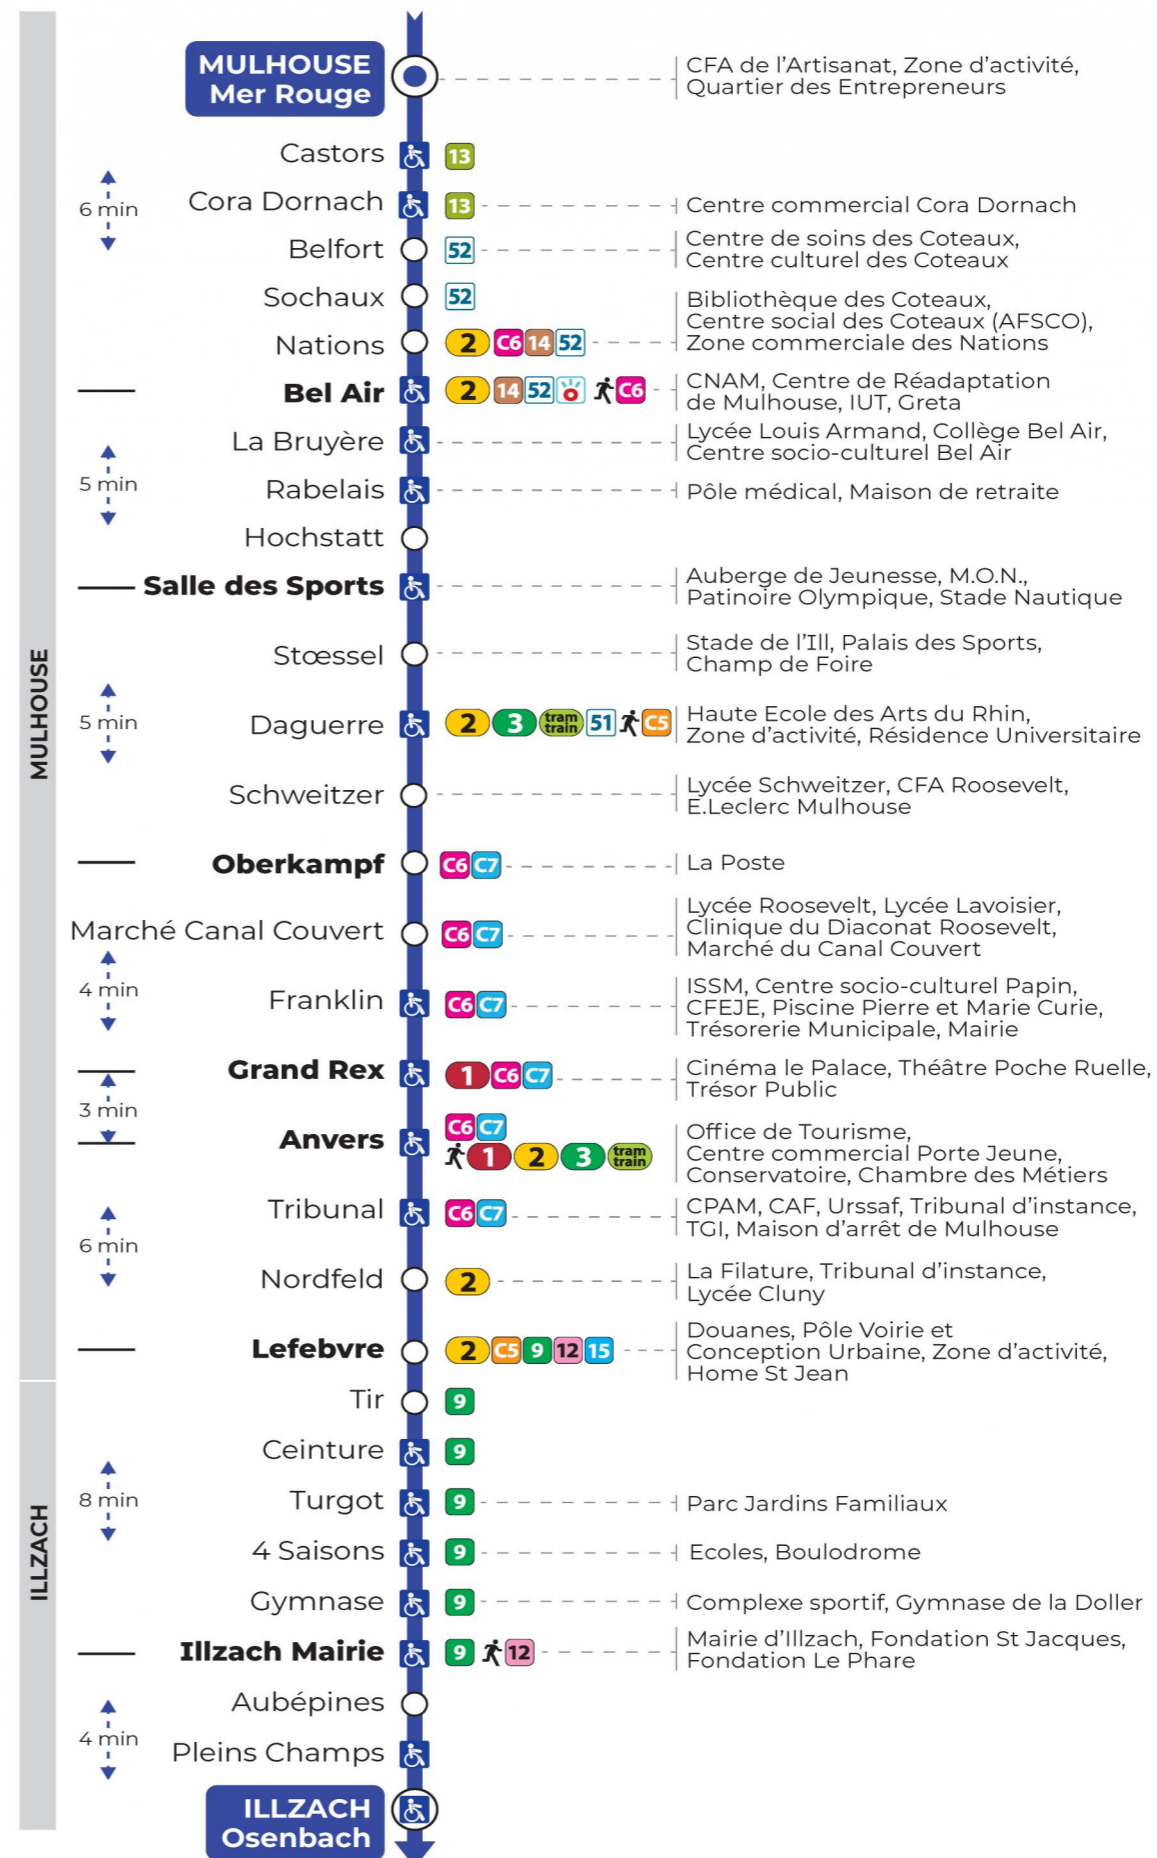

16 arrêt GRAND REX direction OSENBACH

Valables du 29 juin au 1er septembre 2024 inclus

Gültig vom 29. Juni bis zum 1. September 2024
Valid from June 29, to September 1, 2024

Lundi à vendredi

Montag bis Freitag
Monday to Friday

6h	7h	8h	9h	10h	11h	12h	13h	14h	15h	16h	17h	18h	19h	20h	21h
03	02	02	02	01	01	01	01	01	00	00	00	01	07	10	01 ^s
27	32	32	32	31	31	31	31	31	30	30	30	31	39		

s : Terminus LEFEBVRE

Samedi

Samstag
Saturday

6h	7h	8h	9h	10h	11h	12h	13h	14h	15h	16h	17h	18h	19h	20h	21h
03	02	02	02	01	01	01	01	01	00	00	00	01	07	10	01 ^s
27	32	32	32	31	31	31	31	31	30	30	30	31	39		

s : Terminus LEFEBVRE

Dimanche et jours fériés

Sonntag und Feiertage
Sunday and bank holidays

9h	10h	11h	12h	13h	14h	15h	16h	17h	18h	19h	20h
07 ^a	07 ^a	07 ^a	07 ^a	07 ^a	07 ^a	07 ^a	07 ^a	07 ^a	07 ^a	07 ^a	07 ^a

a : Desserte effectuée en véhicule 8 personnes (non accessible aux usagers en fauteuil roulant)

Le plus proche
TABAC FRANKLIN
29, rue Franklin
Mulhouse

Votre bus en direct

Flashez ce QR-Code pour connaître le prochain passage en temps réel