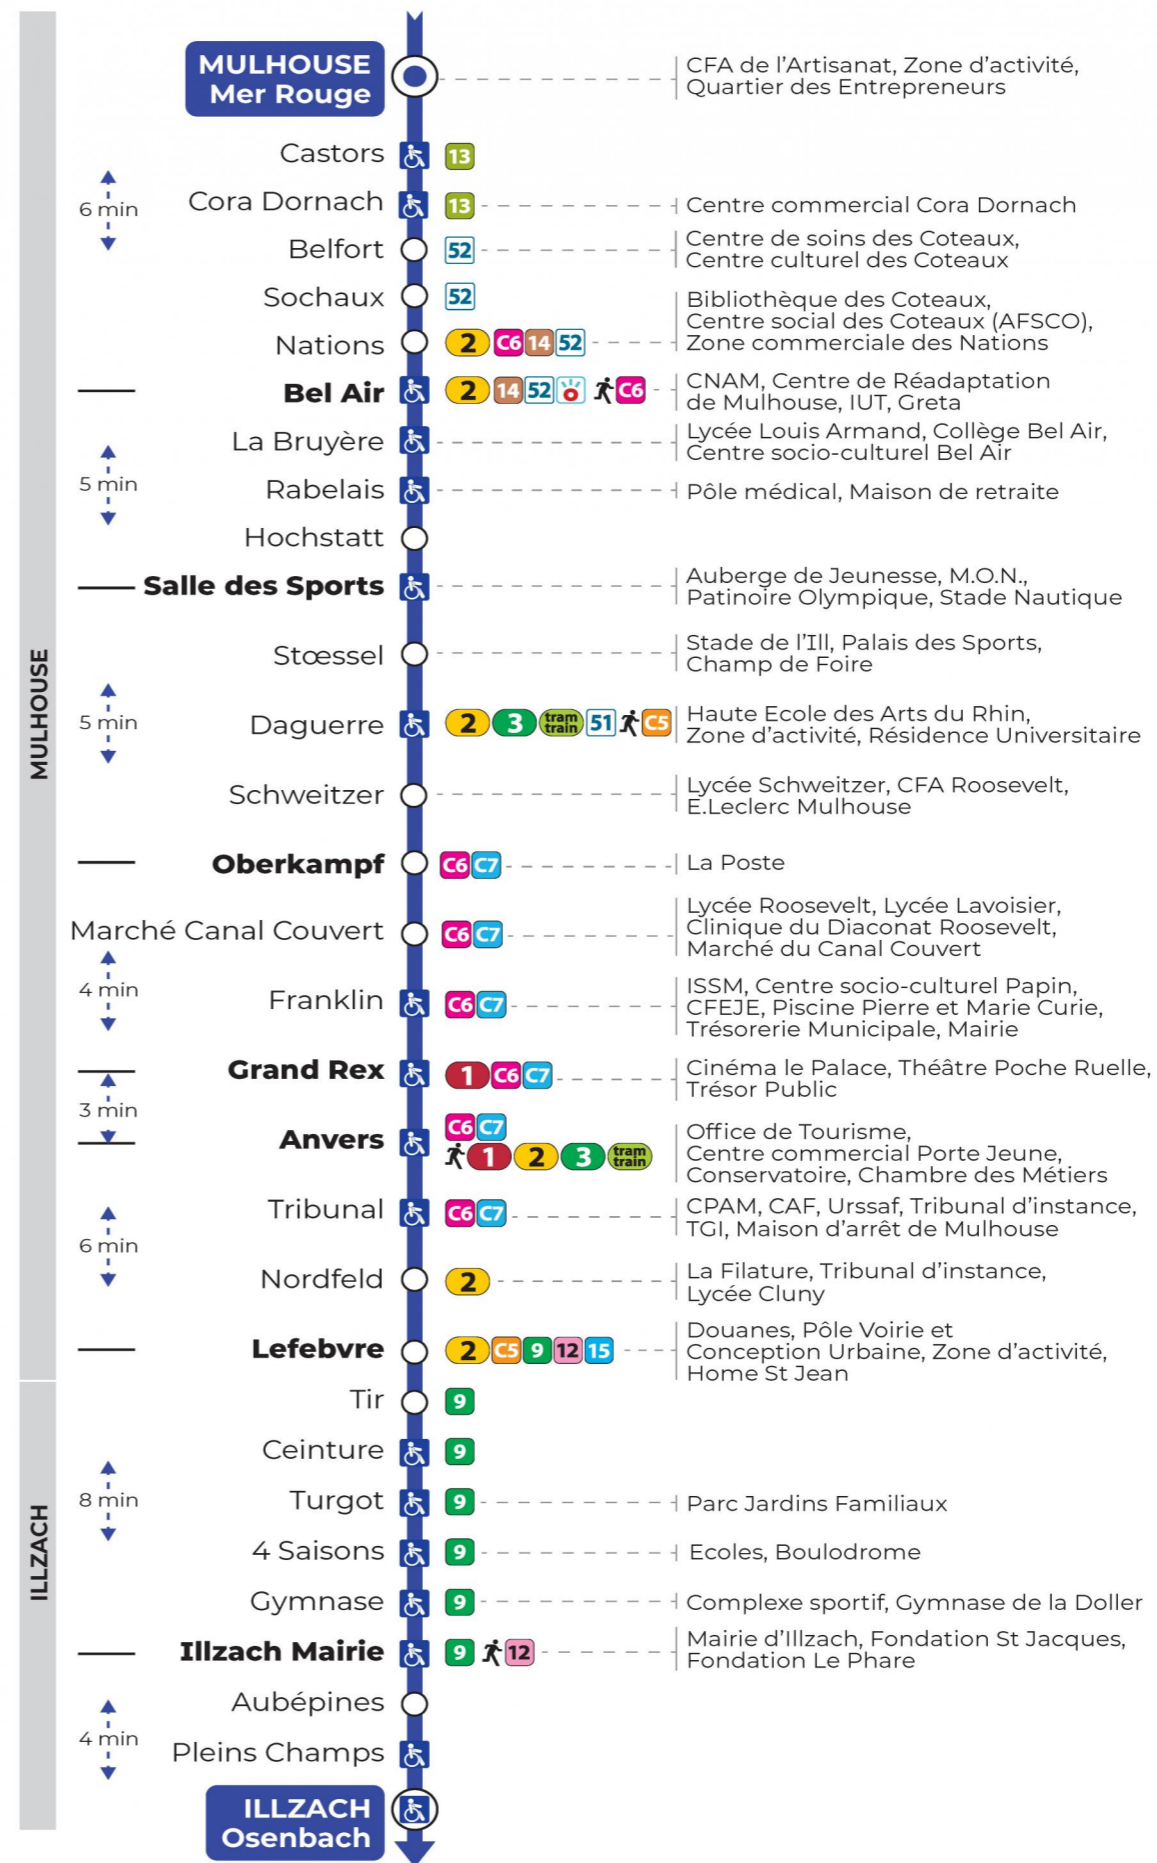

16 arrêt FRANKLIN direction OSENBACH

Valables du 29 juin au 1er septembre 2024 inclus

Gültig vom 29. Juni bis zum 1. September 2024
Valid from June 29, to September 1, 2024

Lundi à vendredi

Montag bis Freitag
Monday to Friday

6h	7h	8h	9h	10h	11h	12h	13h	14h	15h	16h	17h	18h	19h	20h
01	00	00	00	29	29	29	29	29	28	28	28	29	05	08
25	30	30	30	59	59	59	59	58	58	58	59		37	59^s

s : Terminus LEFEBVRE

Samedi

Samstag
Saturday

6h	7h	8h	9h	10h	11h	12h	13h	14h	15h	16h	17h	18h	19h	20h
01	00	00	00	29	29	29	29	29	28	28	28	29	05	08
25	30	30	30	59	59	59	59	58	58	58	59		37	59^s

s : Terminus LEFEBVRE

Dimanche et jours fériés

Sonntag und Feiertage
Sunday and bank holidays

9h	10h	11h	12h	13h	14h	15h	16h	17h	18h	19h	20h
05^a	05^a	05^a	05^a	05^a	05^a	05^a	05^a	05^a	05^a	05^a	06^a

a : Desserte effectuée en véhicule 8 personnes (non accessible aux usagers en fauteuil roulant)

Le plus proche
TABAC FRANKLIN
29, rue Franklin
Mulhouse

Votre bus en direct

Flashez ce QR-Code pour connaître le prochain passage en temps réel

SAE:241

Arrêt accessible (DCM - SEPT 2023)
 Correspondance bus / tram à proximité