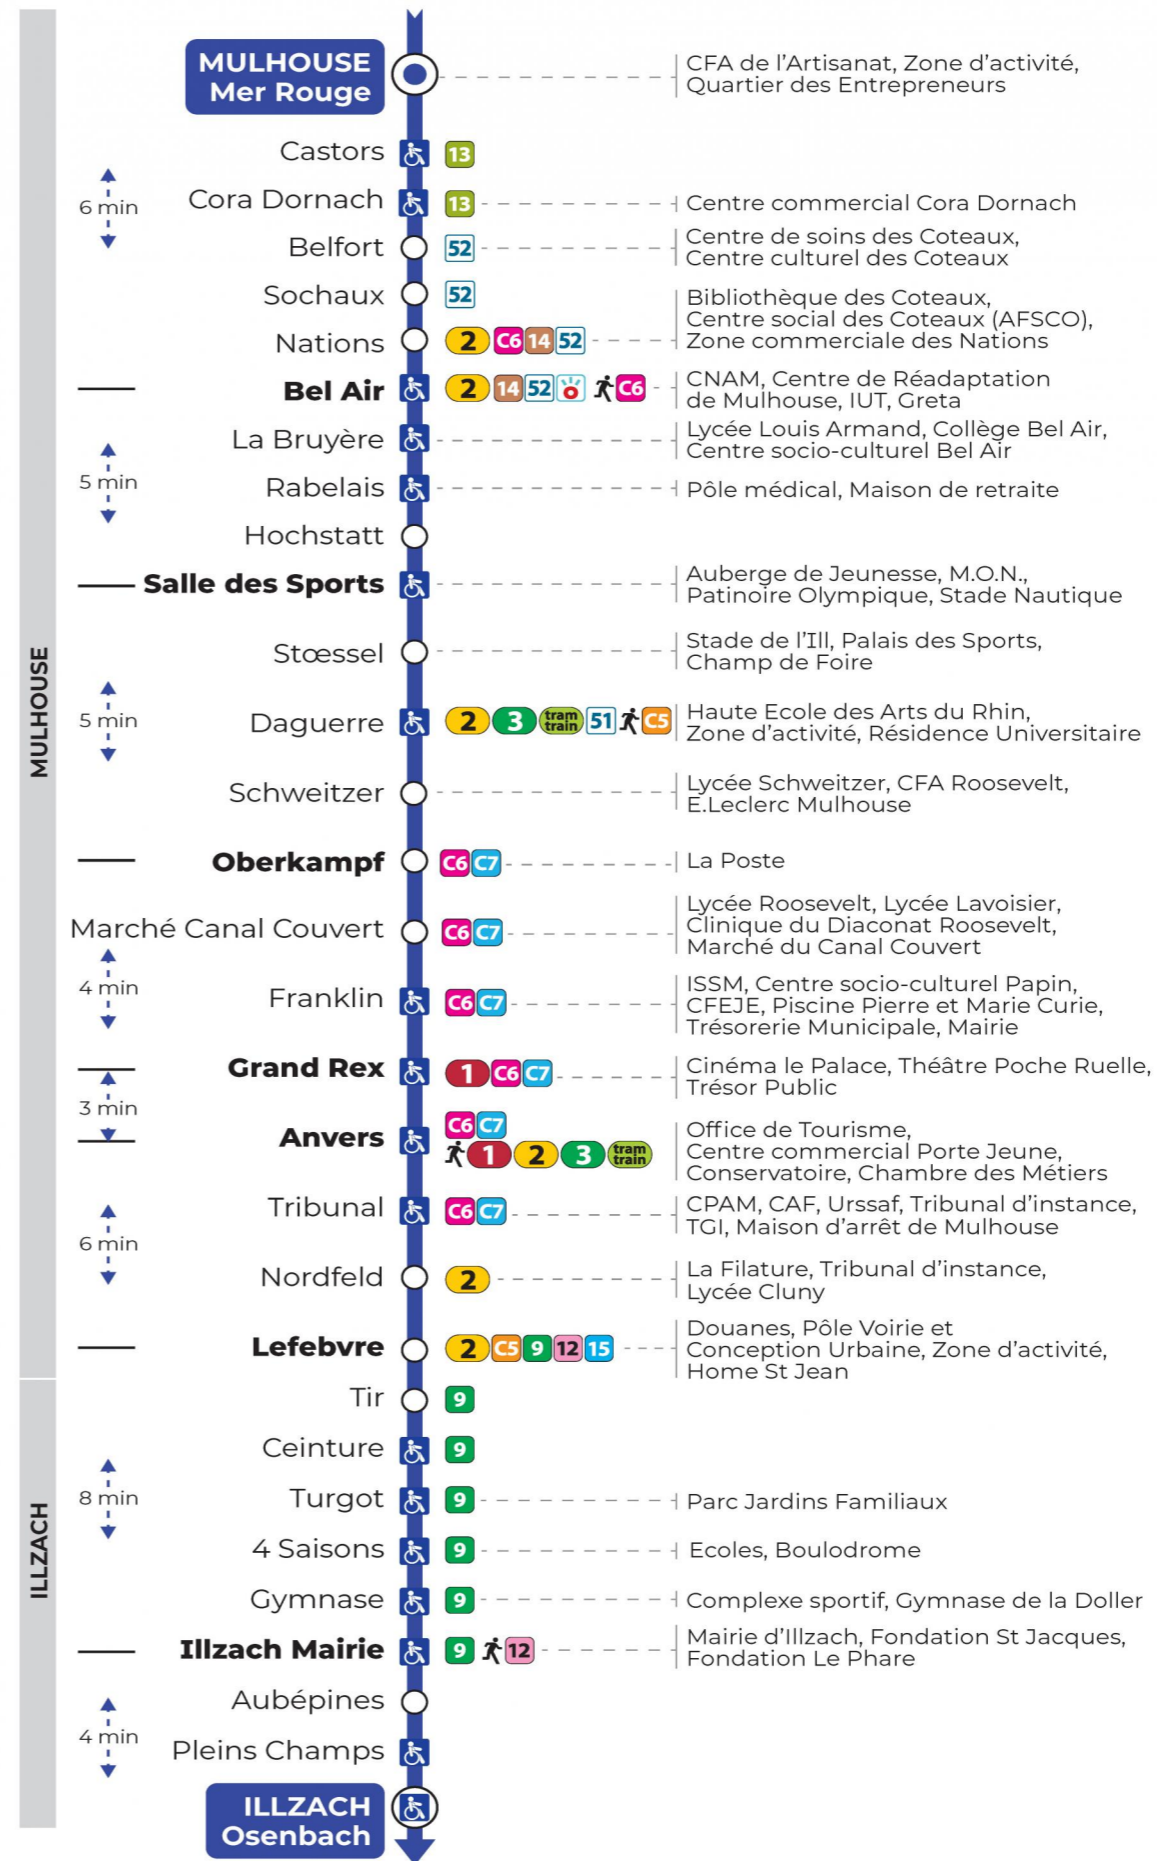

Valables du 29 juin au 1er septembre 2024 inclus

Gültig vom 29. Juni bis zum 1. September 2024
Valid from June 29, to September 1, 2024

Lundi à vendredi

Montag bis Freitag
Monday to Friday

5h	6h	7h	8h	9h	10h	11h	12h	13h	14h	15h	16h	17h	18h	19h	20h
56	20	25	24	24	23	23	23	23	23	22	22	22	23	31	02
	55	55	54	53	53	53	53	53	52	52	52	53	59		54 ^s

s : Terminus LEFEBVRE

Samedi

Samstag
Saturday

5h	6h	7h	8h	9h	10h	11h	12h	13h	14h	15h	16h	17h	18h	19h	20h
56	20	25	24	24	23	23	23	23	23	22	22	22	23	31	02
	55	55	54	53	53	53	53	53	52	52	52	53	59		54 ^s

s : Terminus LEFEBVRE

Le plus proche
TABAC MICHEL
58, avenue Aristide Briand
Mulhouse

Votre bus en direct

Flashez ce QR-Code pour connaître le prochain passage en temps réel