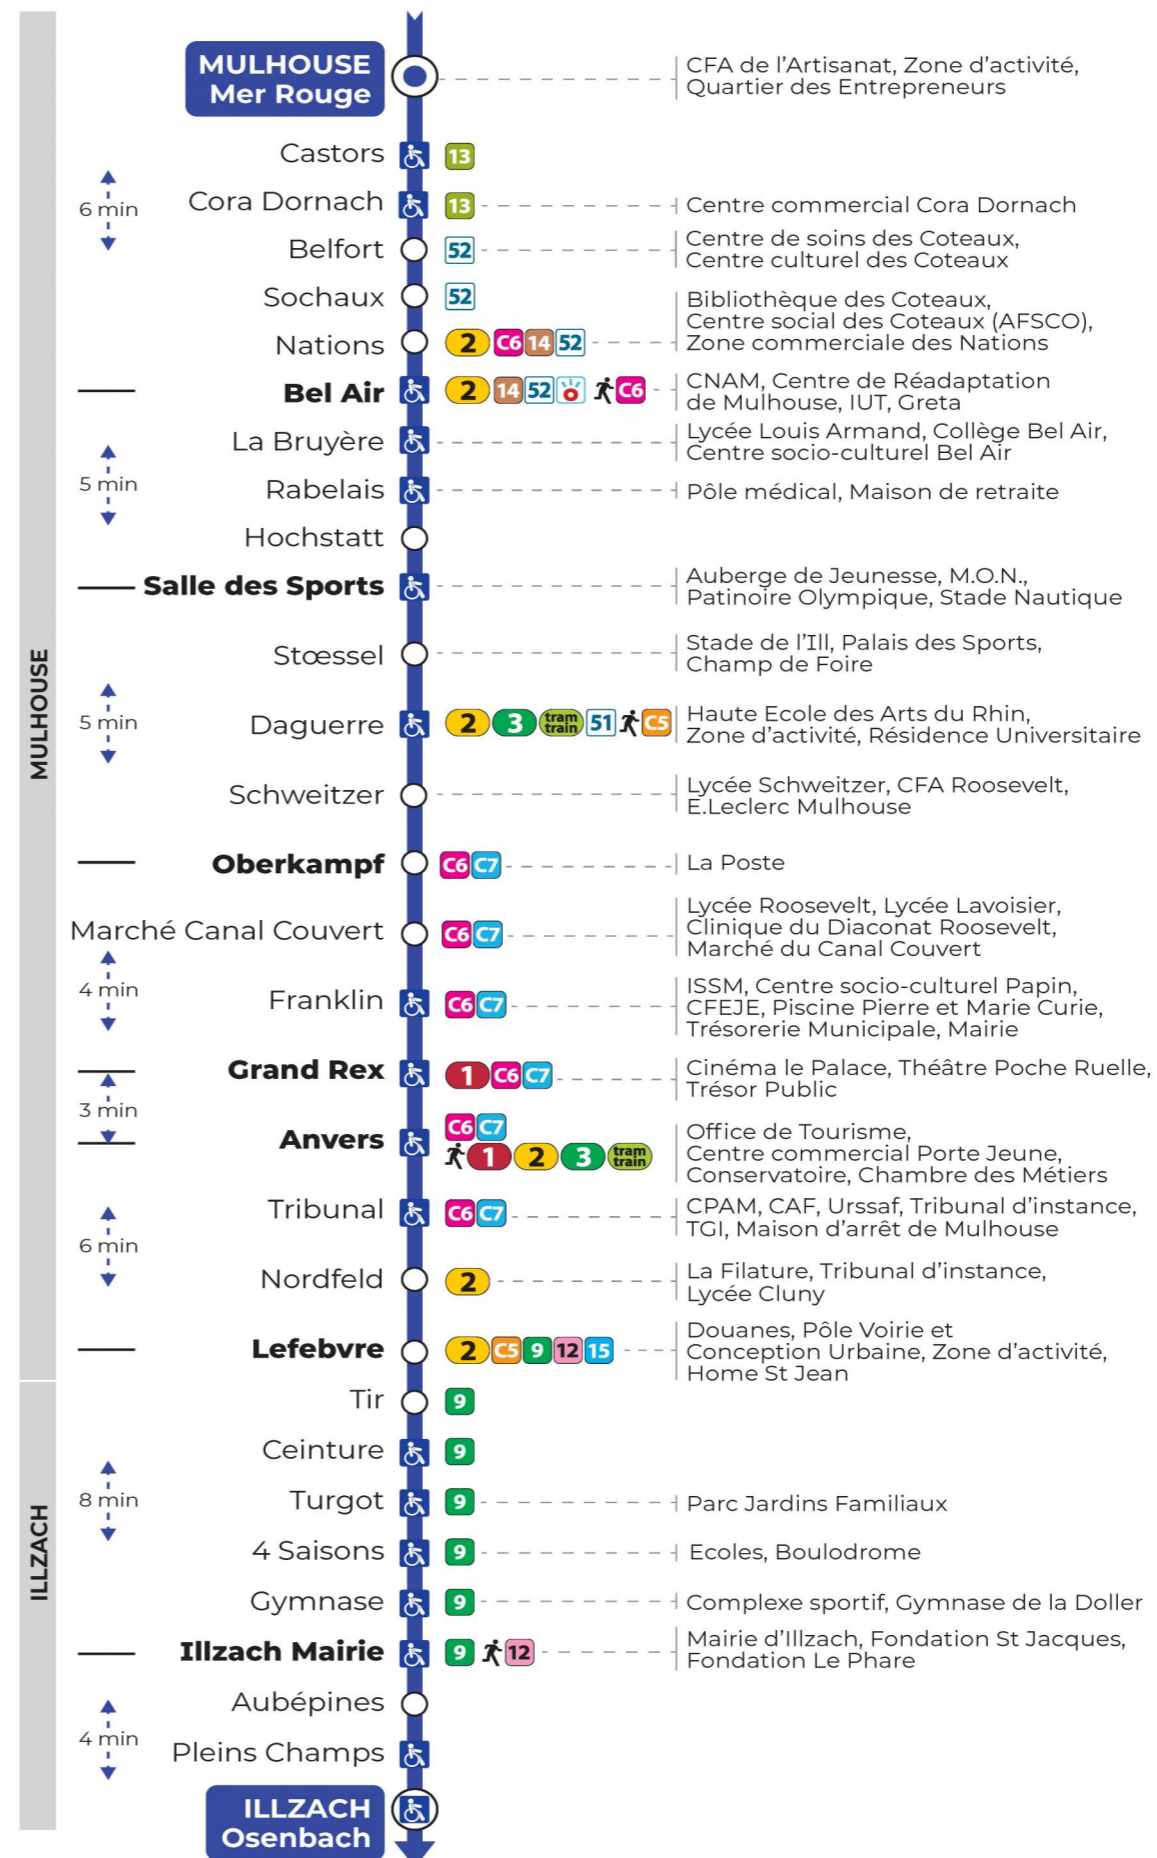

16 arrêt **STOESSEL** direction **OSENBACH**

Valables du 29 juin au 1er septembre 2024 inclus

Gültig vom 29. Juni bis zum 1. September 2024
Valid from June 29, to September 1, 2024

Lundi à vendredi

Montag bis Freitag
Monday to Friday

5h	6h	7h	8h	9h	10h	11h	12h	13h	14h	15h	16h	17h	18h	19h	20h
54	18	23	22	22	21	21	21	21	21	20	20	20	21	29	00
	53	53	52	51	51	51	51	51	50	50	50	51	57		52 ^s

s : Terminus LEFEBVRE

Samedi

Samstag
Saturday

5h	6h	7h	8h	9h	10h	11h	12h	13h	14h	15h	16h	17h	18h	19h	20h
54	18	23	22	22	21	21	21	21	21	20	20	20	21	29	00
	53	53	52	51	51	51	51	51	50	50	50	51	57		52 ^s

s : Terminus LEFEBVRE

Le plus proche
TABAC MICHEL
58, avenue Aristide Briand
Mulhouse

Votre bus en direct

Flashez ce QR-Code pour connaître le prochain passage en temps réel

Arrêt accessible (DCM - SEPT 2023)
 Correspondance bus / tram à proximité