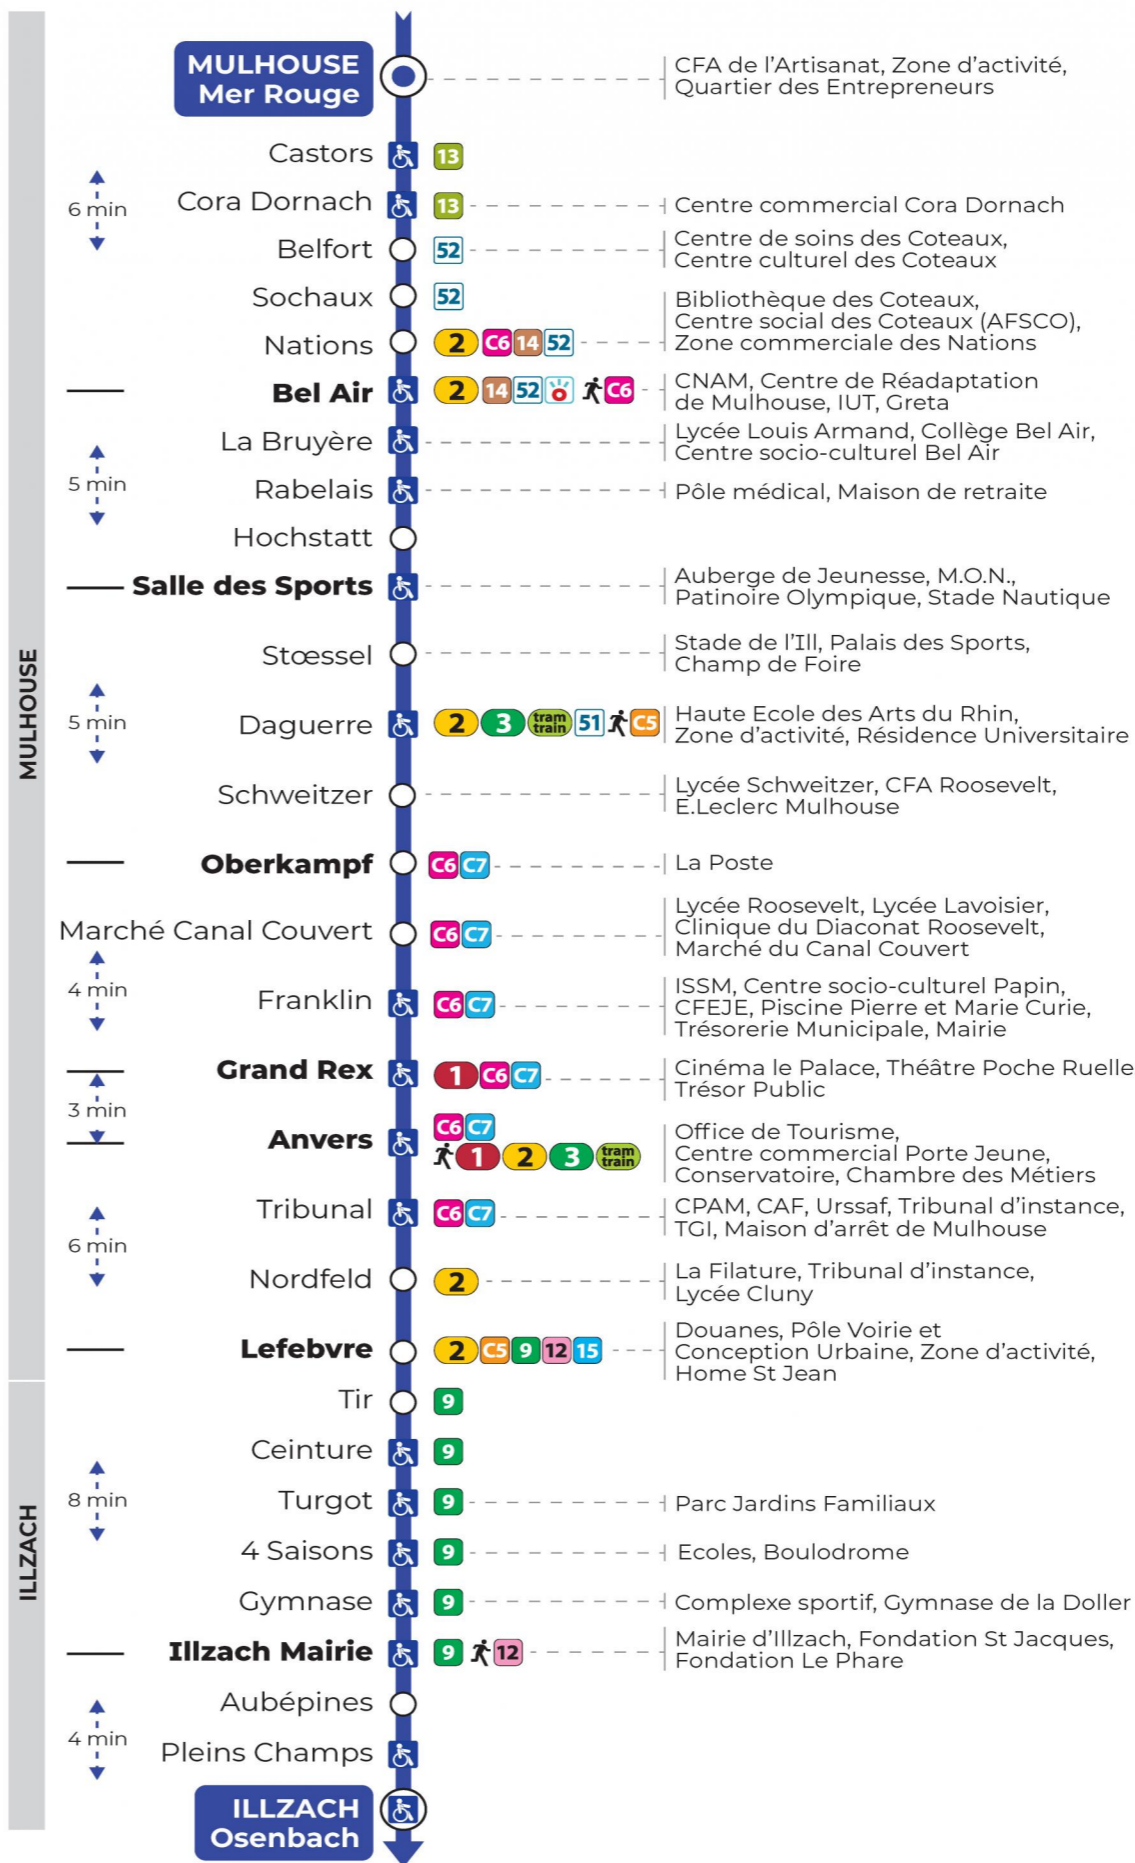

Valables du 29 juin au 1er septembre 2024 inclus

Gültig vom 29. Juni bis zum 1. September 2024
Valid from June 29, to September 1, 2024

Lundi à vendredi

Montag bis Freitag
Monday to Friday

| 5h | 6h | 7h | 8h | 9h | 10h | 11h | 12h | 13h | 14h | 15h | 16h | 17h | 18h | 19h | 20h |
|----|----|----|----|----|-----|-----|-----|-----|-----|-----|-----|-----|-----|-----|-----------------|
| 54 | 18 | 23 | 22 | 22 | 21 | 21 | 21 | 21 | 21 | 20 | 20 | 20 | 21 | 29 | 00 |
| | 53 | 53 | 52 | 51 | 51 | 51 | 51 | 51 | 50 | 50 | 50 | 51 | 57 | | 52 ^s |

s : Terminus LEFEBVRE

Samedi

Samstag
Saturday

| 5h | 6h | 7h | 8h | 9h | 10h | 11h | 12h | 13h | 14h | 15h | 16h | 17h | 18h | 19h | 20h |
|----|----|----|----|----|-----|-----|-----|-----|-----|-----|-----|-----|-----|-----|-----------------|
| 54 | 18 | 23 | 22 | 22 | 21 | 21 | 21 | 21 | 21 | 20 | 20 | 20 | 21 | 29 | 00 |
| | 53 | 53 | 52 | 51 | 51 | 51 | 51 | 51 | 50 | 50 | 50 | 51 | 57 | | 52 ^s |

s : Terminus LEFEBVRE

Le plus proche
TABAC L'HELICO
2 rue de Dornach
Didenheim

Votre bus en direct

Flashez ce QR-Code pour connaître le prochain passage en temps réel

Arrêt accessible (DCM - SEPT 2023)
 Correspondance bus / tram à proximité