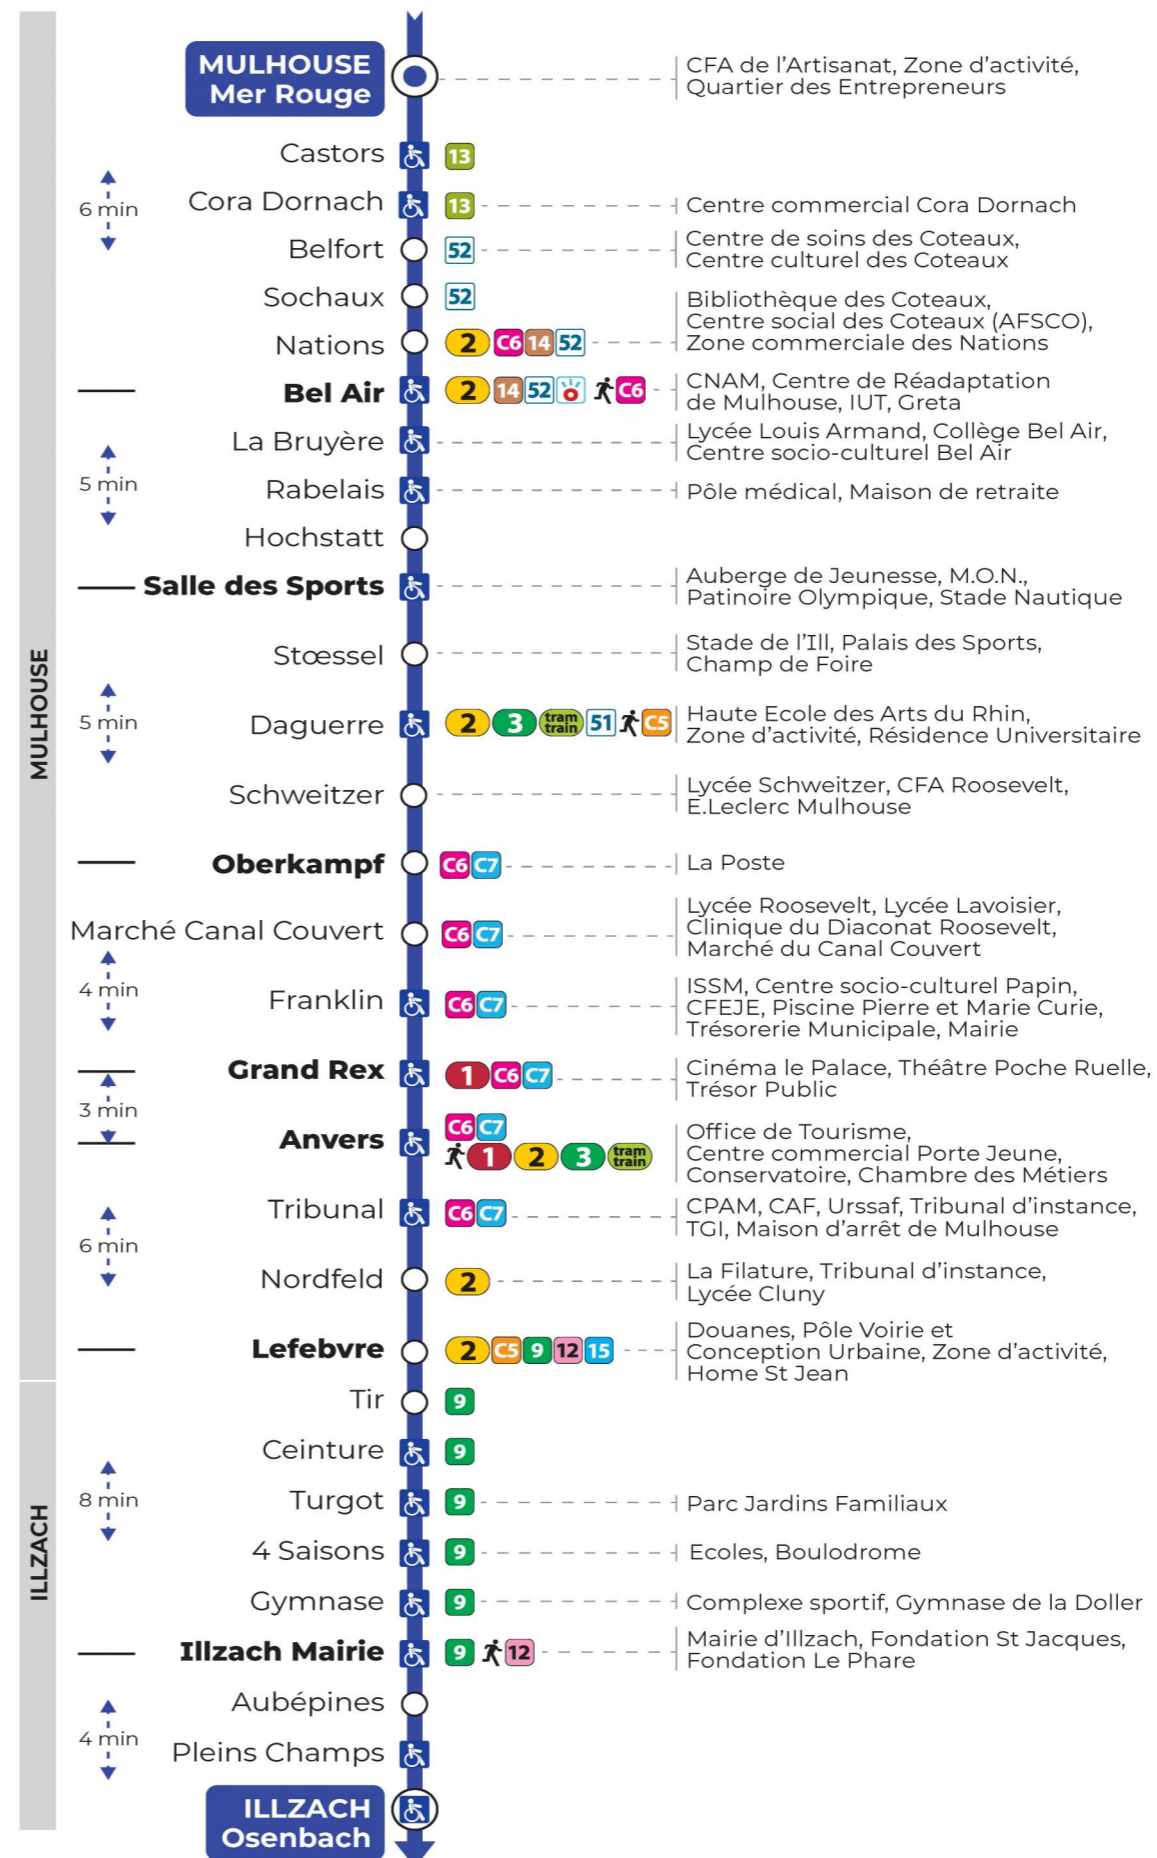

Valables du 29 juin au 1er septembre 2024 inclus

Gültig vom 29. Juni bis zum 1. September 2024
Valid from June 29, to September 1, 2024

Lundi à vendredi

Montag bis Freitag
Monday to Friday

5h	6h	7h	8h	9h	10h	11h	12h	13h	14h	15h	16h	17h	18h	19h	20h
52	16	21	20	20	19	19	19	19	19	18	18	18	19	27	50 ^s
	51	51	50	49	49	49	49	49	48	48	48	49	55	58	

s : Terminus LEFEBVRE

Samedi

Samstag
Saturday

5h	6h	7h	8h	9h	10h	11h	12h	13h	14h	15h	16h	17h	18h	19h	20h
52	16	21	20	20	19	19	19	19	19	18	18	18	19	27	50 ^s
	51	51	50	49	49	49	49	49	48	48	48	49	55	58	

s : Terminus LEFEBVRE

Le plus proche
TABAC BURG
25 Bd des Nations
Mulhouse

Votre bus en direct

Flashez ce QR-Code pour connaître le prochain passage en temps réel