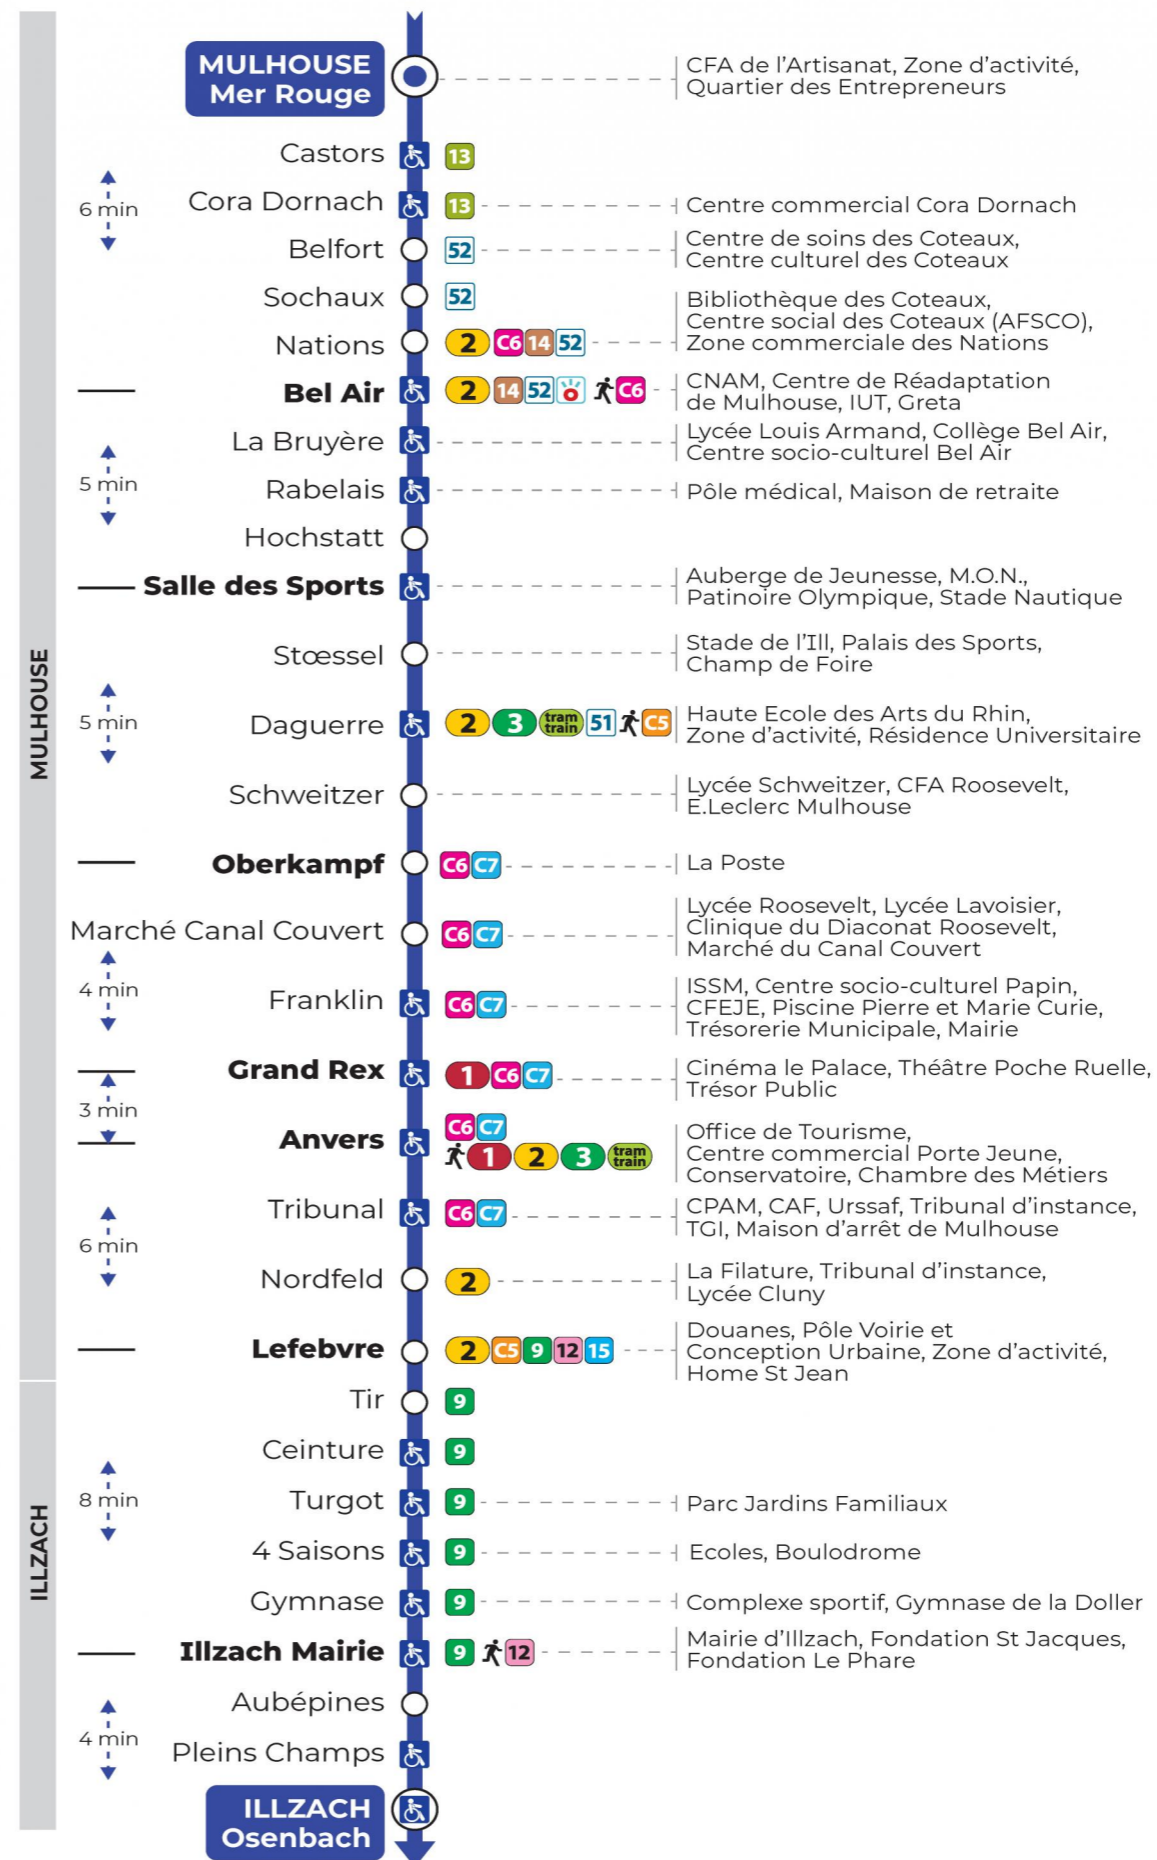

16 arrêt RABELAIS direction OSENBACH

Valables du 29 juin au 1er septembre 2024 inclus

Gültig vom 29. Juni bis zum 1. September 2024
Valid from June 29, to September 1, 2024

Lundi à vendredi

Montag bis Freitag
Monday to Friday

5h	6h	7h	8h	9h	10h	11h	12h	13h	14h	15h	16h	17h	18h	19h	20h
52	16	21	20	19	18	18	18	18	18	17	17	17	19	27	50 ^s
	51	51	49	48	48	48	48	48	47	47	47	48	55	58	

s : Terminus LEFEBVRE

Samedi

Samstag
Saturday

5h	6h	7h	8h	9h	10h	11h	12h	13h	14h	15h	16h	17h	18h	19h	20h
52	16	21	20	19	18	18	18	18	18	17	17	17	19	27	50 ^s
	51	51	49	48	48	48	48	48	47	47	47	48	55	58	

s : Terminus LEFEBVRE

Le plus proche
TABAC BURG
25 Bd des Nations
Mulhouse

Votre bus en direct

Flashez ce QR-Code pour connaître le prochain passage en temps réel

Arrêt accessible (DCM - SEPT 2023)
 Correspondance bus / tram à proximité