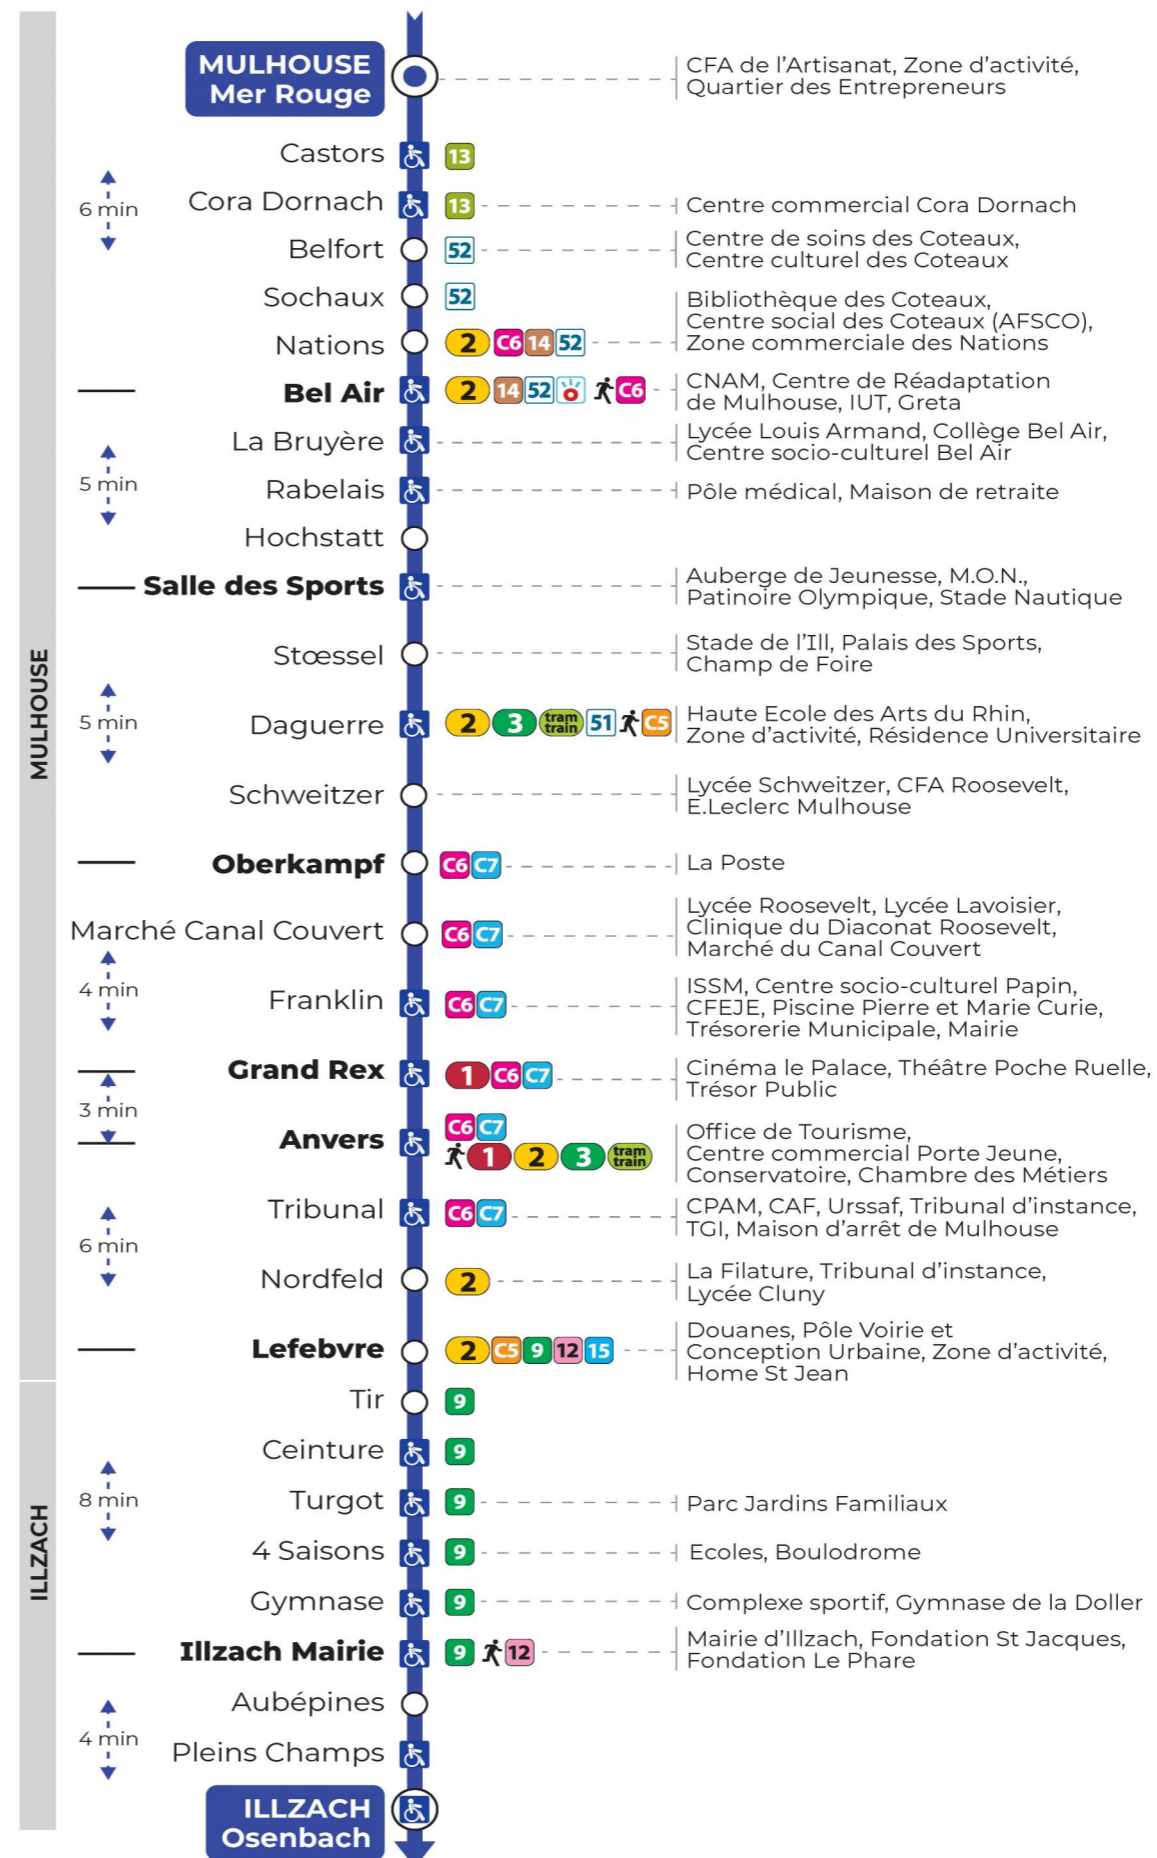

Valables du 29 juin au 1er septembre 2024 inclus

Gültig vom 29. Juni bis zum 1. September 2024
Valid from June 29, to September 1, 2024

Lundi à vendredi

Montag bis Freitag
Monday to Friday

5h	6h	7h	8h	9h	10h	11h	12h	13h	14h	15h	16h	17h	18h	19h	20h
49	13	18	17	16	15	15	15	15	15	14	14	14	16	24	47 ^s
	48	48	46	45	45	45	45	45	44	44	44	45	52	55	

s : Terminus LEFEBVRE

Samedi

Samstag
Saturday

5h	6h	7h	8h	9h	10h	11h	12h	13h	14h	15h	16h	17h	18h	19h	20h
49	13	18	17	16	15	15	15	15	15	14	14	14	16	24	47 ^s
	48	48	46	45	45	45	45	45	44	44	44	45	52	55	

s : Terminus LEFEBVRE

Le plus proche
TABAC BURG
25 Bd des Nations
Mulhouse

Votre bus en direct

Flashez ce QR-Code pour connaître le prochain passage en temps réel