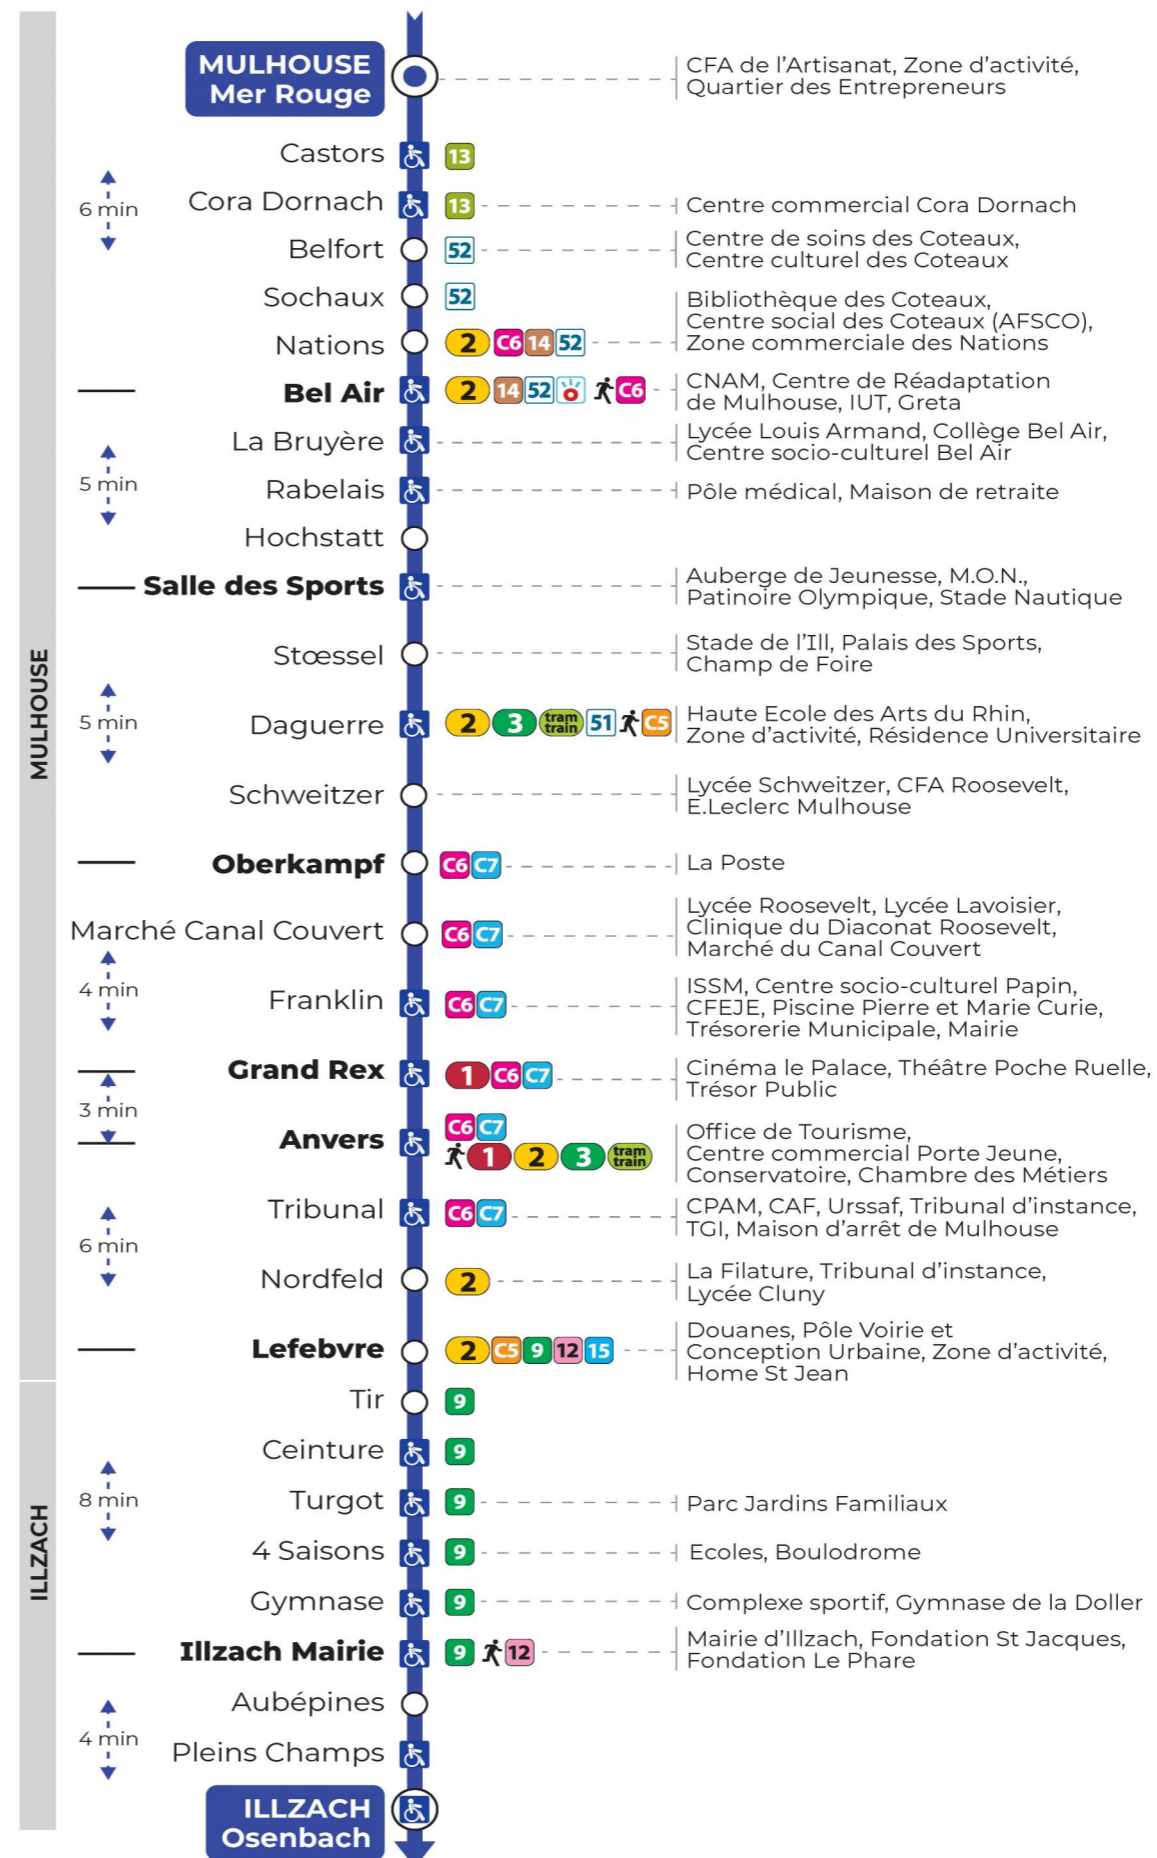

Valables du 29 juin au 1er septembre 2024 inclus

Gültig vom 29. Juni bis zum 1. September 2024
Valid from June 29, to September 1, 2024

Lundi à vendredi

Montag bis Freitag
Monday to Friday

5h	6h	7h	8h	9h	10h	11h	12h	13h	14h	15h	16h	17h	18h	19h	20h
48	12	17	16	15	14	14	14	14	14	13	13	13	15	23	46 ^s
	47	47	45	44	44	44	44	44	43	43	43	44	51	54	

s : Terminus LEFEBVRE

Samedi

Samstag
Saturday

5h	6h	7h	8h	9h	10h	11h	12h	13h	14h	15h	16h	17h	18h	19h	20h
48	12	17	16	15	14	14	14	14	14	13	13	13	15	23	46 ^s
	47	47	45	44	44	44	44	44	43	43	43	44	51	54	

s : Terminus LEFEBVRE

Le plus proche
CYBERPHONE DES COTEAUX
31 rue Alphonse Kienzler
Mulhouse

Votre bus en direct

Flashez ce QR-Code pour connaître le prochain passage en temps réel