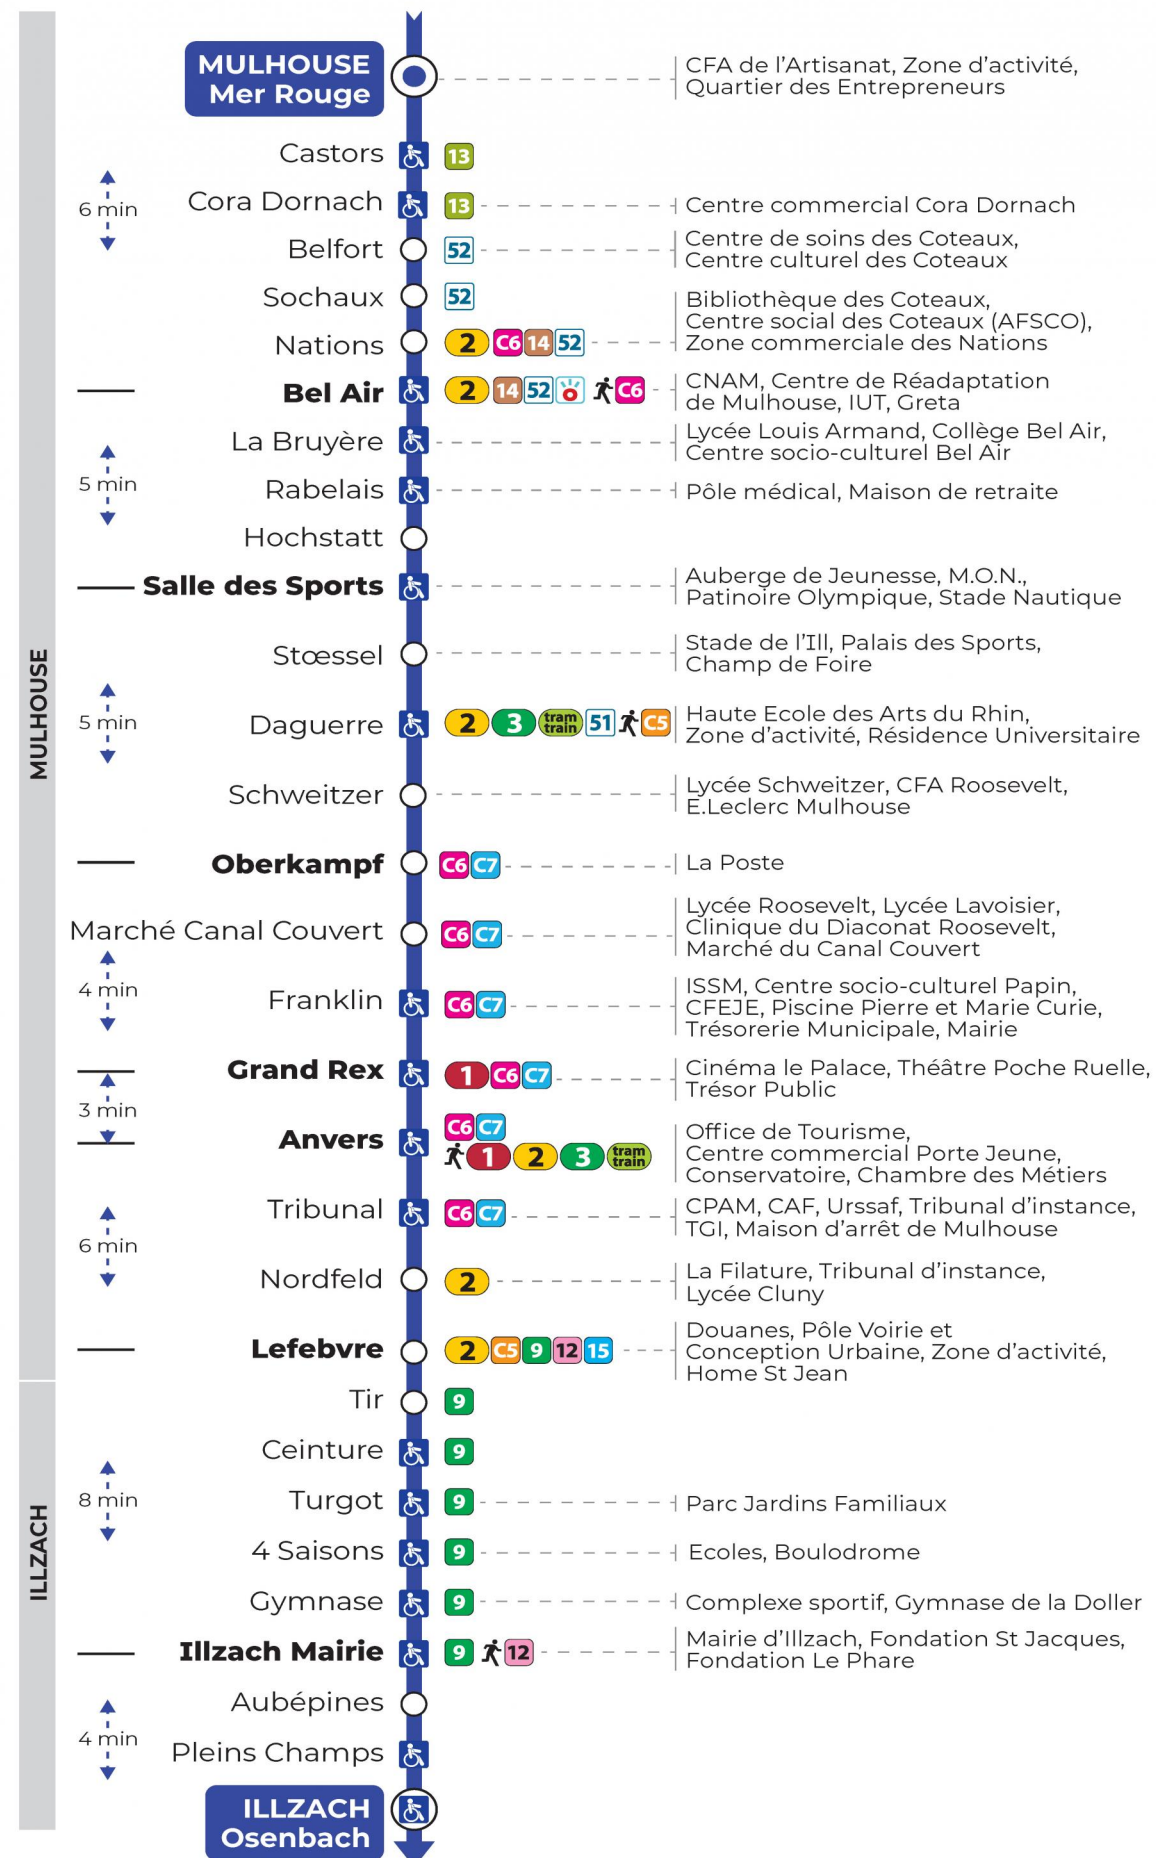

16 arrêt BELFORT direction OSENBACH

Valables du 29 juin au 1er septembre 2024 inclus

Gültig vom 29. Juni bis zum 1. September 2024
Valid from June 29, to September 1, 2024

Lundi à vendredi

Montag bis Freitag
Monday to Friday

5h	6h	7h	8h	9h	10h	11h	12h	13h	14h	15h	16h	17h	18h	19h	20h
48	12	17	15	14	13	13	13	13	13	12	12	12	14	22	45 ^s
	47	47	45	43	43	43	43	43	42	42	42	43	50	53	

s : Terminus LEFEBVRE

Samedi

Samstag
Saturday

5h	6h	7h	8h	9h	10h	11h	12h	13h	14h	15h	16h	17h	18h	19h	20h
48	12	17	15	14	13	13	13	13	13	12	12	12	14	22	45 ^s
	47	47	45	43	43	43	43	43	42	42	42	43	50	53	

s : Terminus LEFEBVRE

Le plus proche
Point de vente Soléa
CYBERPHONE DES COTEAUX
31 rue Alphonse Kienzler
Mulhouse

Votre bus en direct
Flashez ce QR-Code pour connaître le prochain passage en temps réel

Arrêt accessible (DCM - SEPT 2023)
 Correspondance bus / tram à proximité