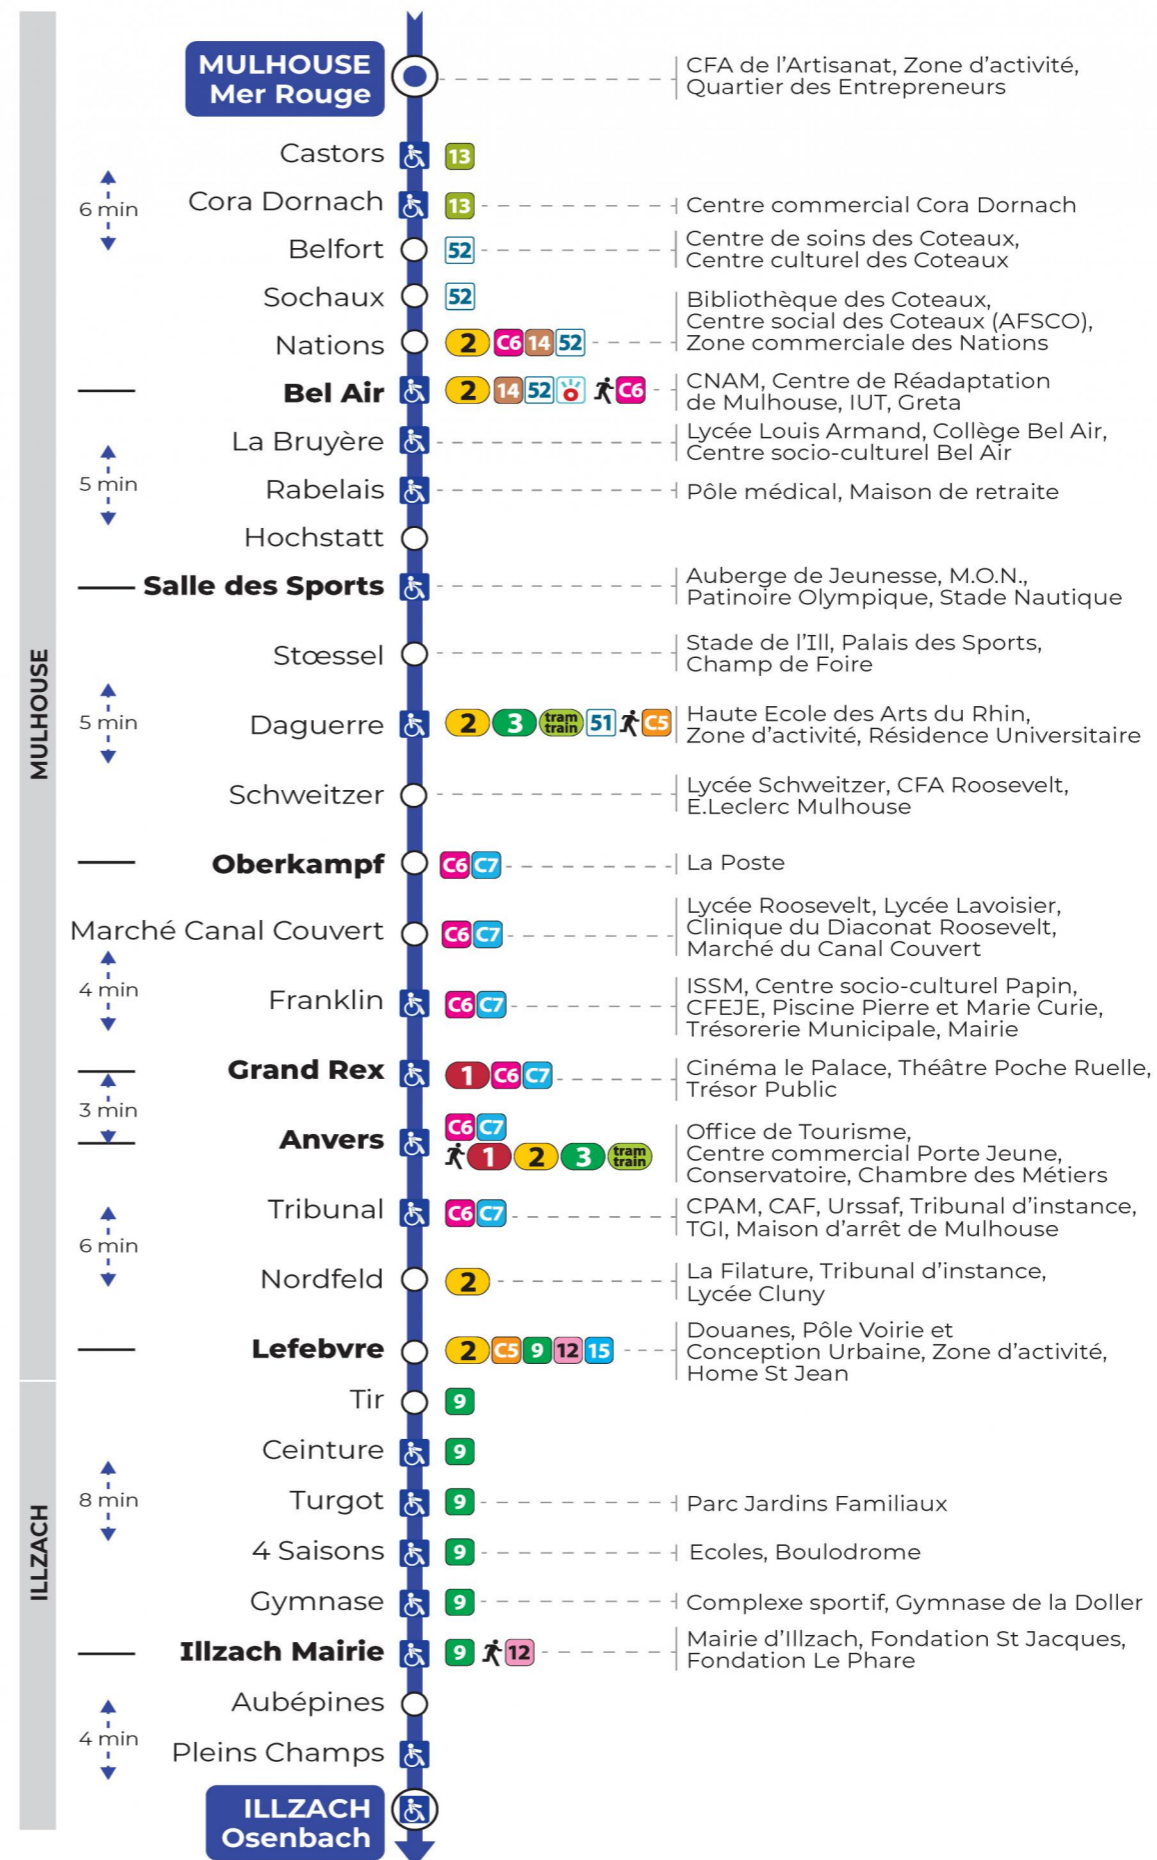

16 arrêt MER ROUGE direction OSENBACH

Valables du 29 juin au 1er septembre 2024 inclus

Gültig vom 29. Juni bis zum 1. September 2024
Valid from June 29, to September 1, 2024

Lundi à vendredi

Montag bis Freitag
Monday to Friday

5h	6h	7h	8h	9h	10h	11h	12h	13h	14h	15h	16h	17h	18h	19h	20h
45 ^a	09 ^a	14 ^a	12 ^a	08	07	07	07	07	06	05	05	05	07	16	39 ^s
	44 ^a	44 ^a	39	37	37	37	37	37	35	35	35	36	43	47	

a : Ne dessert pas l'arrêt CORA DORNACH.
s : Terminus LEFEBVRE

Samedi

Samstag
Saturday

5h	6h	7h	8h	9h	10h	11h	12h	13h	14h	15h	16h	17h	18h	19h	20h
45 ^a	09 ^a	14 ^a	12 ^a	08	07	07	07	07	06	05	05	05	07	16	39 ^s
	44 ^a	44 ^a	39	37	37	37	37	37	35	35	35	36	43	47	

a : Ne dessert pas l'arrêt CORA DORNACH.
s : Terminus LEFEBVRE

Le plus proche
Point de vente
SoJéa
CYBERPHONE DES COTEAUX
31 rue Alphonse Kienzler
Mulhouse

Votre bus en direct
Flashez ce QR-Code pour connaître le prochain passage en temps réel

SAE:1130

Arrêt accessible (DCM - SEPT 2023)
 Correspondance bus / tram à proximité