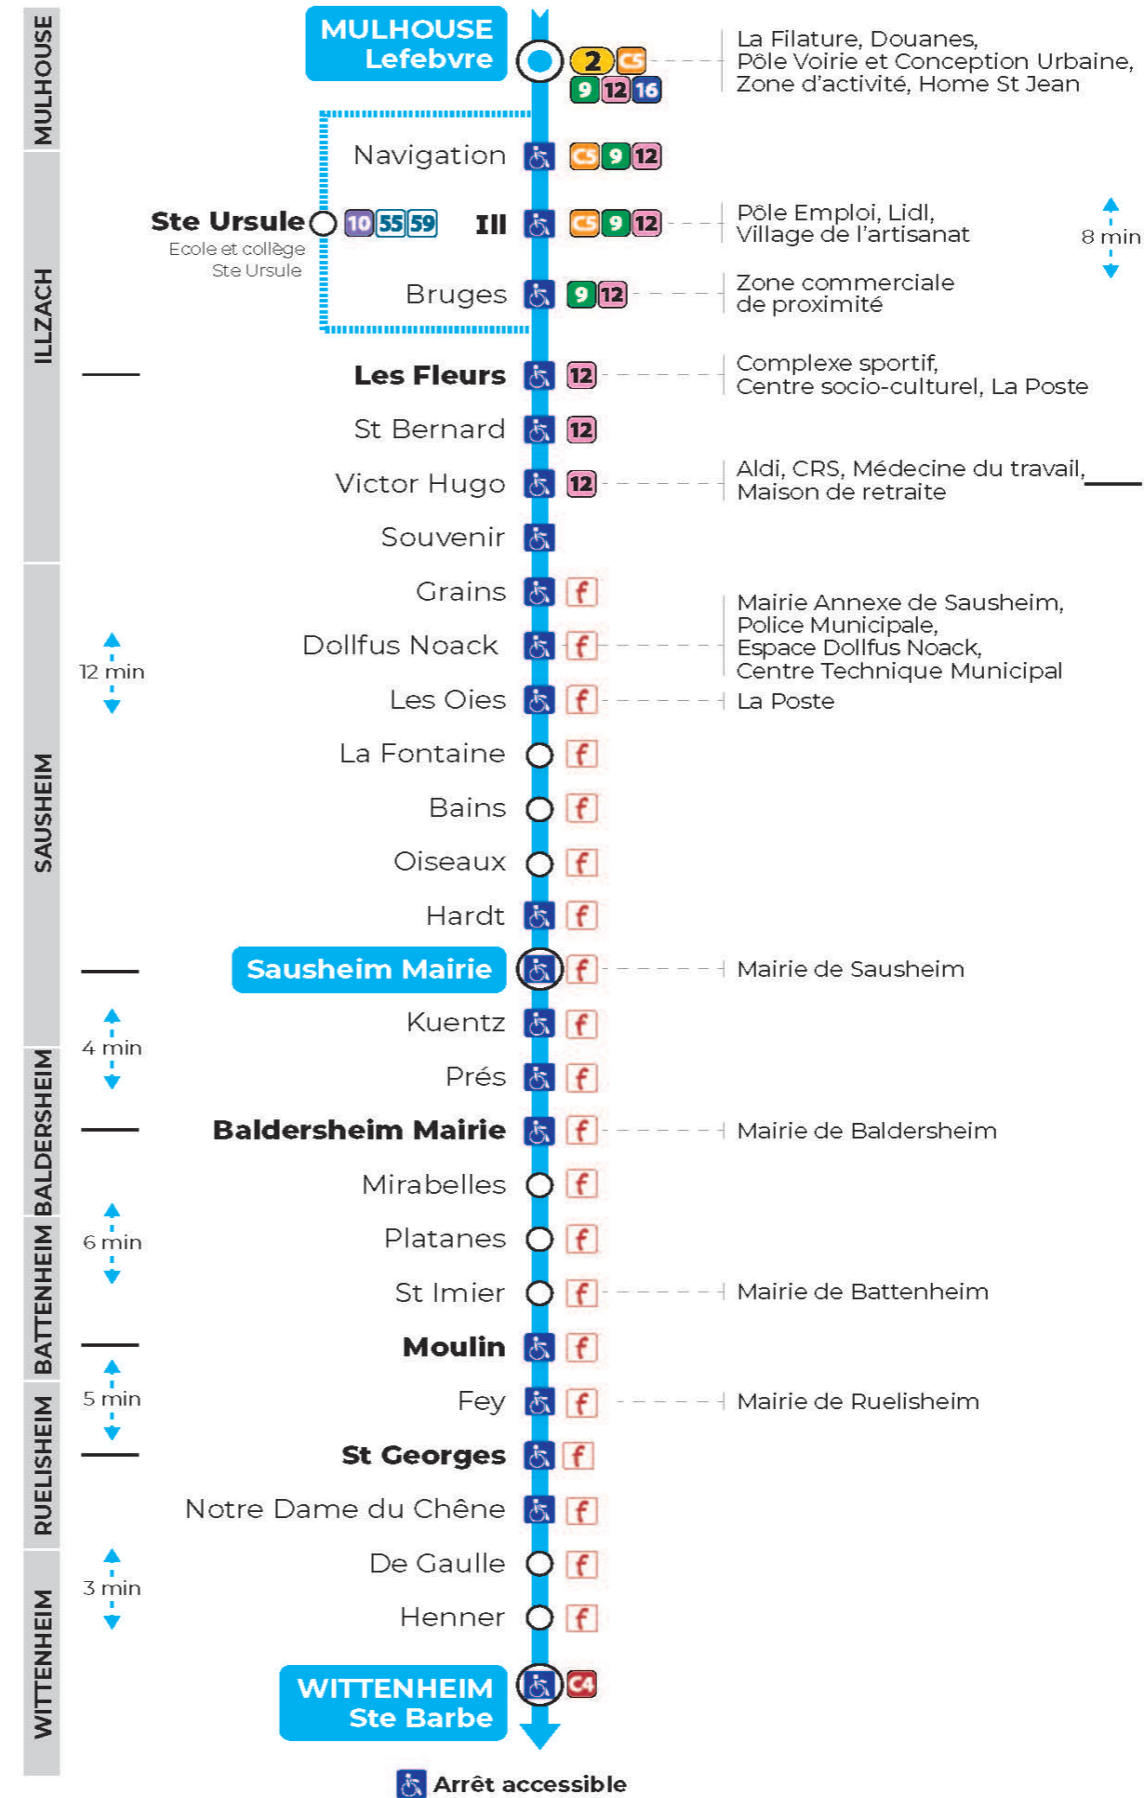

**Valables du 2 septembre 2024 au 27 juin 2025 inclus**

Gültig vom 2. September 2024 bis zum 27. Juni 2025  
Valid from September 2, 2024 to June 27, 2025

**Lundi à vendredi**

Montag bis Freitag  
Monday to Friday

12h	13h	14h	15h	16h	17h
16 <sup>b</sup>					00 <sup>c</sup>
17 <sup>a</sup>					00 <sup>d</sup>

a : Terminus MIRABELLES. Circule uniquement le mercredi  
b : Terminus COLIBRIS. Circule uniquement le mercredi  
c : Terminus MIRABELLES. Ne circule pas le mercredi  
d : Terminus COLIBRIS. Ne circule pas le mercredi

**Le plus proche**  
**TABAC PRESSE DROUOT**  
16 rue de Provence  
Mulhouse

**Votre bus en direct**  
Flashez ce QR-Code pour connaître le prochain passage en temps réel