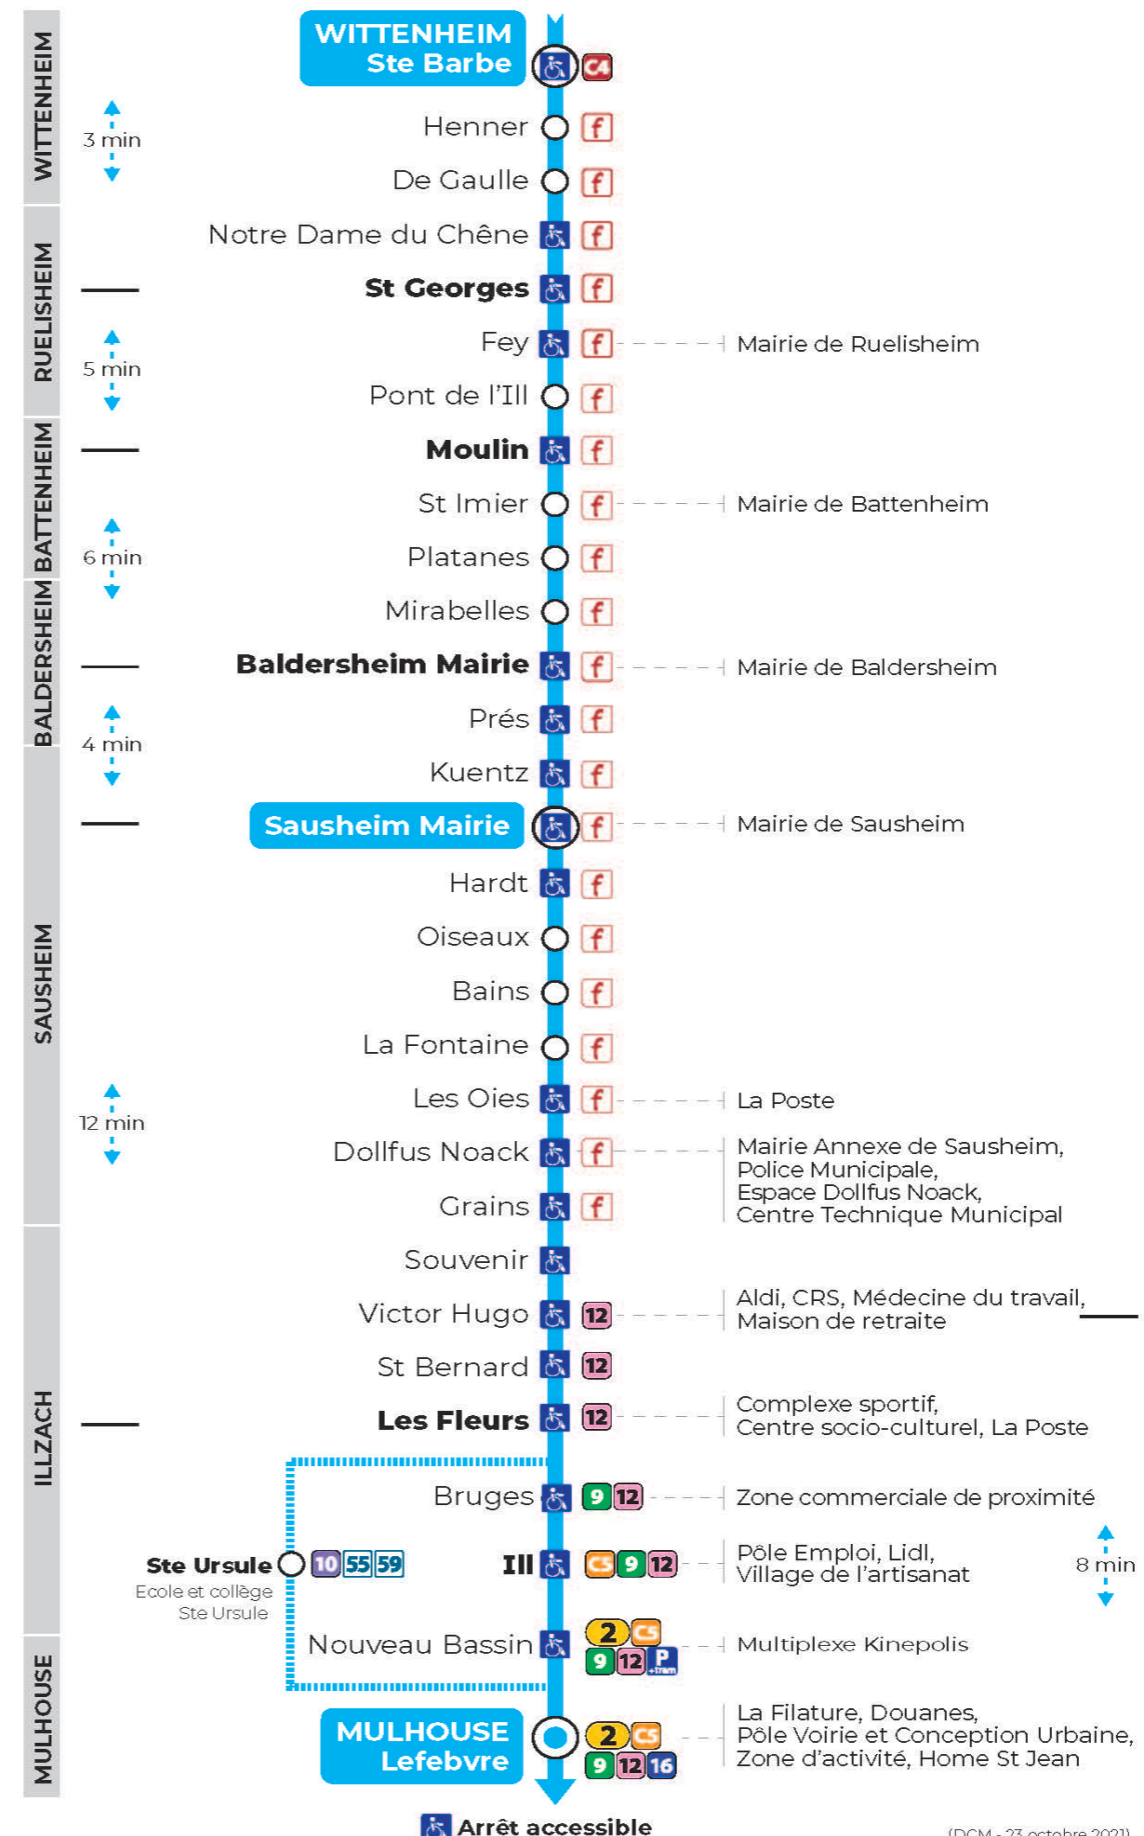

Valables du 2 septembre 2024 au 27 juin 2025 inclus

Gültig vom 2. September 2024 bis zum 27. Juni 2025
Valid from September 2, 2024 to June 27, 2025

Lundi à vendredi

Montag bis Freitag
Monday to Friday

7h
24^a

a : Terminus STE URSULE

Le plus proche
MAGASIN VIVAL
86 rue Principale
Battenheim

Votre bus en direct

Flashez ce QR-Code pour connaître le prochain passage en temps réel