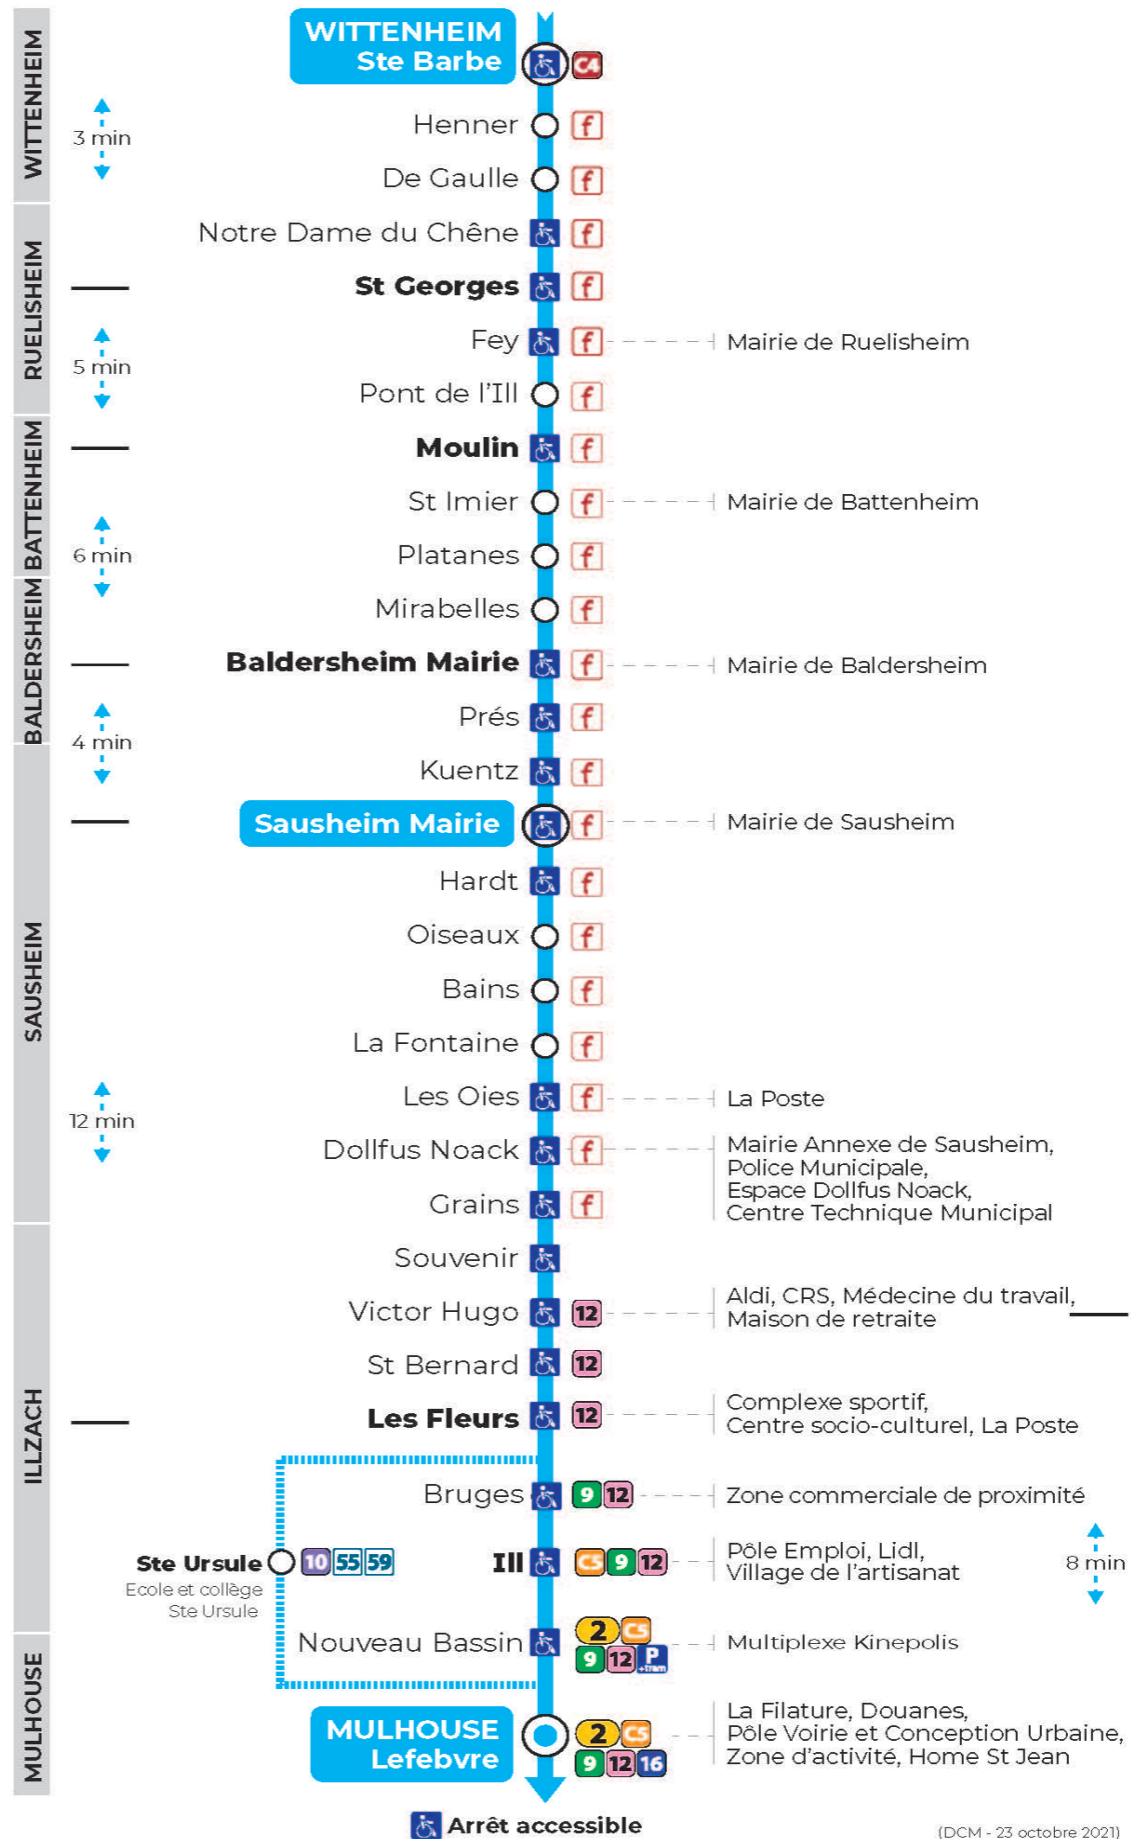

Valables du 2 septembre 2024 au 27 juin 2025 inclus

Gültig vom 2. September 2024 bis zum 27. Juni 2025
Valid from September 2, 2024 to June 27, 2025

Lundi à vendredi

Montag bis Freitag
Monday to Friday

8h
00^a

a : Via STE URSULE

Le plus proche
TABAC PRESSE DROUOT
16 rue de Provence
Mulhouse

Votre bus en direct
Flashez ce QR-Code pour
connaître le prochain
passage en temps réel