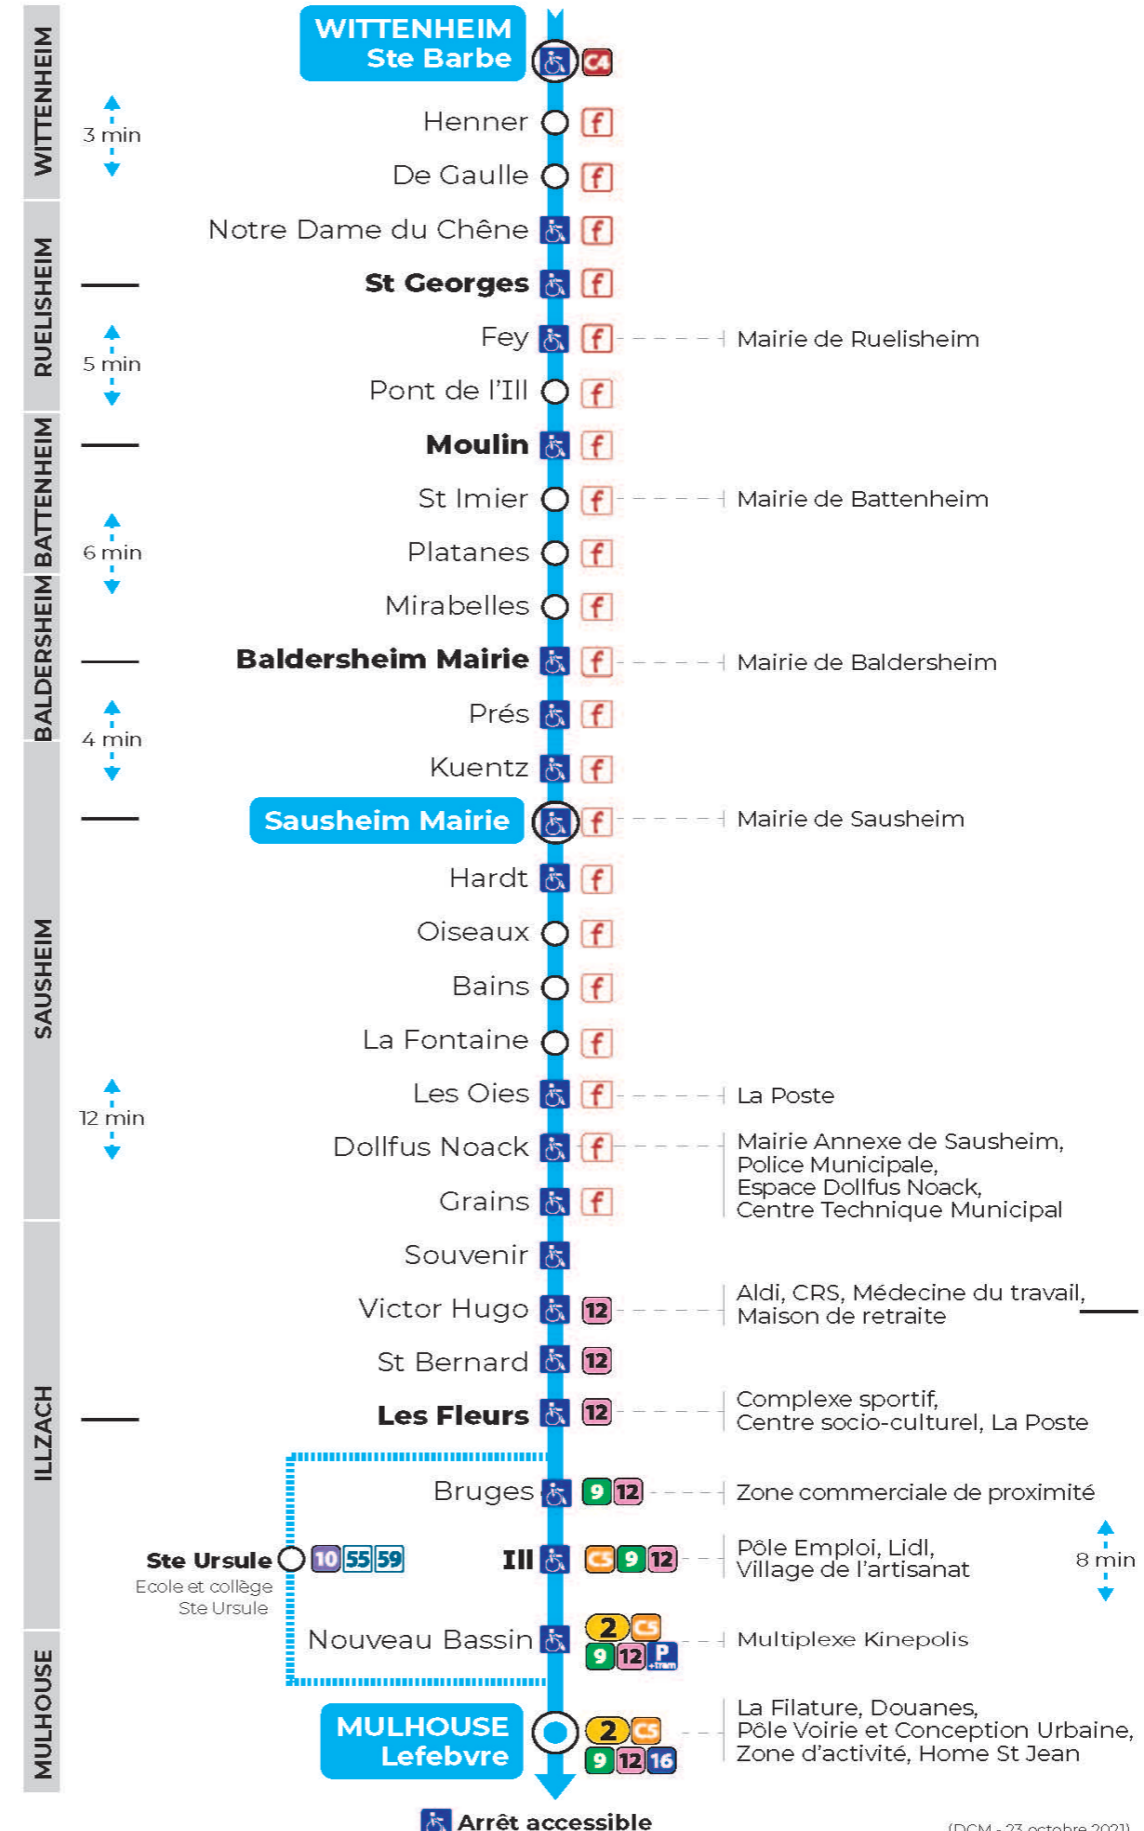

Valables du 2 septembre 2024 au 27 juin 2025 inclus

Gültig vom 2. September 2024 bis zum 27. Juni 2025
Valid from September 2, 2024 to June 27, 2025

Lundi à vendredi

Montag bis Freitag
Monday to Friday

6h	7h	8h	9h	10h	11h	12h	13h	14h	15h	16h	17h	18h
45	07	13	21	22	22	19	12	12	12	12	12	11
	18	52	52	52	54	43	35	42	42	29	29	24
	28								59	42	42	48
	30									59	59	
	40											
	58											

Samedi

Samstag
Saturday

6h	7h	8h	9h	10h	11h	12h	13h	14h	15h	16h	17h	18h
44	14	14	14	14	14	14	14	14	14	13	13	14
	29	44	44	44	44	44	44	44	44	43	43	44
	44											

Dimanche et jours fériés

Sonntag und Feiertage
Sunday and bank holidays

8h	9h	10h	11h	12h	13h	14h	15h	16h	17h	18h
16 ^t		16 ^t		16 ^t		16 ^t		16 ^t		16 ^t
55 ^t		55 ^t		55 ^t		55 ^t		55 ^t		55 ^t

t : Desserte effectuée par un véhicule de 8 places (non accessible aux usagers en fauteuil roulant)

Le plus proche
TABAC PRESSE DROUOT
16 rue de Provence
Mulhouse

Votre bus en direct
Flashez ce QR-Code pour connaître le prochain passage en temps réel

Arrêt accessible