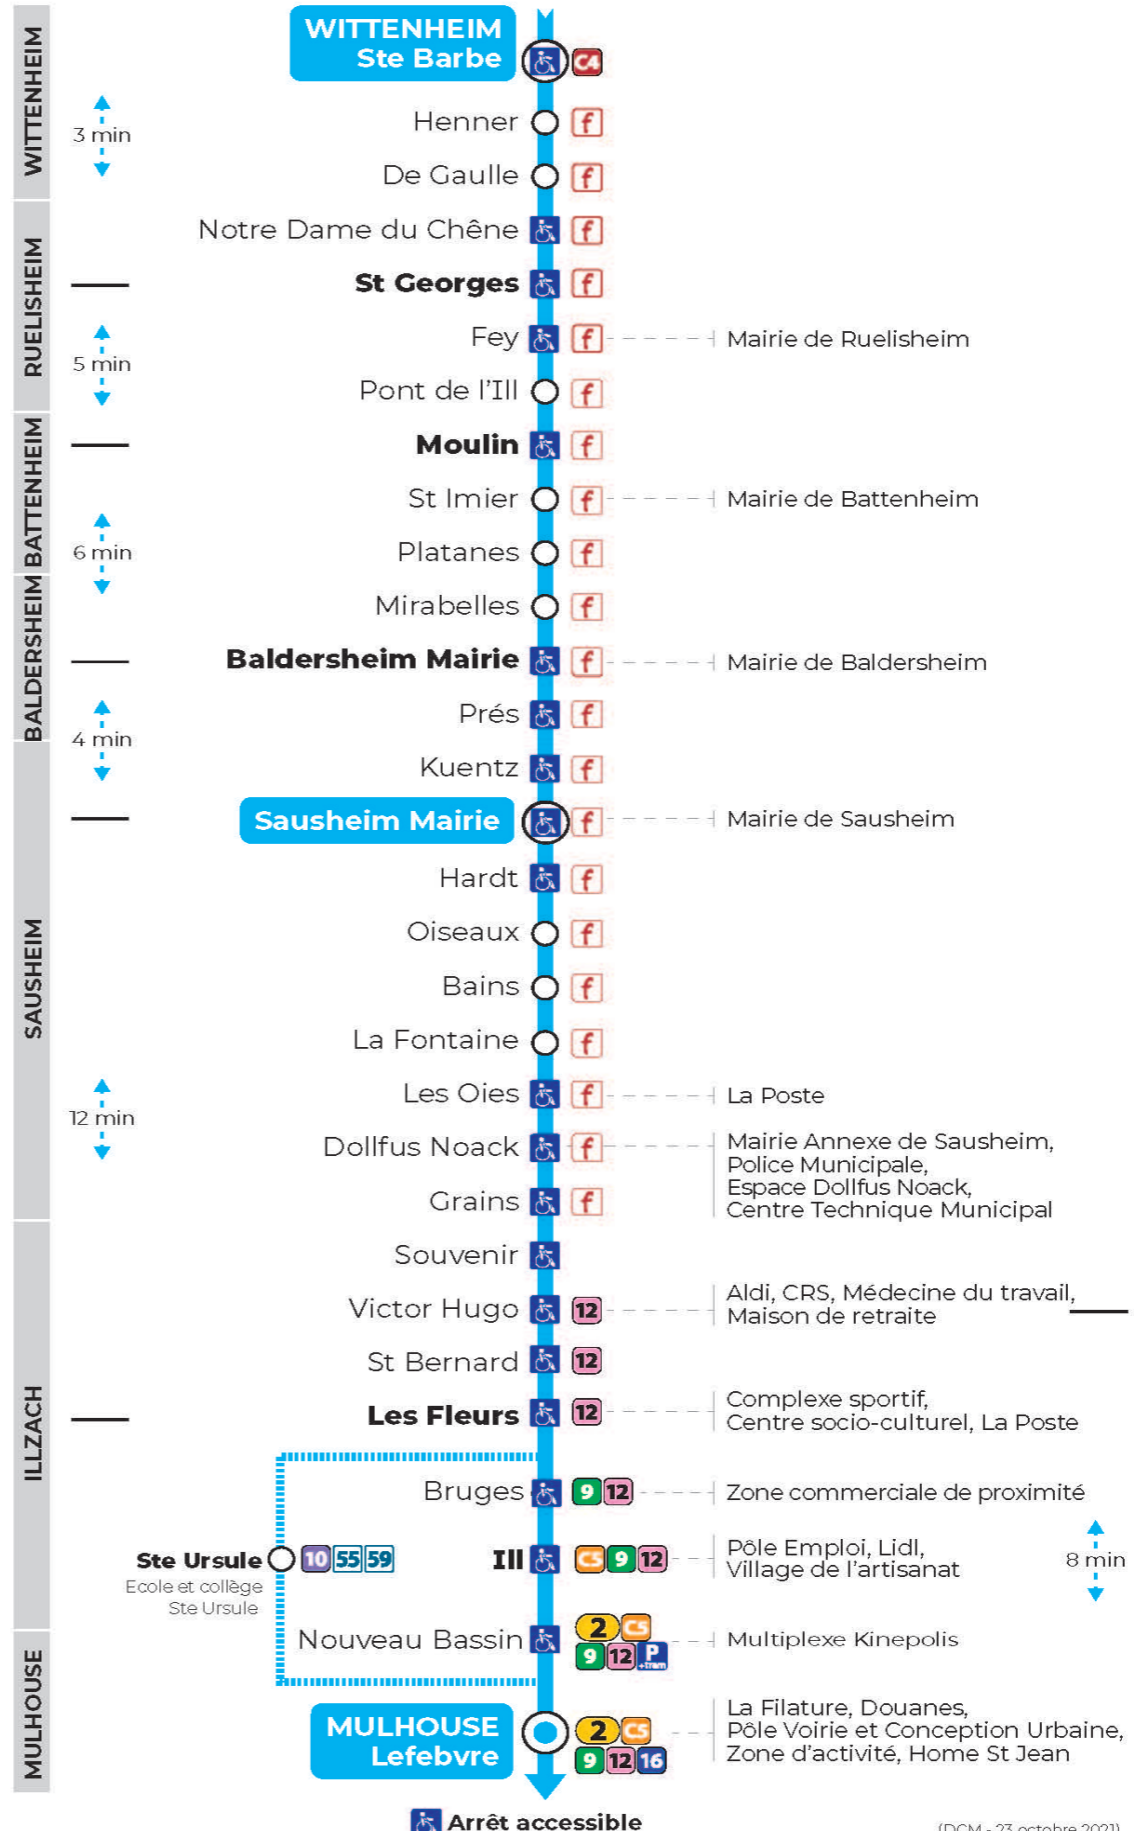

**Valables du 2 septembre 2024 au 27 juin 2025 inclus**

Gültig vom 2. September 2024 bis zum 27. Juni 2025  
Valid from September 2, 2024 to June 27, 2025

**Lundi à vendredi**

Montag bis Freitag  
Monday to Friday

6h	7h	8h	9h	10h	11h	12h	13h	14h	15h	16h	17h	18h
40	02	07	16	17	17	14	07	07	07	06	05	06
	13	47	47	47	49	38	30	37	37	23	22	19
	23								54	36	35	43
	25									53	53	
	34											
	50 <sup>a</sup>											
	52											

a : Via STE URSULE

**Samedi**

Samstag  
Saturday

6h	7h	8h	9h	10h	11h	12h	13h	14h	15h	16h	17h	18h
39	09	09	09	09	09	09	09	09	09	08	08	09
	24	39	39	39	39	39	39	39	39	38	38	39
	39											

**Dimanche et jours fériés**

t : Desserte effectuée par un véhicule de 8 places (non accessible aux usagers en fauteuil roulant)

**Le plus proche**  
**TABAC PRESSE DROUOT**  
16 rue de Provence  
Mulhouse

**Votre bus en direct**  
Flashez ce QR-Code pour connaître le prochain passage en temps réel