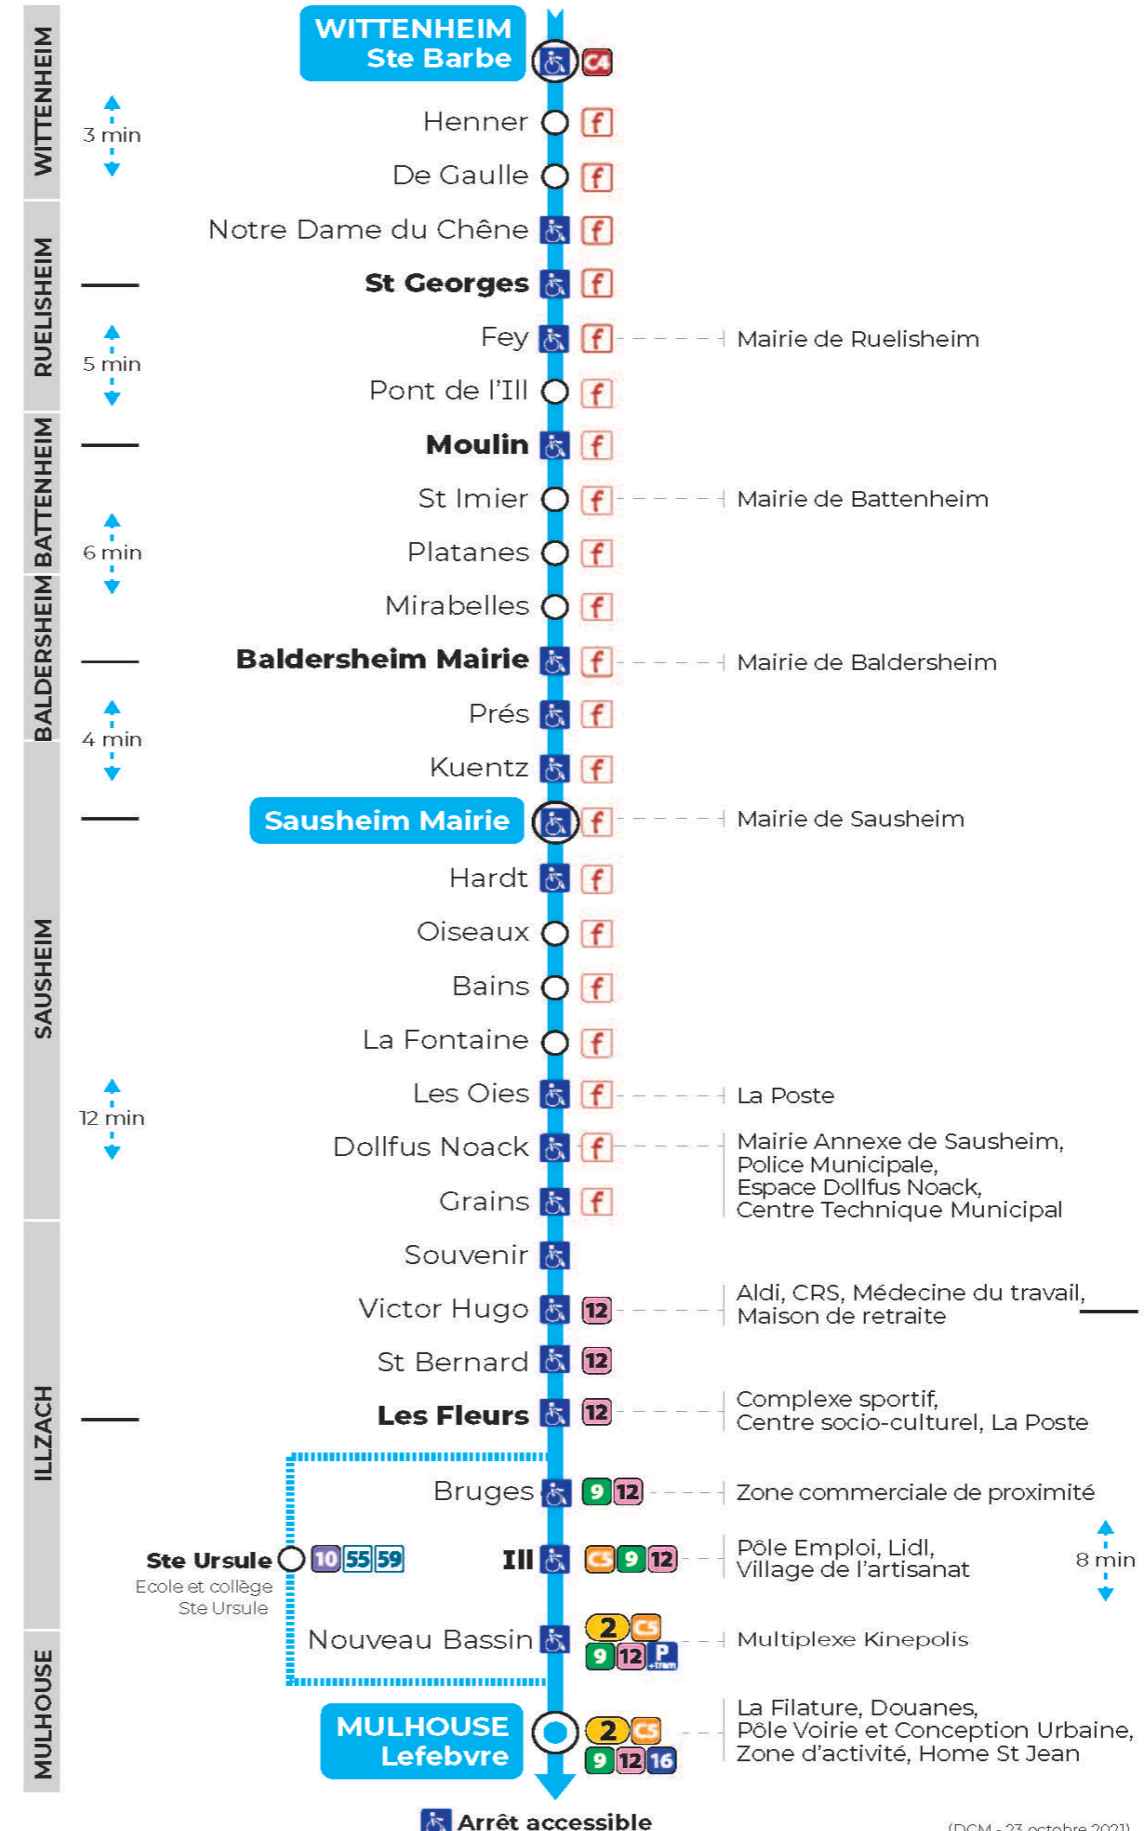

**Valables du 2 septembre 2024 au 27 juin 2025 inclus**

Gültig vom 2. September 2024 bis zum 27. Juni 2025  
Valid from September 2, 2024 to June 27, 2025

**Lundi à vendredi**

Montag bis Freitag  
Monday to Friday

6h	7h	8h	9h	10h	11h	12h	13h	14h	15h	16h	17h	18h
38	00	04	14	15	15	12	05	05	05	04	03	04
	11	44	45	45	47	36	28	35	35	21	20	17
	20								52	34	33	41
	22									51	51	
	31											
	47 <sup>a</sup>											
	49											

a : Via STE URSULE

**Samedi**

Samstag  
Saturday

6h	7h	8h	9h	10h	11h	12h	13h	14h	15h	16h	17h	18h
37	07	07	07	07	07	07	07	07	07	06	06	07
	22	37	37	37	37	37	37	37	37	36	36	37
	37											

**Dimanche et jours fériés**

t : Desserte effectuée par un véhicule de 8 places (non accessible aux usagers en fauteuil roulant)

**Le plus proche**  
**TABAC REPUBLIQUE**  
2 rue Hoffet  
Illzach

**Votre bus en direct**  
Flashez ce QR-Code pour connaître le prochain passage en temps réel