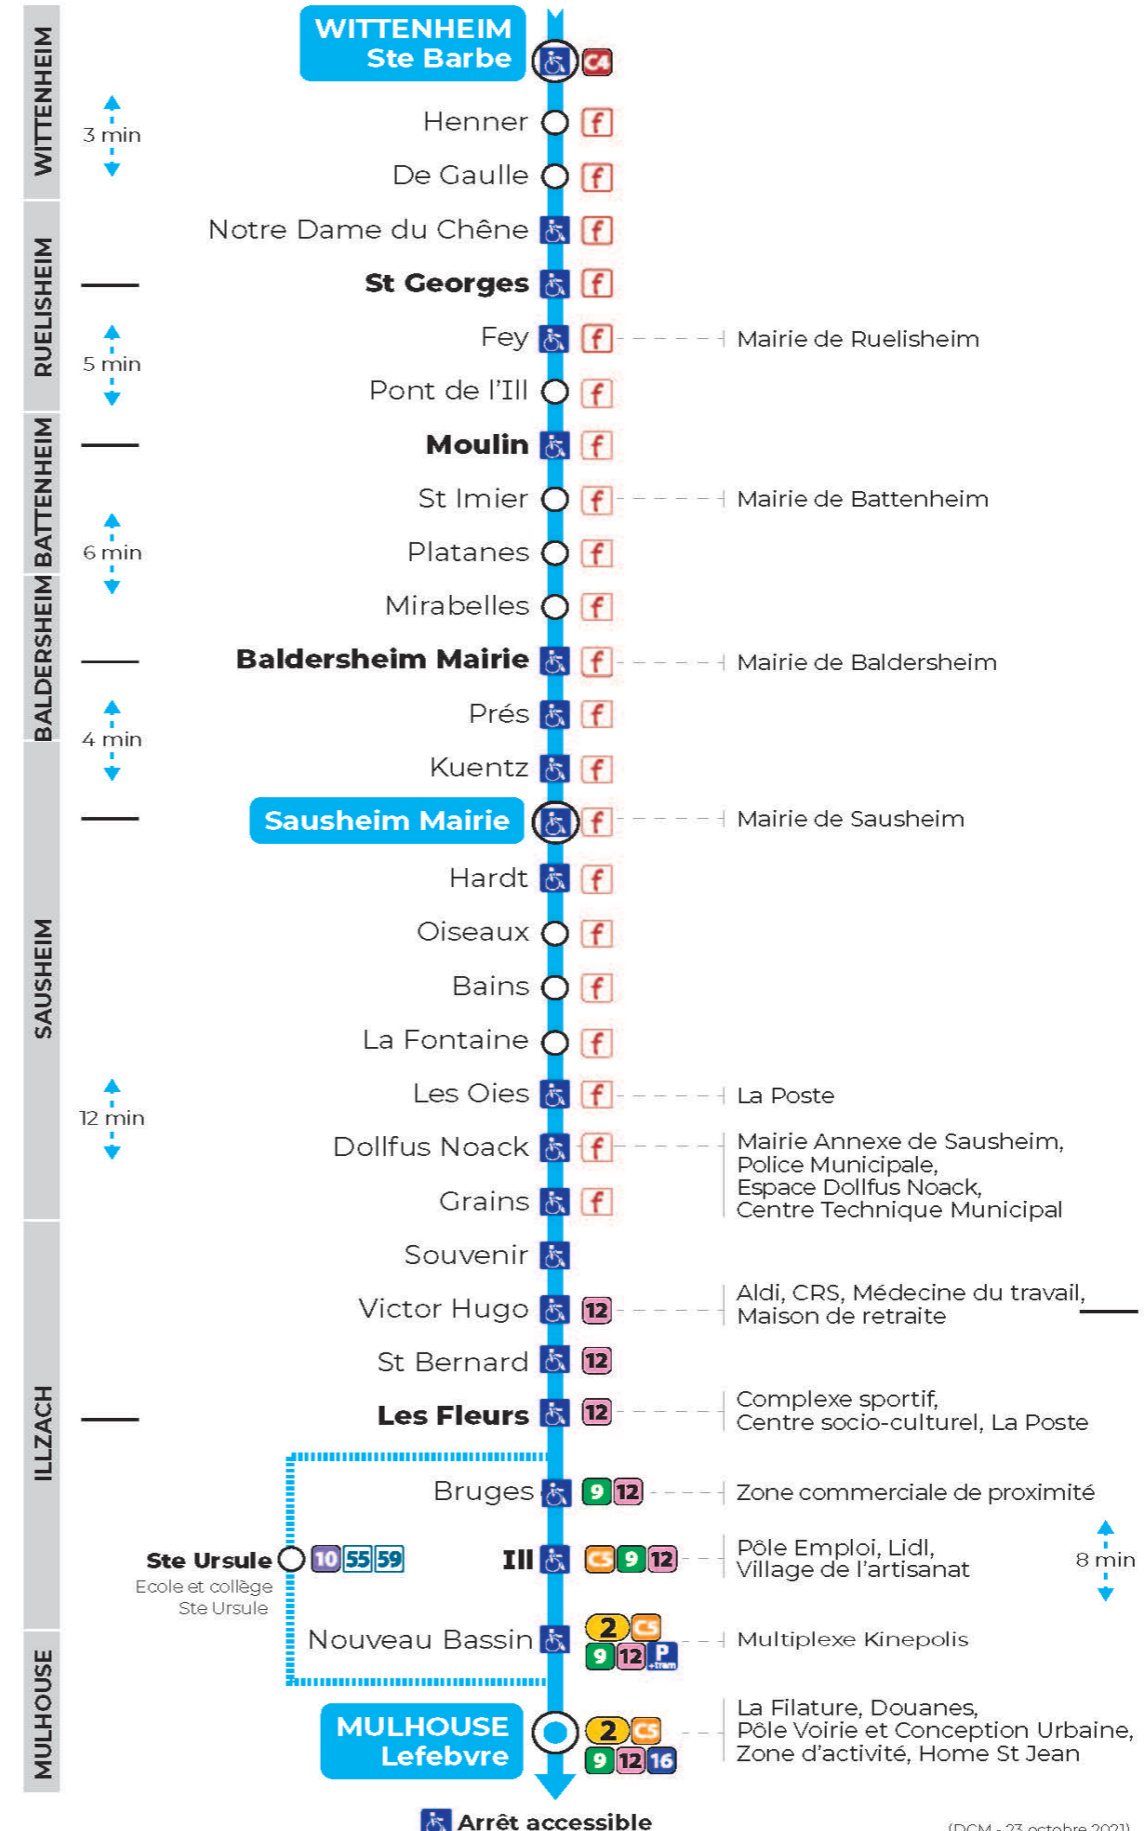

a : Via STE URSULE

Samedi

Samstag
Saturday

6h	7h	8h	9h	10h	11h	12h	13h	14h	15h	16h	17h	18h
35	05	04	04	04	04	04	04	04	04	03	03	04
	20	34	34	34	34	34	34	34	34	33	33	34
	35											

Dimanche et jours fériés

Sonntag und Feiertage
Sunday and bank holidays

8h	9h	10h	11h	12h	13h	14h	15h	16h	17h	18h
06 ^t		06 ^t		06 ^t		05 ^t		05 ^t		05 ^t
45 ^t		45 ^t		45 ^t		44 ^t		44 ^t		44 ^t

t : Desserte effectuée par un véhicule de 8 places (non accessible aux usagers en fauteuil roulant)

Le plus proche
TABAC URRICH
59 Grand Rue
Sausheim

Votre bus en direct

Flashez ce QR-Code pour connaître le prochain passage en temps réel

arrêt **DOLLFUS NOACK**

Valables du 2 septembre 2024 au 27 juin 2025 inclus

Gültig vom 2. September 2024 bis zum 27. Juni 2025
Valid from September 2, 2024 to June 27, 2025

Depuis l'arrêt «DOLLFUS NOACK», vous pouvez rejoindre les arrêts :
LEFEBVRE

Lundi à vendredi en période scolaire