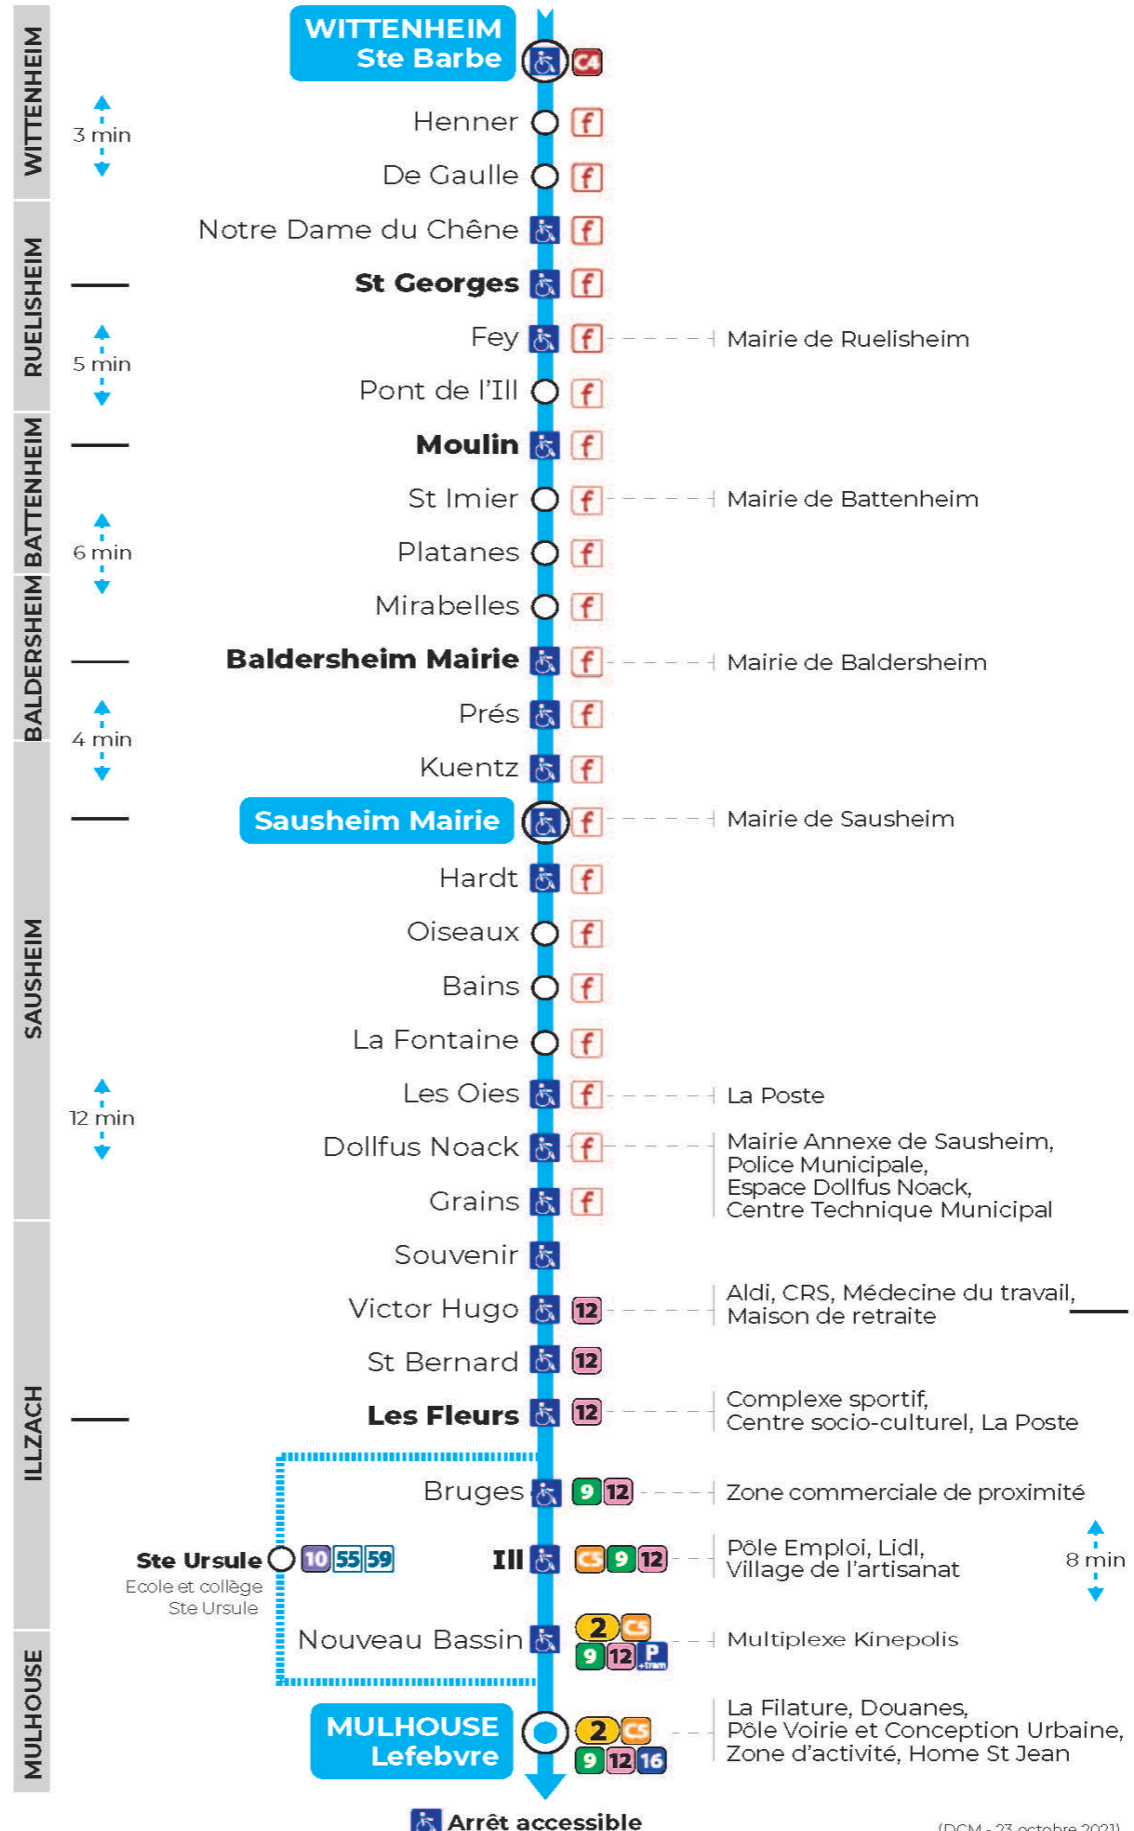

Valables du 2 septembre 2024 au 27 juin 2025 inclus

Gültig vom 2. September 2024 bis zum 27. Juni 2025
Valid from September 2, 2024 to June 27, 2025

Lundi à vendredi

Montag bis Freitag
Monday to Friday

6h	7h	8h	9h	10h	11h	12h	13h	14h	15h	16h	17h
58	07 09 34 ^a 51		01			23	15		39	38	38

a : Via STE URSULE

Samedi

Samstag
Saturday

7h	8h	9h	10h	11h	12h	13h	14h	15h	16h	17h
10 54	54				24	24		53	53	54

Dimanche et jours fériés

Sonntag und Feiertage
Sunday and bank holidays

7h	8h	9h	10h	11h	12h	13h	14h	15h	16h	17h
57 ^t		57 ^t		57 ^t		56 ^t		56 ^t		56 ^t

t : Desserte effectuée par un véhicule de 8 places (non accessible aux usagers en fauteuil roulant)

Le plus proche
TABAC URRICH
59 Grand Rue
Sausheim

Votre bus en direct

Flashez ce QR-Code pour connaître le prochain passage en temps réel

arrêt **PRES**

Valables du 2 septembre 2024 au 27 juin 2025 inclus

Gültig vom 2. September 2024 bis zum 27. Juni 2025
Valid from September 2, 2024 to June 27, 2025

Depuis l'arrêt «PRES», vous pouvez rejoindre les arrêts :
PLACE DE THIERS, SAUSHEIM MAIRIE, LEFEBVRE