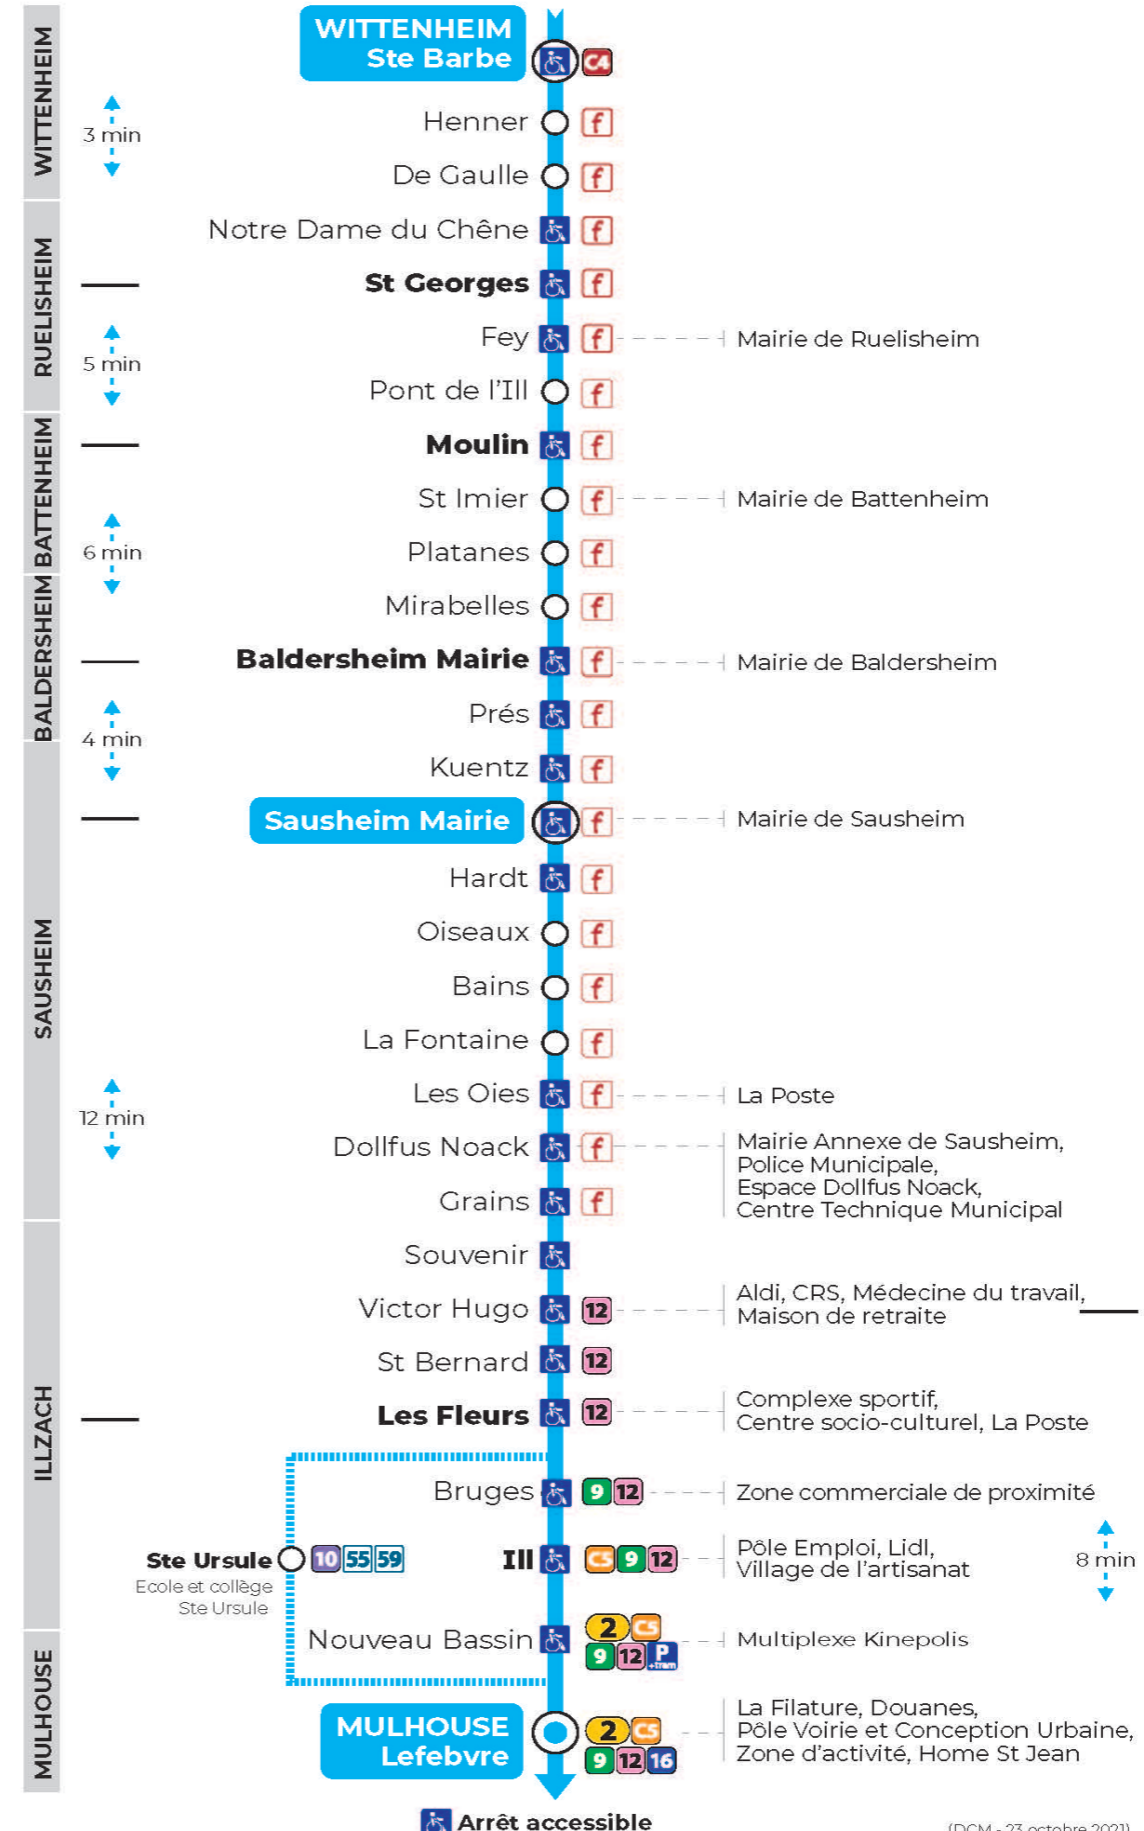

Valables du 2 septembre 2024 au 27 juin 2025 inclus

Gültig vom 2. September 2024 bis zum 27. Juni 2025
Valid from September 2, 2024 to June 27, 2025

Lundi à vendredi

Montag bis Freitag
Monday to Friday

6h	7h	8h	9h	10h	11h	12h	13h	14h	15h	16h	17h
55	06 30 ^a 32 ^b 48	59				22	14		38	37	36

7h	8h	9h	10h	11h	12h	13h	14h	15h	16h	17h
56 ^t		56 ^t		56 ^t		55 ^t		55 ^t		55 ^t

t : Desserte effectuée par un véhicule de 8 places (non accessible aux usagers en fauteuil roulant)

Le plus proche
TABAC URRICH
59 Grand Rue
Sausheim

Votre bus en direct
Flashez ce QR-Code pour connaître le prochain passage en temps réel

SAE:1994

arrêt **MIRABELLES**

Valables du 2 septembre 2024 au 27 juin 2025 inclus

Gültig vom 2. September 2024 bis zum 27. Juni 2025
Valid from September 2, 2024 to June 27, 2025

Depuis l'arrêt «MIRABELLES», vous pouvez rejoindre les arrêts :
PLACE DE THIERS, SAUSHEIM MAIRIE, LEFEBVRE

Lundi à vendredi en période scolaire

Montag bis Freitag während der Schulzeit / Monday to Friday in school period