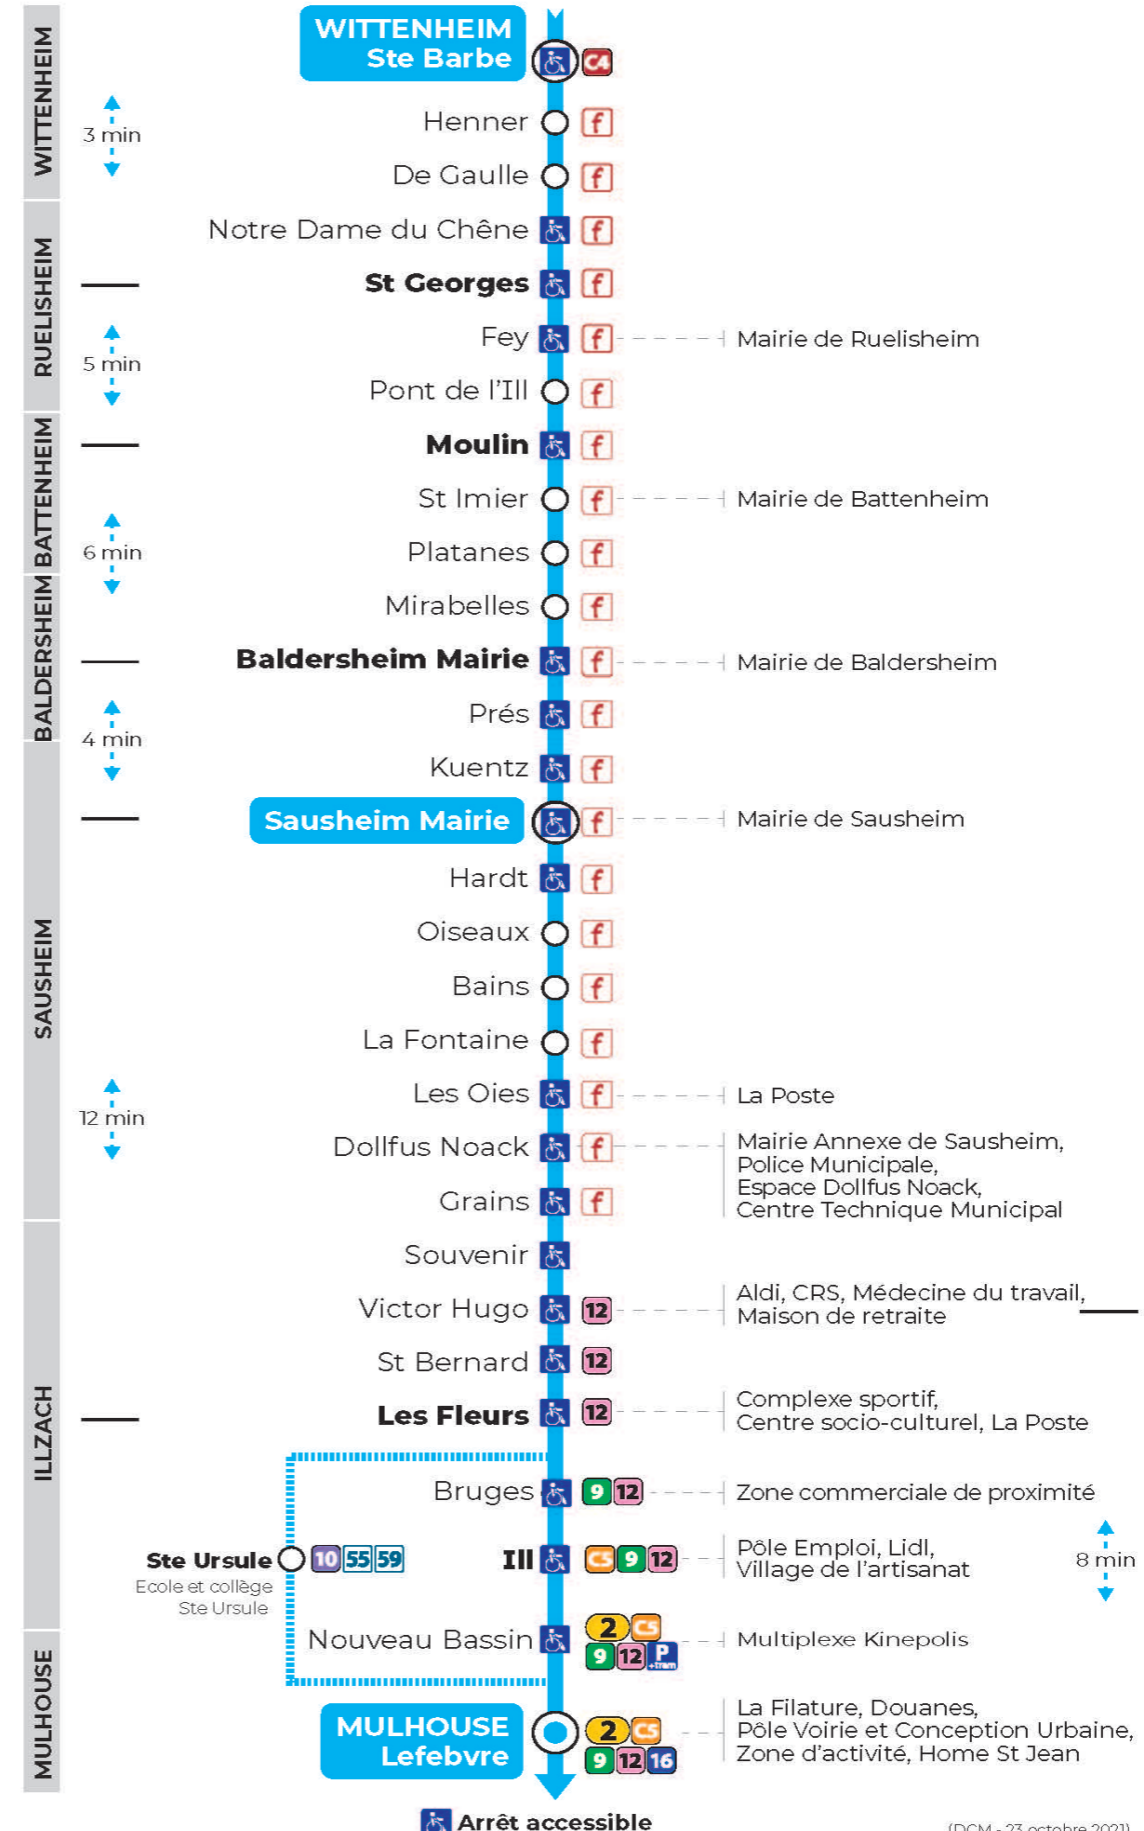

Valables du 2 septembre 2024 au 27 juin 2025 inclus

Gültig vom 2. September 2024 bis zum 27. Juni 2025
Valid from September 2, 2024 to June 27, 2025

Lundi à vendredi

Montag bis Freitag
Monday to Friday

6h	7h	8h	9h	10h	11h	12h	13h	14h	15h	16h	17h
50	01 25 ^a 43	54				17	09		33	32	31

a : Terminus STE URSULE

Samedi

Samstag
Saturday

7h	8h	9h	10h	11h	12h	13h	14h	15h	16h	17h
03 47	47				17	17		46	46	47

Dimanche et jours fériés

Sonntag und Feiertage
Sunday and bank holidays

7h	8h	9h	10h	11h	12h	13h	14h	15h	16h	17h
51 ^t		51 ^t		51 ^t		50 ^t		50 ^t		50 ^t

t : Desserte effectuée par un véhicule de 8 places (non accessible aux usagers en fauteuil roulant)

Le plus proche
MAGASIN VIVAL
86 rue Principale
Battenheim

Votre bus en direct

Flashez ce QR-Code pour connaître le prochain passage en temps réel

SAE:433

arrêt MOULIN

Valables du 2 septembre 2024 au 27 juin 2025 inclus

Gültig vom 2. September 2024 bis zum 27. Juni 2025
Valid from September 2, 2024 to June 27, 2025

Depuis l'arrêt «MOULIN», vous pouvez rejoindre les arrêts :
PLACE DE THIERS, SAUSHEIM MAIRIE, LEFEBVRE