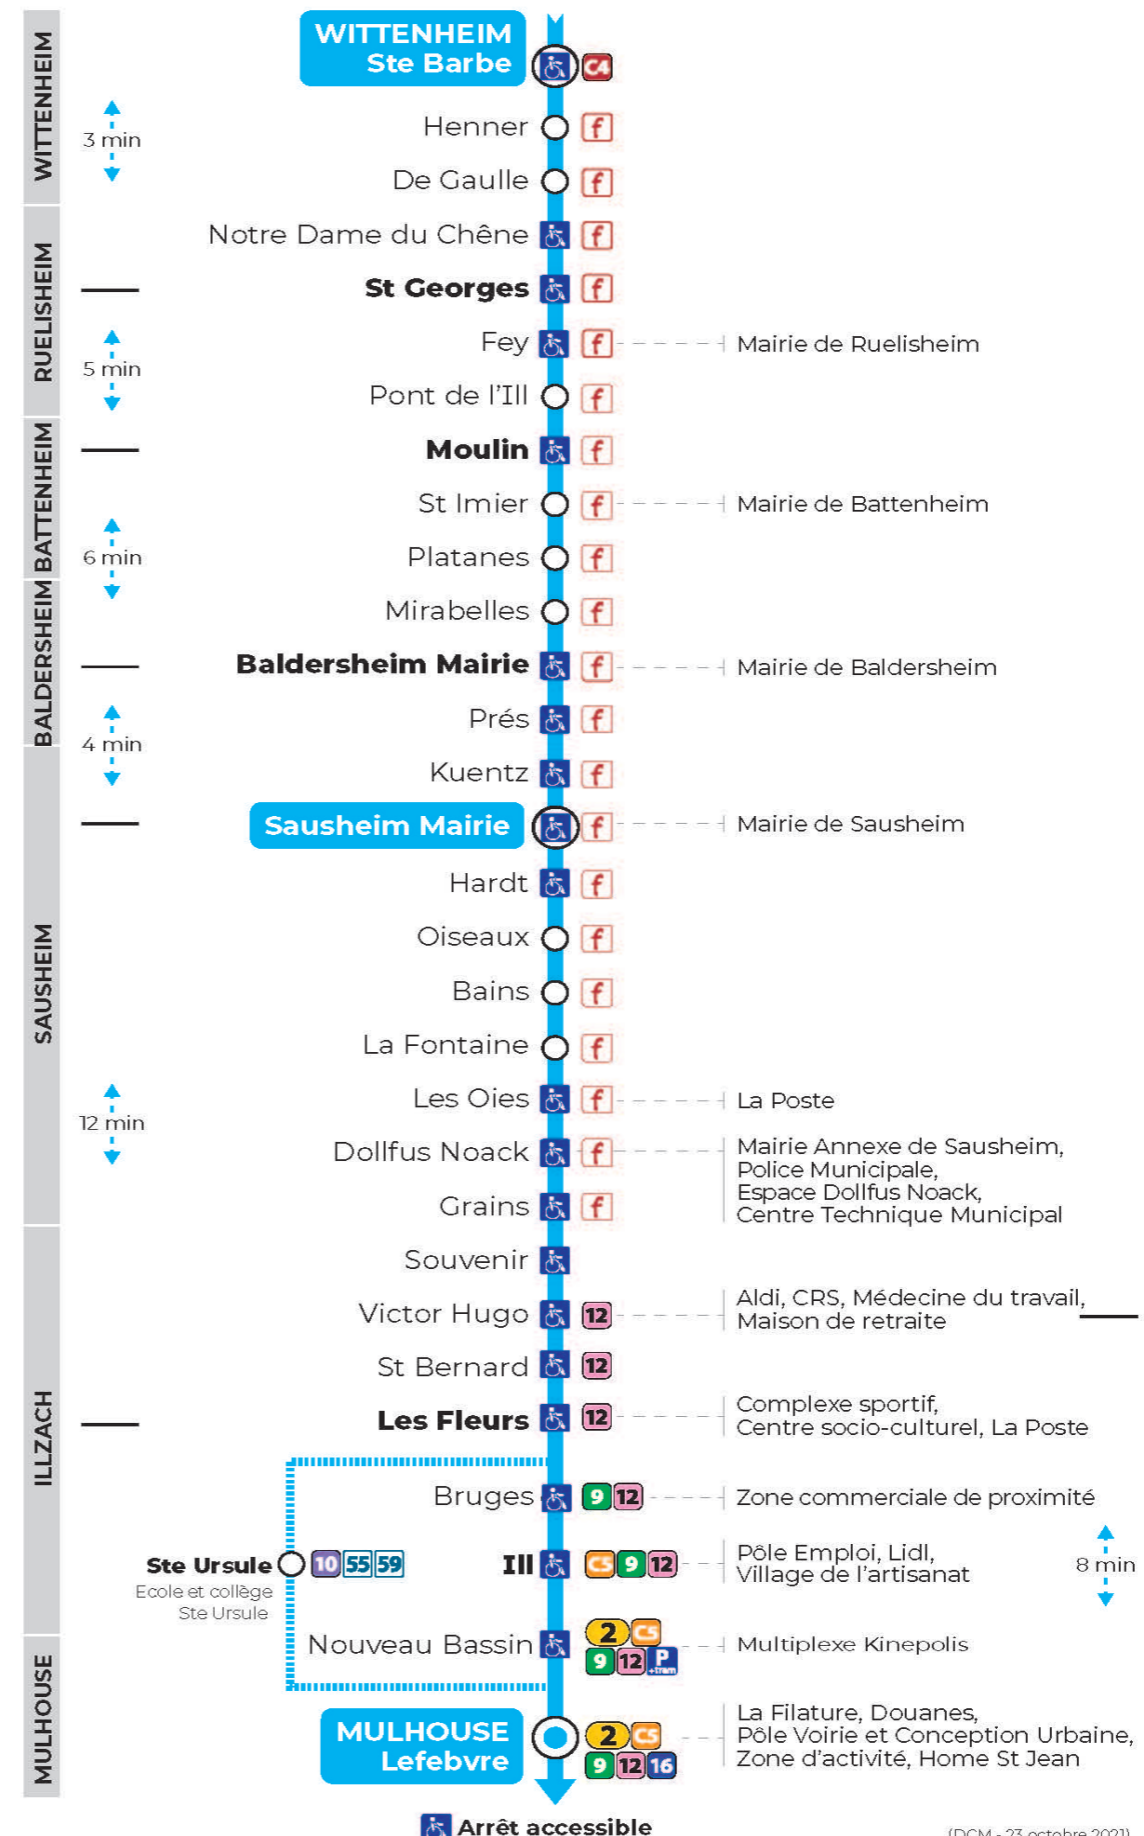

Valables du 2 septembre 2024 au 27 juin 2025 inclus

Gültig vom 2. September 2024 bis zum 27. Juni 2025
Valid from September 2, 2024 to June 27, 2025

Lundi à vendredi

Montag bis Freitag
Monday to Friday

6h	7h	8h	9h	10h	11h	12h	13h	14h	15h	16h	17h
46	39	50				13	05		29	28	27
57											

t : Desserte effectuée par un véhicule de 8 places (non accessible aux usagers en fauteuil roulant)

Le plus proche
TABAC EPICERIE
27 rue Principale
Ruelisheim

Votre bus en direct

Flashez ce QR-Code pour connaître le prochain passage en temps réel

arrêt FEY

Valables du 2 septembre 2024 au 27 juin 2025 inclus

Gültig vom 2. September 2024 bis zum 27. Juni 2025
Valid from September 2, 2024 to June 27, 2025

Depuis l'arrêt «FEY», vous pouvez rejoindre les arrêts :
PLACE DE THIERS, SAUSHEIM MAIRIE, LEFEBVRE