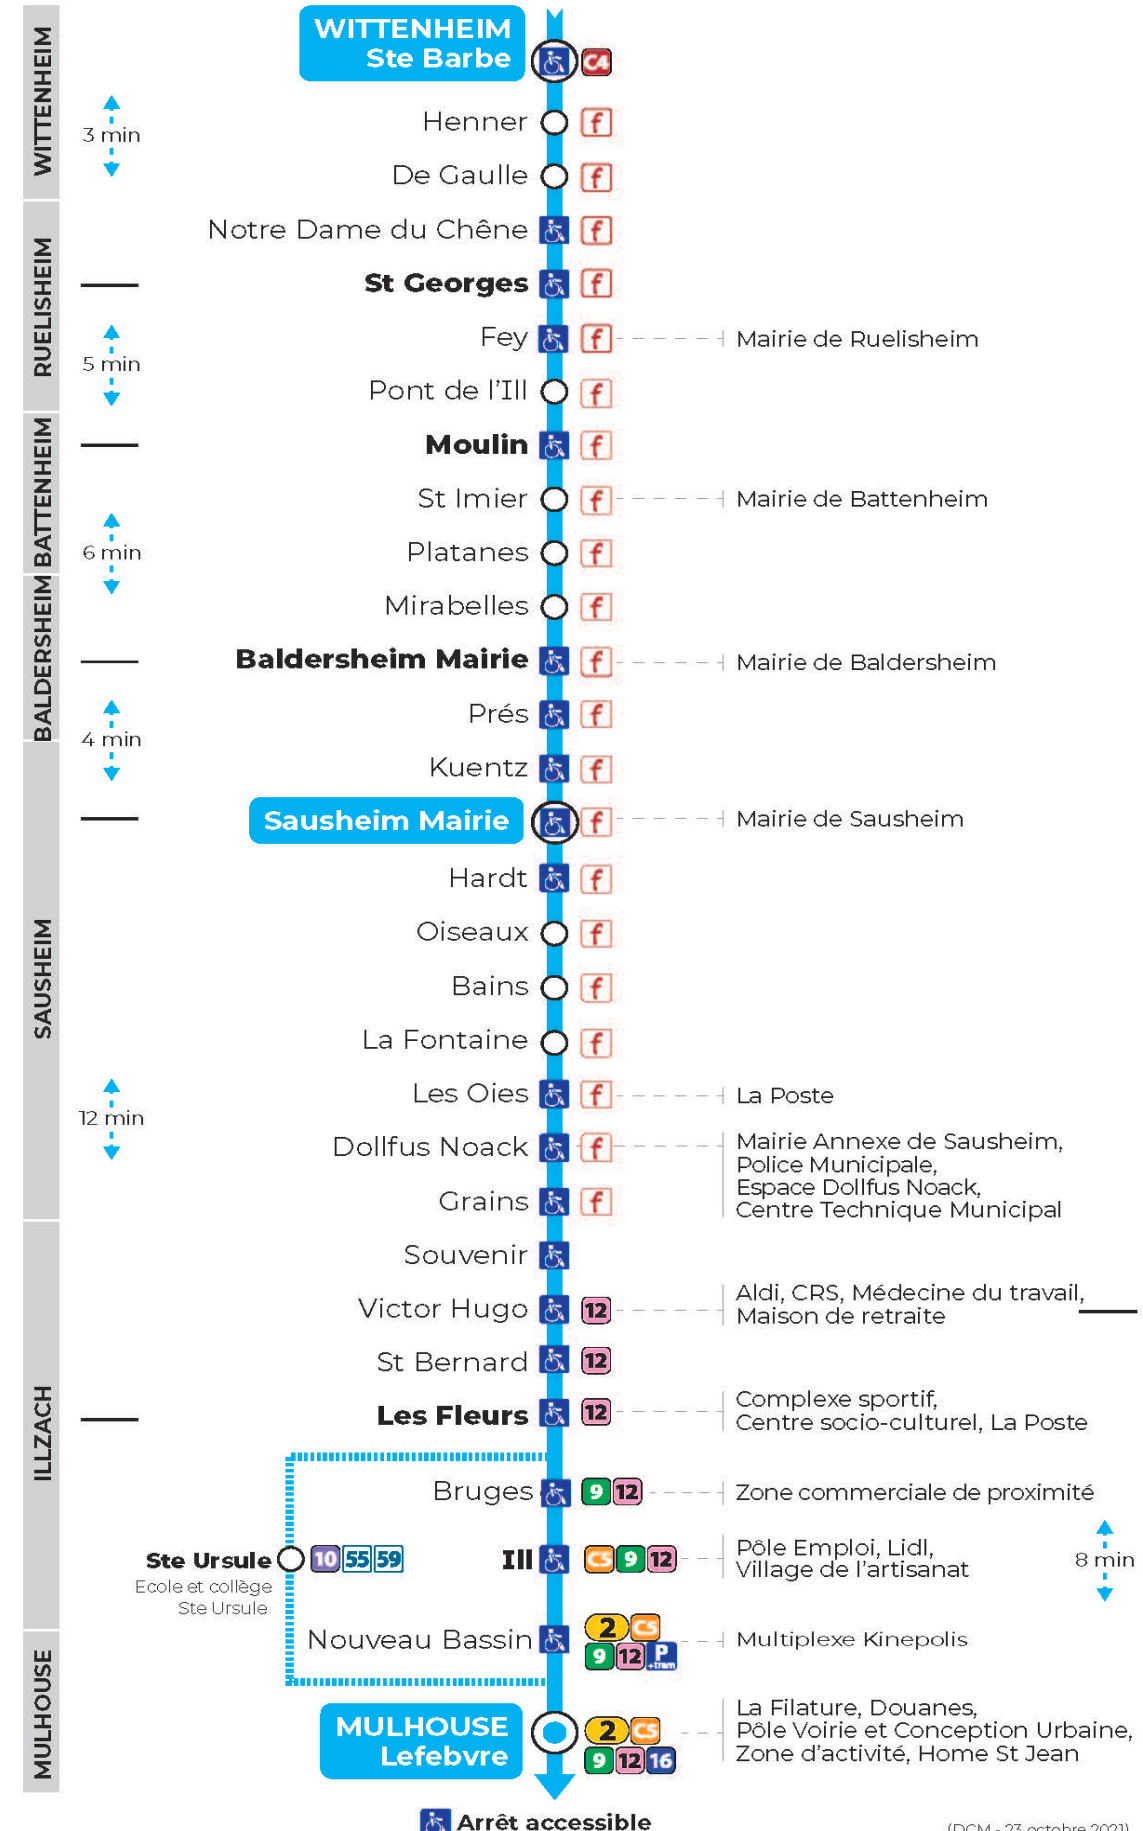

Samedi

Samstag
Saturday

| 6h | 7h | 8h | 9h | 10h | 11h | 12h | 13h | 14h | 15h | 16h | 17h |
|----|----|----|----|-----|-----|-----|-----|-----|-----|-----|-----|
| 59 | 43 | 43 | | | | 13 | 13 | | 42 | 42 | 43 |

t : Desserte effectuée par un véhicule de 8 places (non accessible aux usagers en fauteuil roulant)

Le plus proche
TABAC EPICERIE
27 rue Principale
Ruelisheim

Votre bus en direct

Flashez ce QR-Code pour connaître le prochain passage en temps réel

arrêt **ST GEORGES**

Valables du 2 septembre 2024 au 27 juin 2025 inclus

Gültig vom 2. September 2024 bis zum 27. Juni 2025
Valid from September 2, 2024 to June 27, 2025

Depuis l'arrêt «ST GEORGES», vous pouvez rejoindre les arrêts :
PLACE DE THIERS, SAUSHEIM MAIRIE, LEFEBVRE