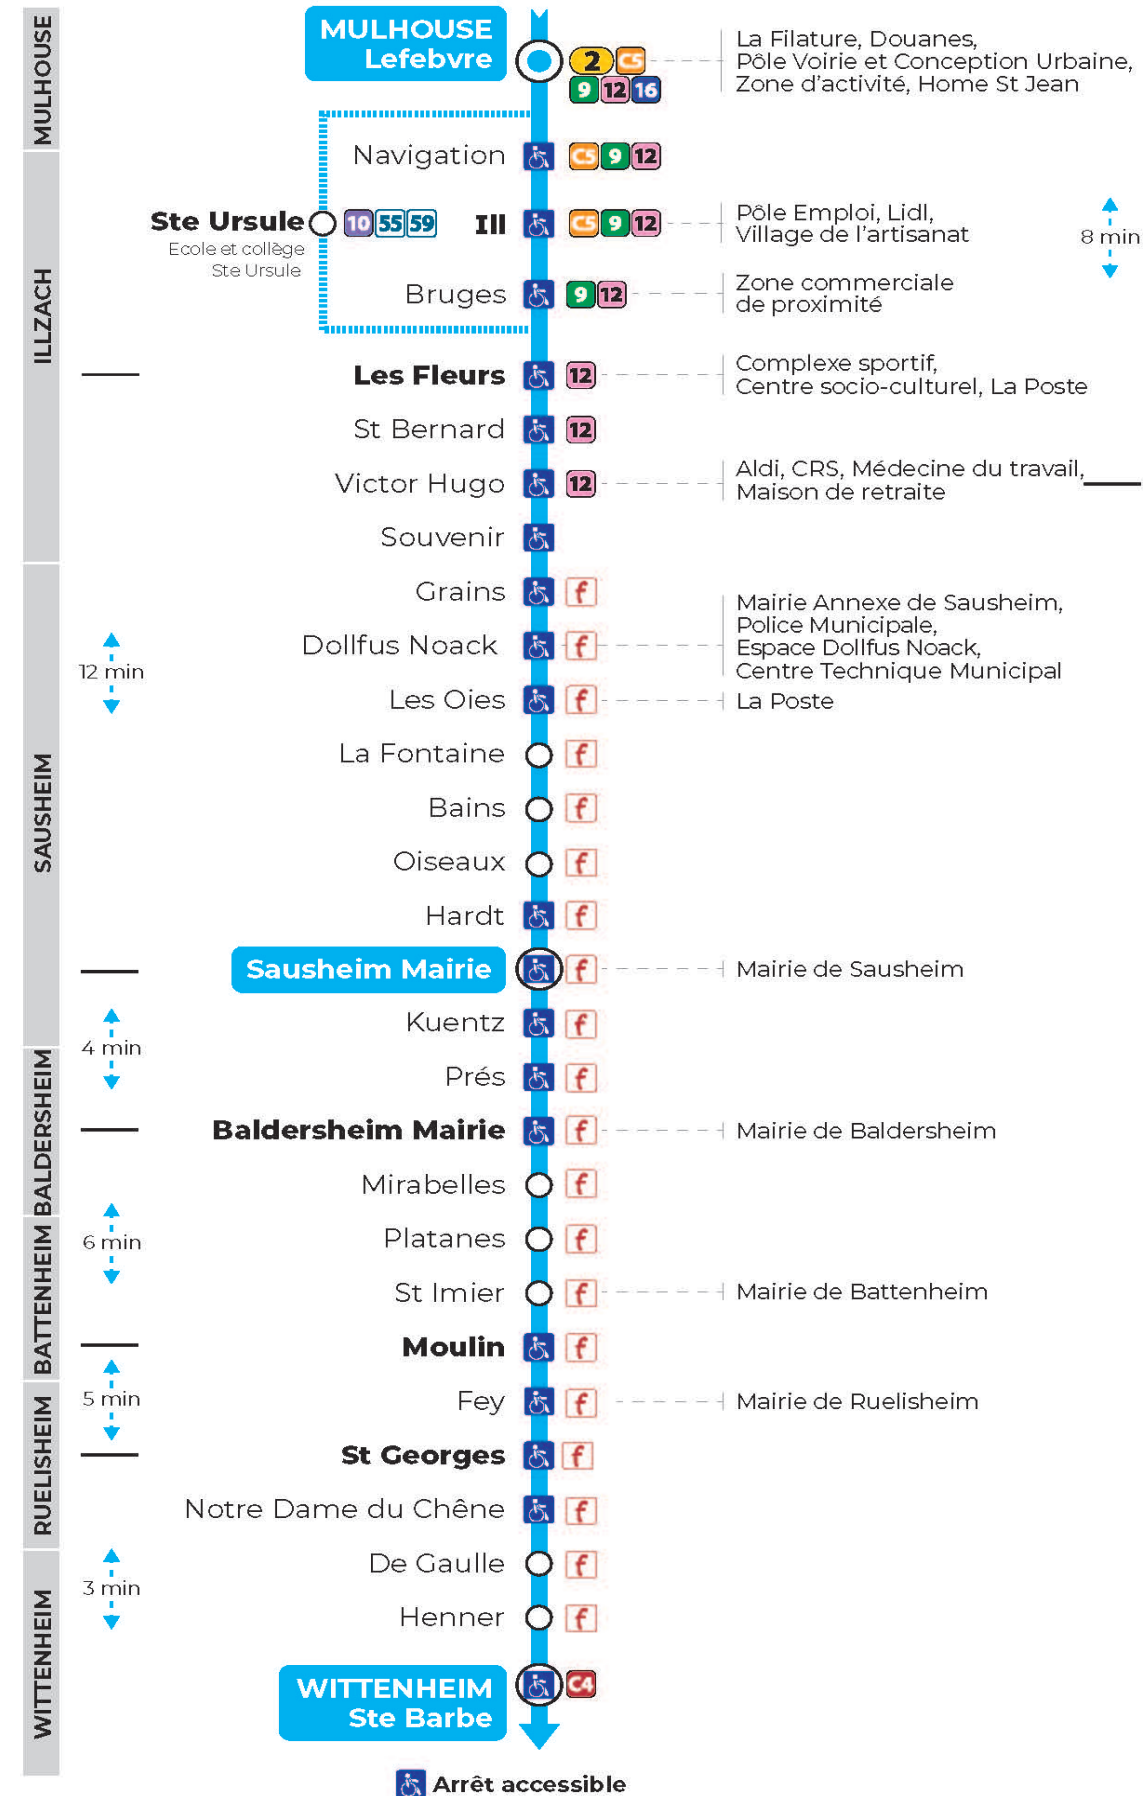

**Valables du 2 septembre 2024 au 27 juin 2025 inclus**

Gültig vom 2. September 2024 bis zum 27. Juni 2025  
Valid from September 2, 2024 to June 27, 2025

**Lundi à vendredi**

Montag bis Freitag  
Monday to Friday

7h	8h	9h	10h	11h	12h	13h	14h	15h	16h	17h	18h
24	01	09			50	06 30		56		00	02 54

**Samedi**

Samstag  
Saturday

8h	9h	10h	11h	12h	13h	14h	15h	16h	17h	18h	19h
03	03			42	34			04	06	06	04

**Dimanche et jours fériés**

Sonntag und Feiertage  
Sunday and bank holidays

9h	10h	11h	12h	13h	14h	15h	16h	17h	18h	19h
28 <sup>t</sup>		28 <sup>t</sup>		28 <sup>t</sup>		28 <sup>t</sup>		27 <sup>t</sup>		27 <sup>t</sup>

t : Desserte effectuée par un véhicule de 8 places (non accessible aux usagers en fauteuil roulant)

**Le plus proche**  
**TABAC SCREMIN**  
174 rue d'Ensisheim  
Wittenheim

**Votre bus en direct**

Flashez ce QR-Code pour connaître le prochain passage en temps réel