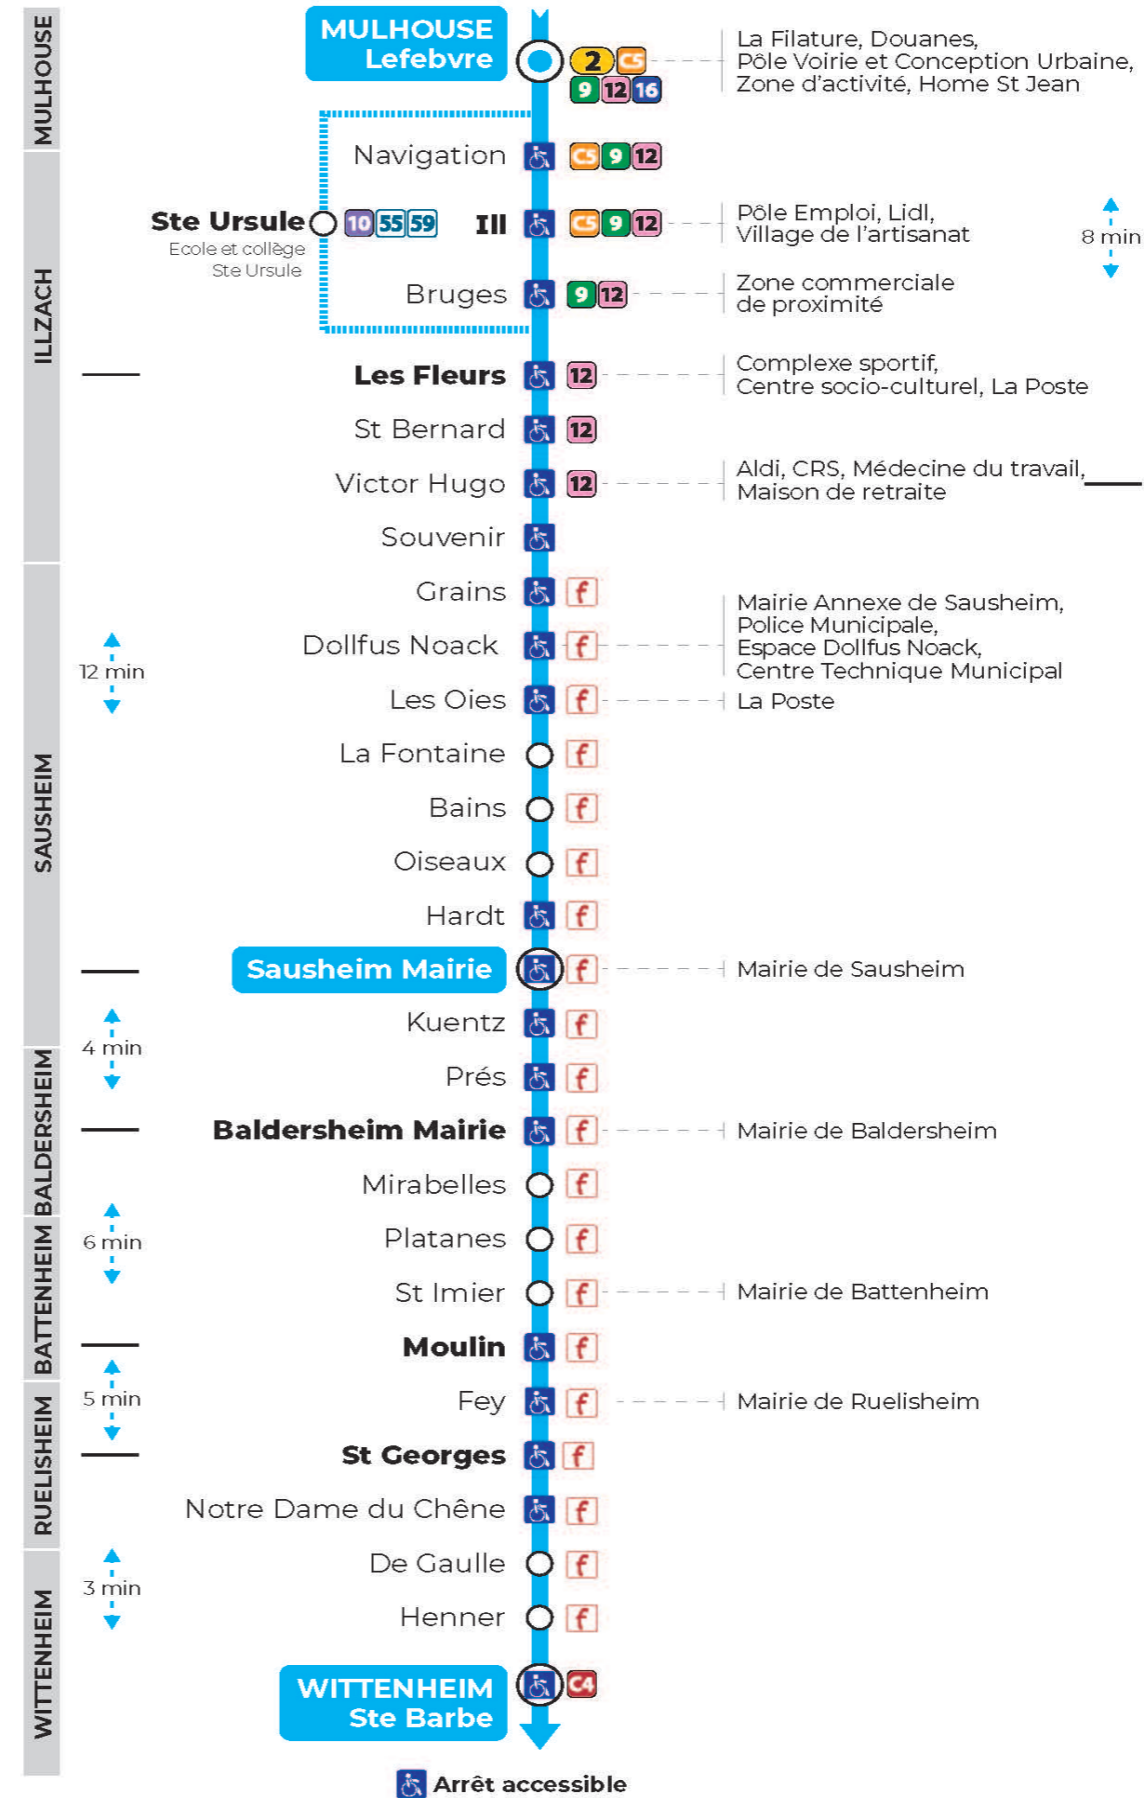

Valables du 2 septembre 2024 au 27 juin 2025 inclus

Gültig vom 2. September 2024 bis zum 27. Juni 2025
Valid from September 2, 2024 to June 27, 2025

Lundi à vendredi

Montag bis Freitag
Monday to Friday

7h	8h	9h	10h	11h	12h	13h	14h	15h	16h	17h	18h
23	00	09			50	06 30		56	59		01 53

Samedi

Samstag
Saturday

8h	9h	10h	11h	12h	13h	14h	15h	16h	17h	18h	19h
03	03			42	34			04	06	06	04

Dimanche et jours fériés

Sonntag und Feiertage
Sunday and bank holidays

9h	10h	11h	12h	13h	14h	15h	16h	17h	18h	19h
28 ^t		28 ^t		28 ^t		28 ^t		27 ^t		27 ^t

t : Desserte effectuée par un véhicule de 8 places (non accessible aux usagers en fauteuil roulant)

Le plus proche
TABAC SCREMIN
174 rue d'Ensisheim
Wittenheim

Votre bus en direct

Flashez ce QR-Code pour connaître le prochain passage en temps réel