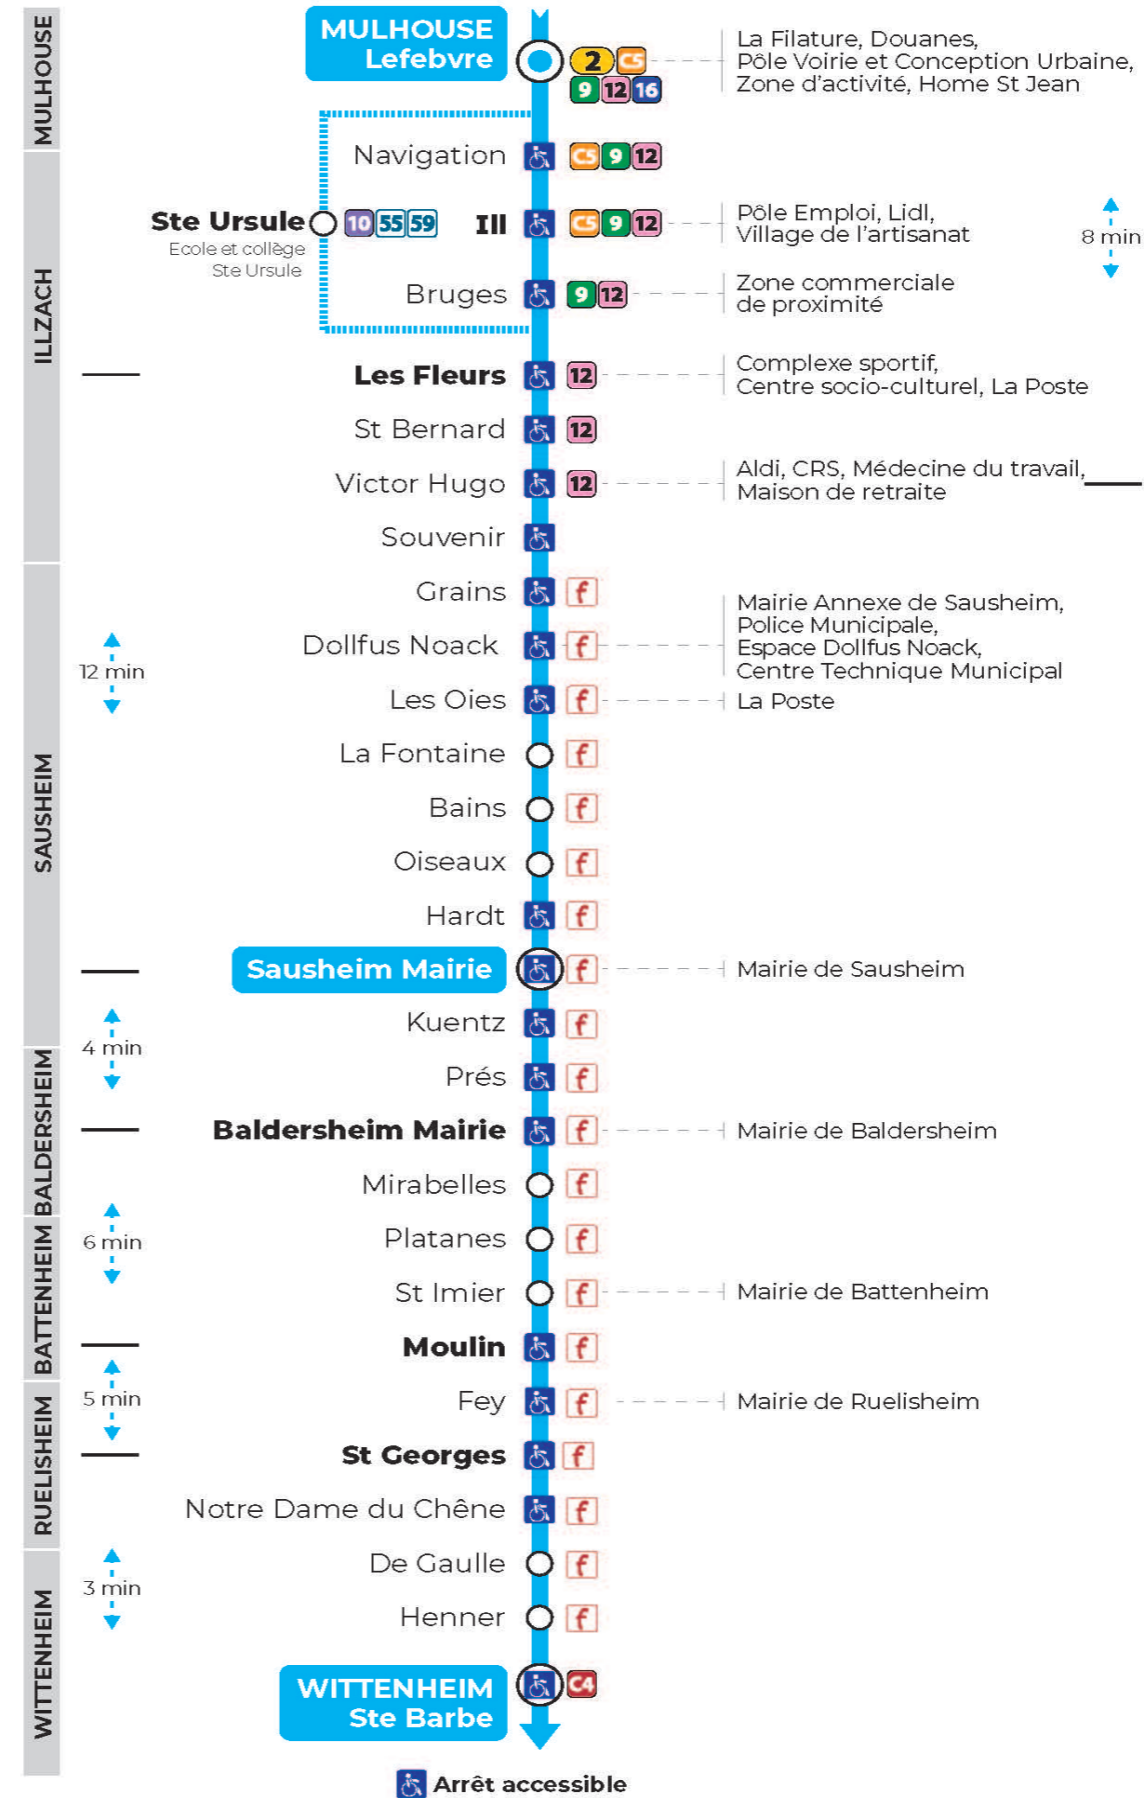

Valables du 2 septembre 2024 au 27 juin 2025 inclus

Gültig vom 2. September 2024 bis zum 27. Juni 2025
Valid from September 2, 2024 to June 27, 2025

Lundi à vendredi

Montag bis Freitag
Monday to Friday

7h	8h	9h	10h	11h	12h	13h	14h	15h	16h	17h	18h
21		07			48	04		54	57	59	51
58						28					

Samedi

Samstag
Saturday

8h	9h	10h	11h	12h	13h	14h	15h	16h	17h	18h	19h
01	01			40	32			02	04	04	02

Dimanche et jours fériés

Sonntag und Feiertage
Sunday and bank holidays

9h	10h	11h	12h	13h	14h	15h	16h	17h	18h	19h
26 ^t		26 ^t		26 ^t		26 ^t		25 ^t		25 ^t

t : Desserte effectuée par un véhicule de 8 places (non accessible aux usagers en fauteuil roulant)

Le plus proche
TABAC EPICERIE
27 rue Principale
Ruelisheim

Votre bus en direct

Flashez ce QR-Code pour connaître le prochain passage en temps réel