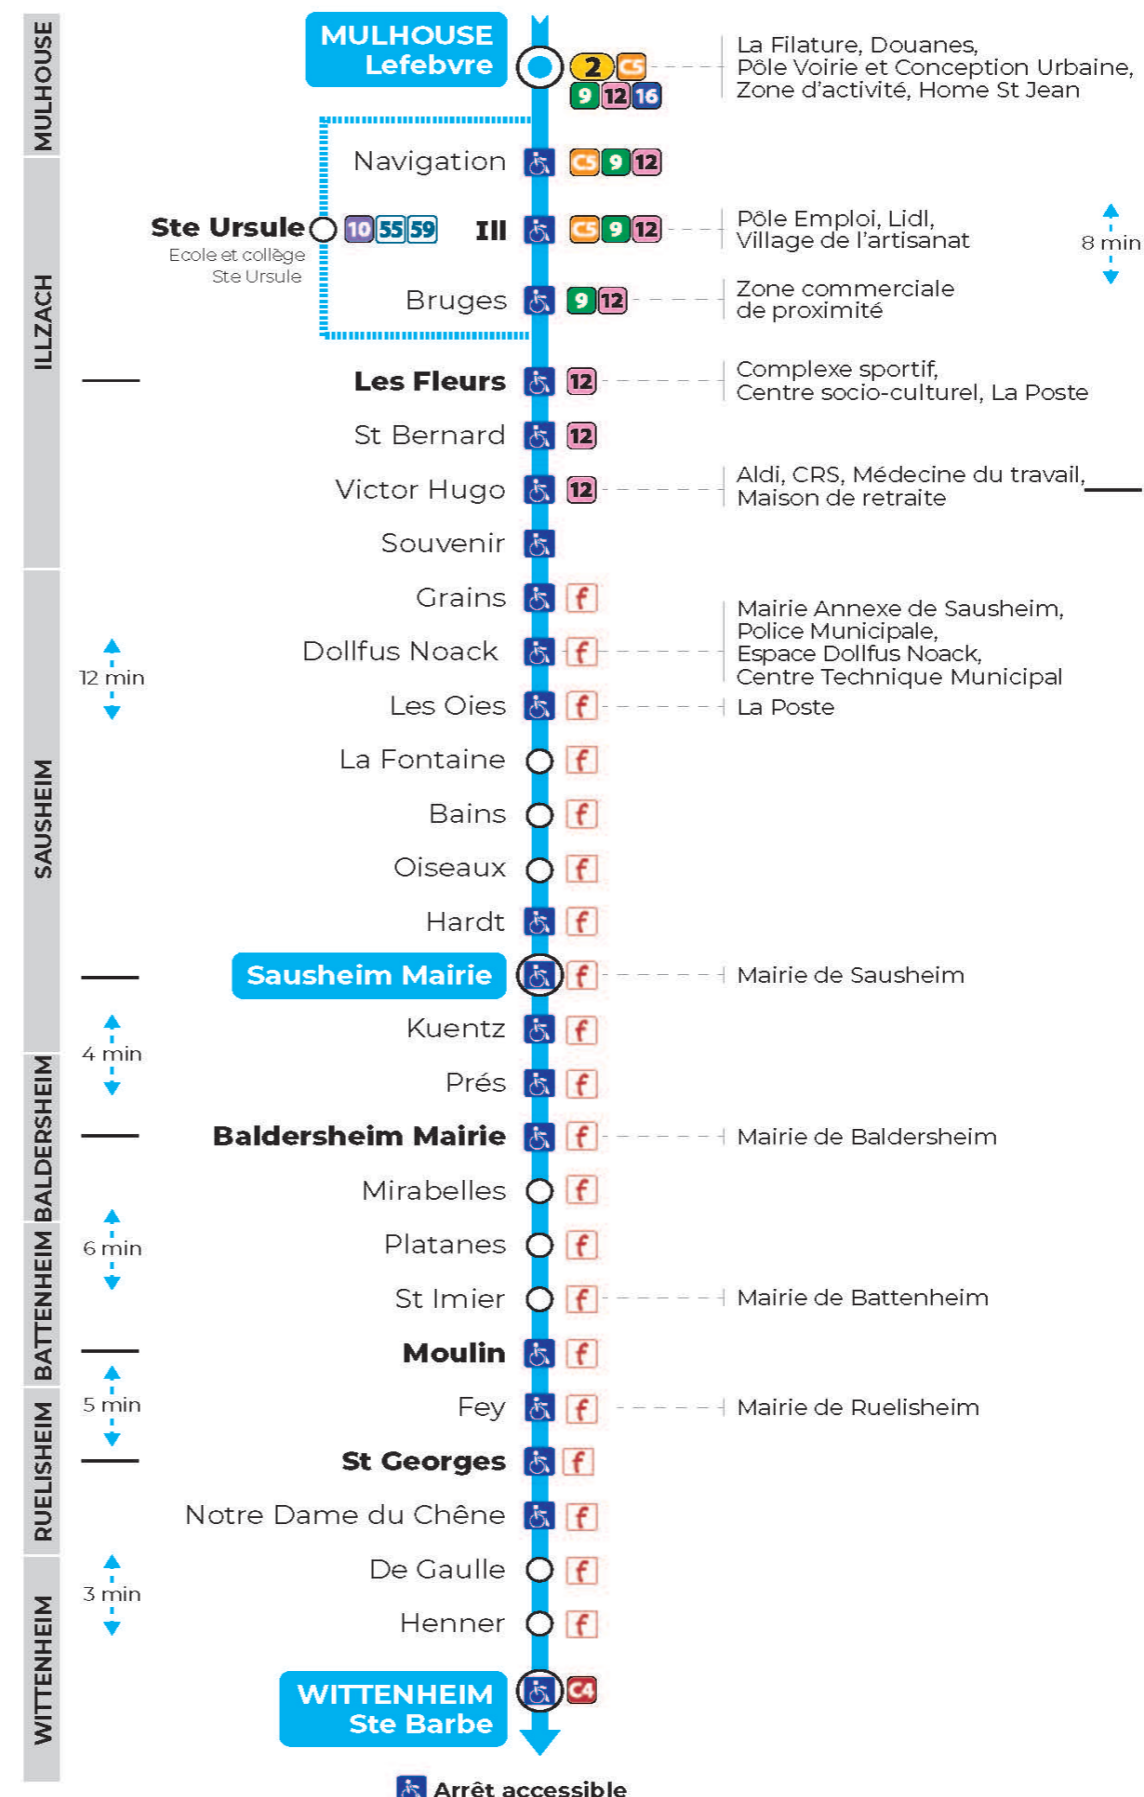

**Valables du 2 septembre 2024 au 27 juin 2025 inclus**

Gültig vom 2. September 2024 bis zum 27. Juni 2025  
Valid from September 2, 2024 to June 27, 2025

**Lundi à vendredi**

Montag bis Freitag  
Monday to Friday

7h	8h	9h	10h	11h	12h	13h	14h	15h	16h	17h	18h
20		06			47	03		53	56	58	50
57						27					

**Samedi**

Samstag  
Saturday

8h	9h	10h	11h	12h	13h	14h	15h	16h	17h	18h	19h
00	00			39	31			01	03	03	01

**Dimanche et jours fériés**

Sonntag und Feiertage  
Sunday and bank holidays

9h	10h	11h	12h	13h	14h	15h	16h	17h	18h	19h
24 <sup>t</sup>		24 <sup>t</sup>		24 <sup>t</sup>		24 <sup>t</sup>		23 <sup>t</sup>		23 <sup>t</sup>

t : Desserte effectuée par un véhicule de 8 places (non accessible aux usagers en fauteuil roulant)

**Le plus proche**  
**TABAC EPICERIE**  
27 rue Principale  
Ruelisheim

**Votre bus en direct**

Flashez ce QR-Code pour connaître le prochain passage en temps réel