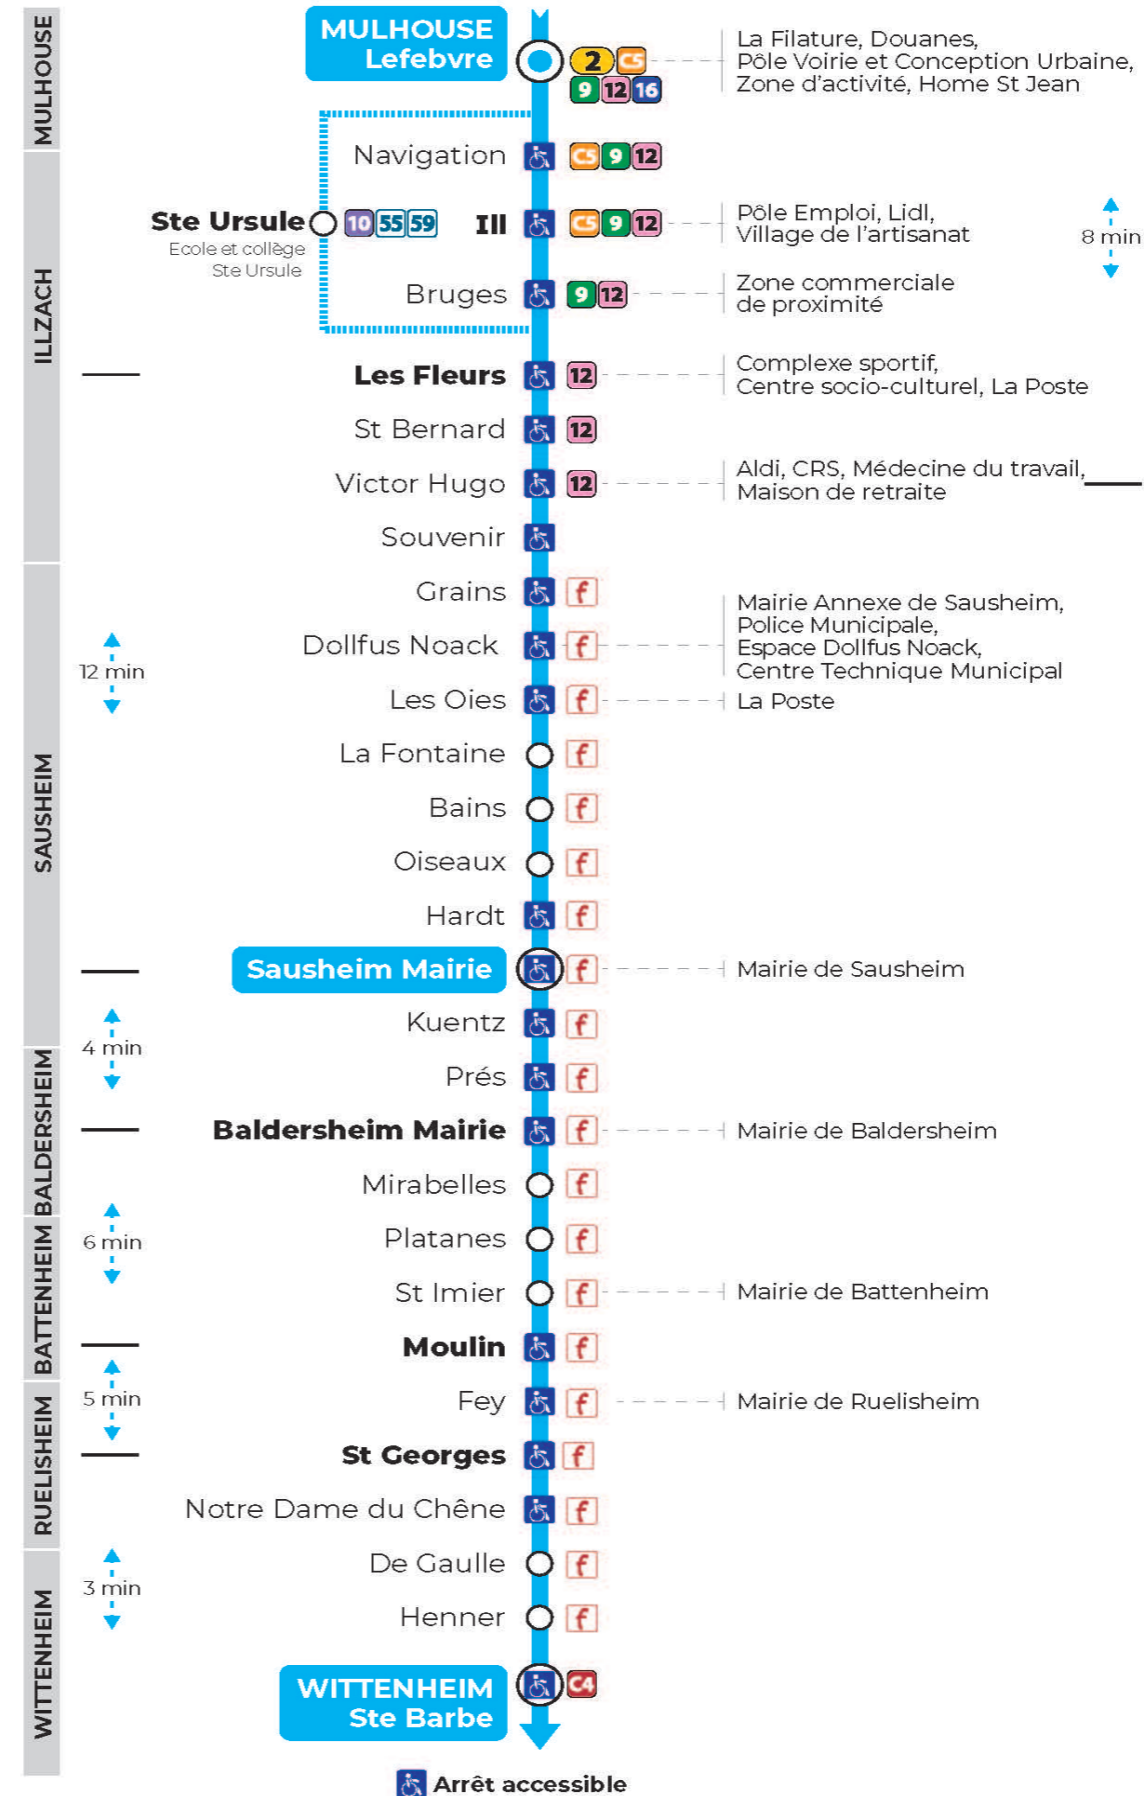

**Valables du 2 septembre 2024 au 27 juin 2025 inclus**

Gültig vom 2. September 2024 bis zum 27. Juni 2025  
Valid from September 2, 2024 to June 27, 2025

**Lundi à vendredi**

Montag bis Freitag  
Monday to Friday

7h	8h	9h	10h	11h	12h	13h	14h	15h	16h	17h	18h
17		03			44	01		50	53	32 <sup>b</sup>	47
54					45 <sup>a</sup>	25				55	

a : Terminus COLIBRIS. Circule uniquement le mercredi  
b : Terminus COLIBRIS. Ne circule pas le mercredi

**Samedi**

Samstag  
Saturday

7h	8h	9h	10h	11h	12h	13h	14h	15h	16h	17h	18h
57	57				36	28		58		00	00
										58	

**Dimanche et jours fériés**

Sonntag und Feiertage  
Sunday and bank holidays

9h	10h	11h	12h	13h	14h	15h	16h	17h	18h	19h
20 <sup>t</sup>		20 <sup>t</sup>		20 <sup>t</sup>		20 <sup>t</sup>		20 <sup>t</sup>		20 <sup>t</sup>

t : Desserte effectuée par un véhicule de 8 places (non accessible aux usagers en fauteuil roulant)

**Le plus proche**  
**MAGASIN VIVAL**  
86 rue Principale  
Battenheim

**Votre bus en direct**

Flashez ce QR-Code pour connaître le prochain passage en temps réel