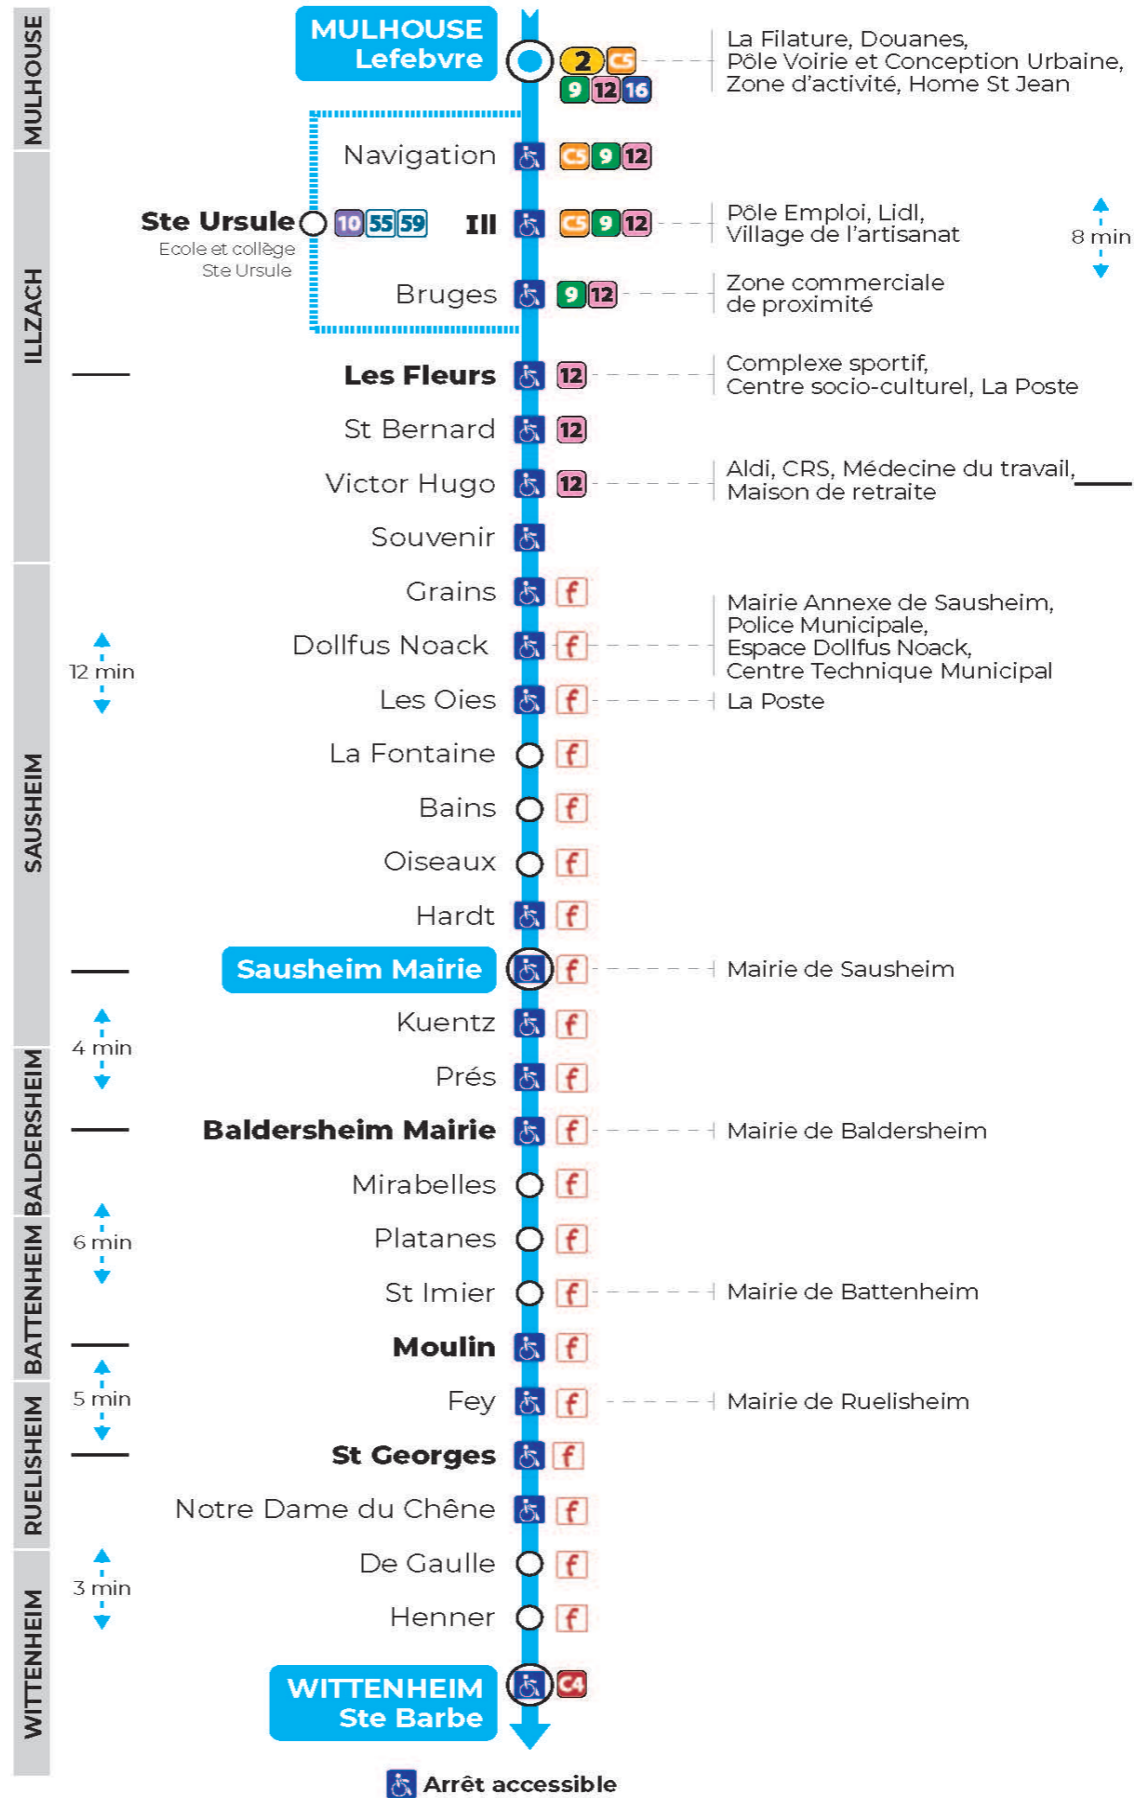

15

arrêt **ST IMIER**  
direction **STE BARBE**

**Valables du 2 septembre 2024 au 27 juin 2025 inclus**

Gültig vom 2. September 2024 bis zum 27. Juni 2025  
Valid from September 2, 2024 to June 27, 2025

**Lundi à vendredi**

Montag bis Freitag  
Monday to Friday

7h	8h	9h	10h	11h	12h	13h	14h	15h	16h	17h	18h	19h
16		02			43	00		49	52	31 <sup>b</sup>	46	01
53					44 <sup>a</sup>	24				54		

a : Terminus COLIBRIS. Circule uniquement le mercredi  
b : Terminus COLIBRIS. Ne circule pas le mercredi

**Samedi**

Samstag  
Saturday

7h	8h	9h	10h	11h	12h	13h	14h	15h	16h	17h	18h
56	56				35	27		57	59	59	57

**Dimanche et jours fériés**

Sonntag und Feiertage  
Sunday and bank holidays

9h	10h	11h	12h	13h	14h	15h	16h	17h	18h	19h
19 <sup>t</sup>		19 <sup>t</sup>		19 <sup>t</sup>		19 <sup>t</sup>		19 <sup>t</sup>		19 <sup>t</sup>

t : Desserte effectuée par un véhicule de 8 places (non accessible aux usagers en fauteuil roulant)

**Le plus proche**  
**MAGASIN VIVAL**  
86 rue Principale  
Battenheim

**Votre bus en direct**

Flashez ce QR-Code pour connaître le prochain passage en temps réel