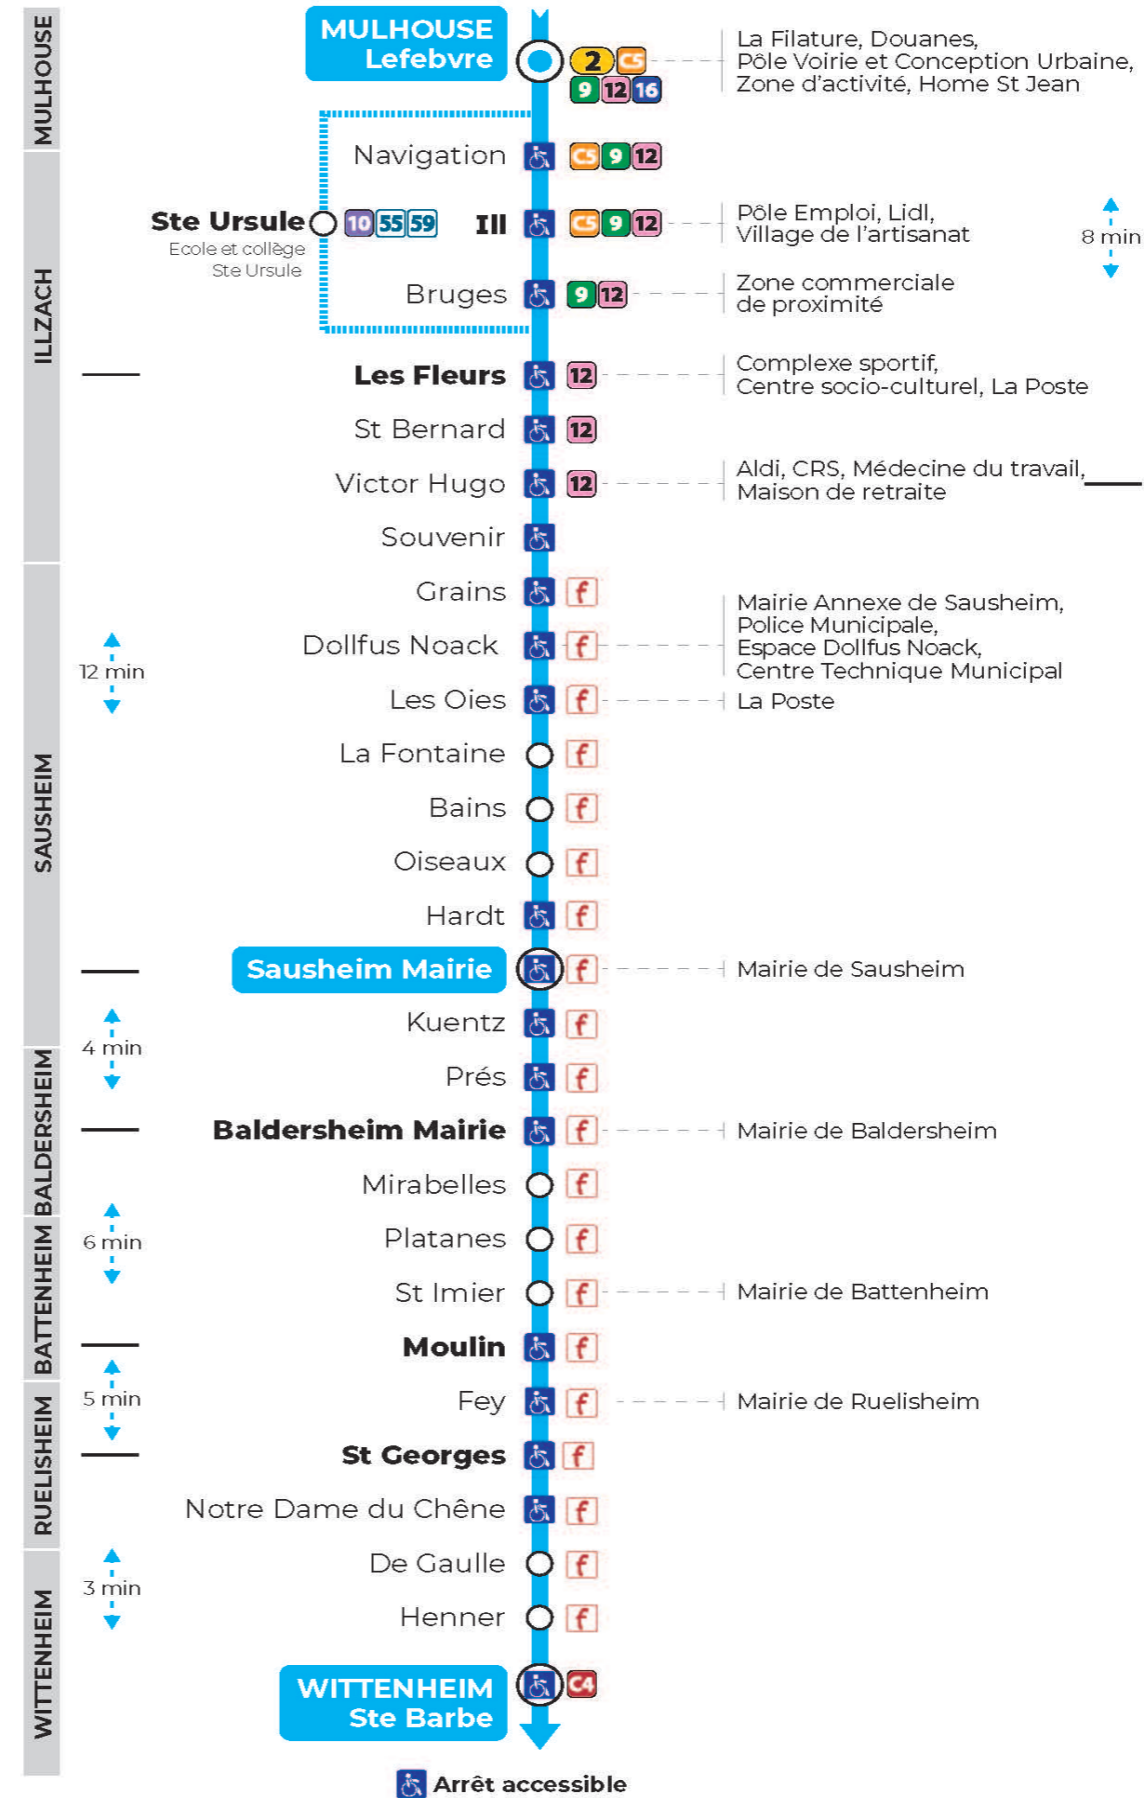

15

arrêt **PLATANES**  
direction **STE BARBE**

**Valables du 2 septembre 2024 au 27 juin 2025 inclus**

Gültig vom 2. September 2024 bis zum 27. Juni 2025  
Valid from September 2, 2024 to June 27, 2025

**Lundi à vendredi**

Montag bis Freitag  
Monday to Friday

7h	8h	9h	10h	11h	12h	13h	14h	15h	16h	17h	18h	19h
15		01			42	23		48	51	30 <sup>b</sup>	45	00
52					43 <sup>a</sup>					53		
					59							

a : Terminus COLIBRIS. Circule uniquement le mercredi  
b : Terminus COLIBRIS. Ne circule pas le mercredi

**Samedi**

Samstag  
Saturday

7h	8h	9h	10h	11h	12h	13h	14h	15h	16h	17h	18h
55	55				34	26		56	58	58	56

**Dimanche et jours fériés**

Sonntag und Feiertage  
Sunday and bank holidays

9h	10h	11h	12h	13h	14h	15h	16h	17h	18h	19h
18 <sup>t</sup>		18 <sup>t</sup>		18 <sup>t</sup>		18 <sup>t</sup>		18 <sup>t</sup>		18 <sup>t</sup>

t : Desserte effectuée par un véhicule de 8 places (non accessible aux usagers en fauteuil roulant)

**Le plus proche**  
**MAGASIN VIVAL**  
86 rue Principale  
Battenheim

**Votre bus en direct**

Flashez ce QR-Code pour connaître le prochain passage en temps réel